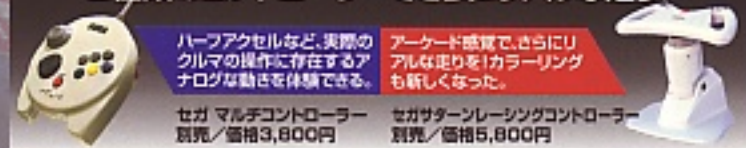

2種類のコントローラーでさらにリアルな走り!

ハーブアクセルなど、実際のクルマの操作に存在するアナログな動きを体験できる。

アーケード感覚で、さらにリアルな走りも! カラーリングも新しくなった。

セガマルチコントローラー 別売/価格3,800円

セガサターンレーシングコントローラー 別売/価格5,800円

※このチラシの内容は、予告なしにデザイン・仕様を変更することがあります。また、印刷のため、実際の商品の色と若干異なる場合があります。 ※表示価格は、すべて消費税抜きの標準小売価格です。 ※画像はすべて開封前のものです。

SEGA 株式会社 セガ・エンタープライゼス

〒104 東京都中央区明石町1-1-13 各事務連絡センター
03(356)41210 受付時間/月~金曜日/10:00~17:00(除く祝日)

セガ・エンターテインメント・ユニバース <http://www.sega.co.jp>

●お求めは当店で……

©SEGA 1996. 12

価格 20,000円

SEGA SATURN