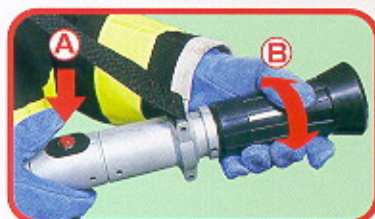

放水の抵抗力を直接体験できる、振動+ノズルコントローラー搭載キャビネット。

Cabinet features vibrating nozzle controller for the direct experience of the resistance felt when spraying water.

重さ、質感、使用方法など、実際の消防士の使用するノズルに、限りなく近いコントローラーです。

①グリップについたスイッチを押している間、振動と共に放水を行います。

②先端の回転スイッチをひねることによって、集中放水、拡散放水の切り替えができます。

The controller replicates the weight, grip, and technique of a real firefighter's nozzle perfectly.

①Vibration and water spray occur when the switch on the grip is pushed.

②Twisting the rotating switch at the tip allows switchover between concentrated and wide area dispersed spray.