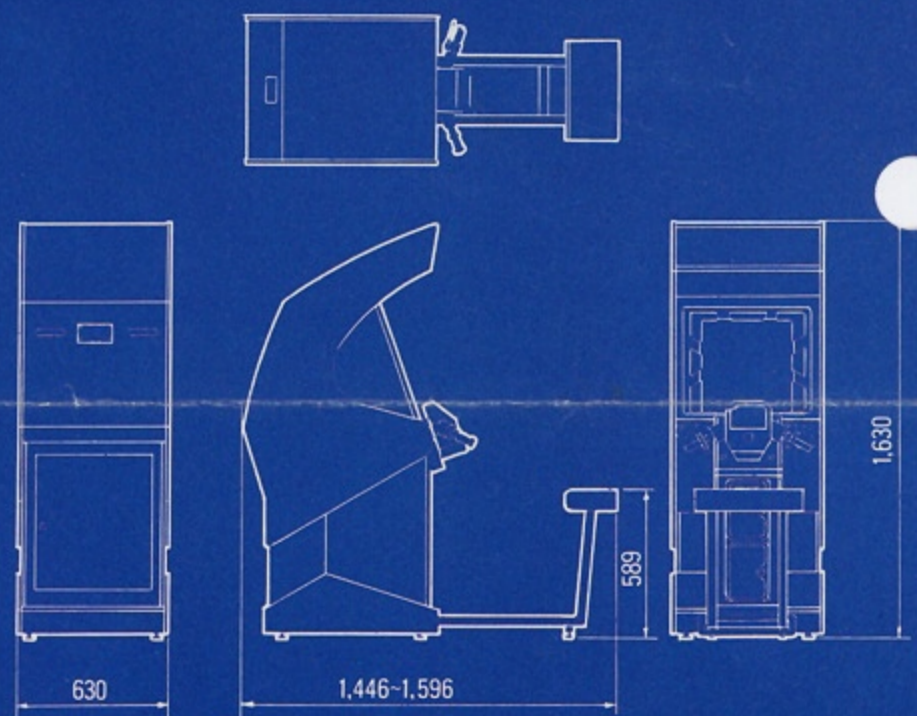

仕様

外形寸法(単位mm)
1446-1596(奥行)×630(幅)×1630(高さ)
重量 122kg
マイクプロセッサ
16ビット 2個、8ビット1個使用

画面カラー 32K色
プログラムメモリ容量 192kバイト
グラフィックメモリ容量 512kバイト
ステレオサウンド DAサウンド式
ステレオミュージック FM音源

スピーカ 12cm 20W×2
消費電力 AC100V 220W
(スタンバイ時205W)
▽95-2368