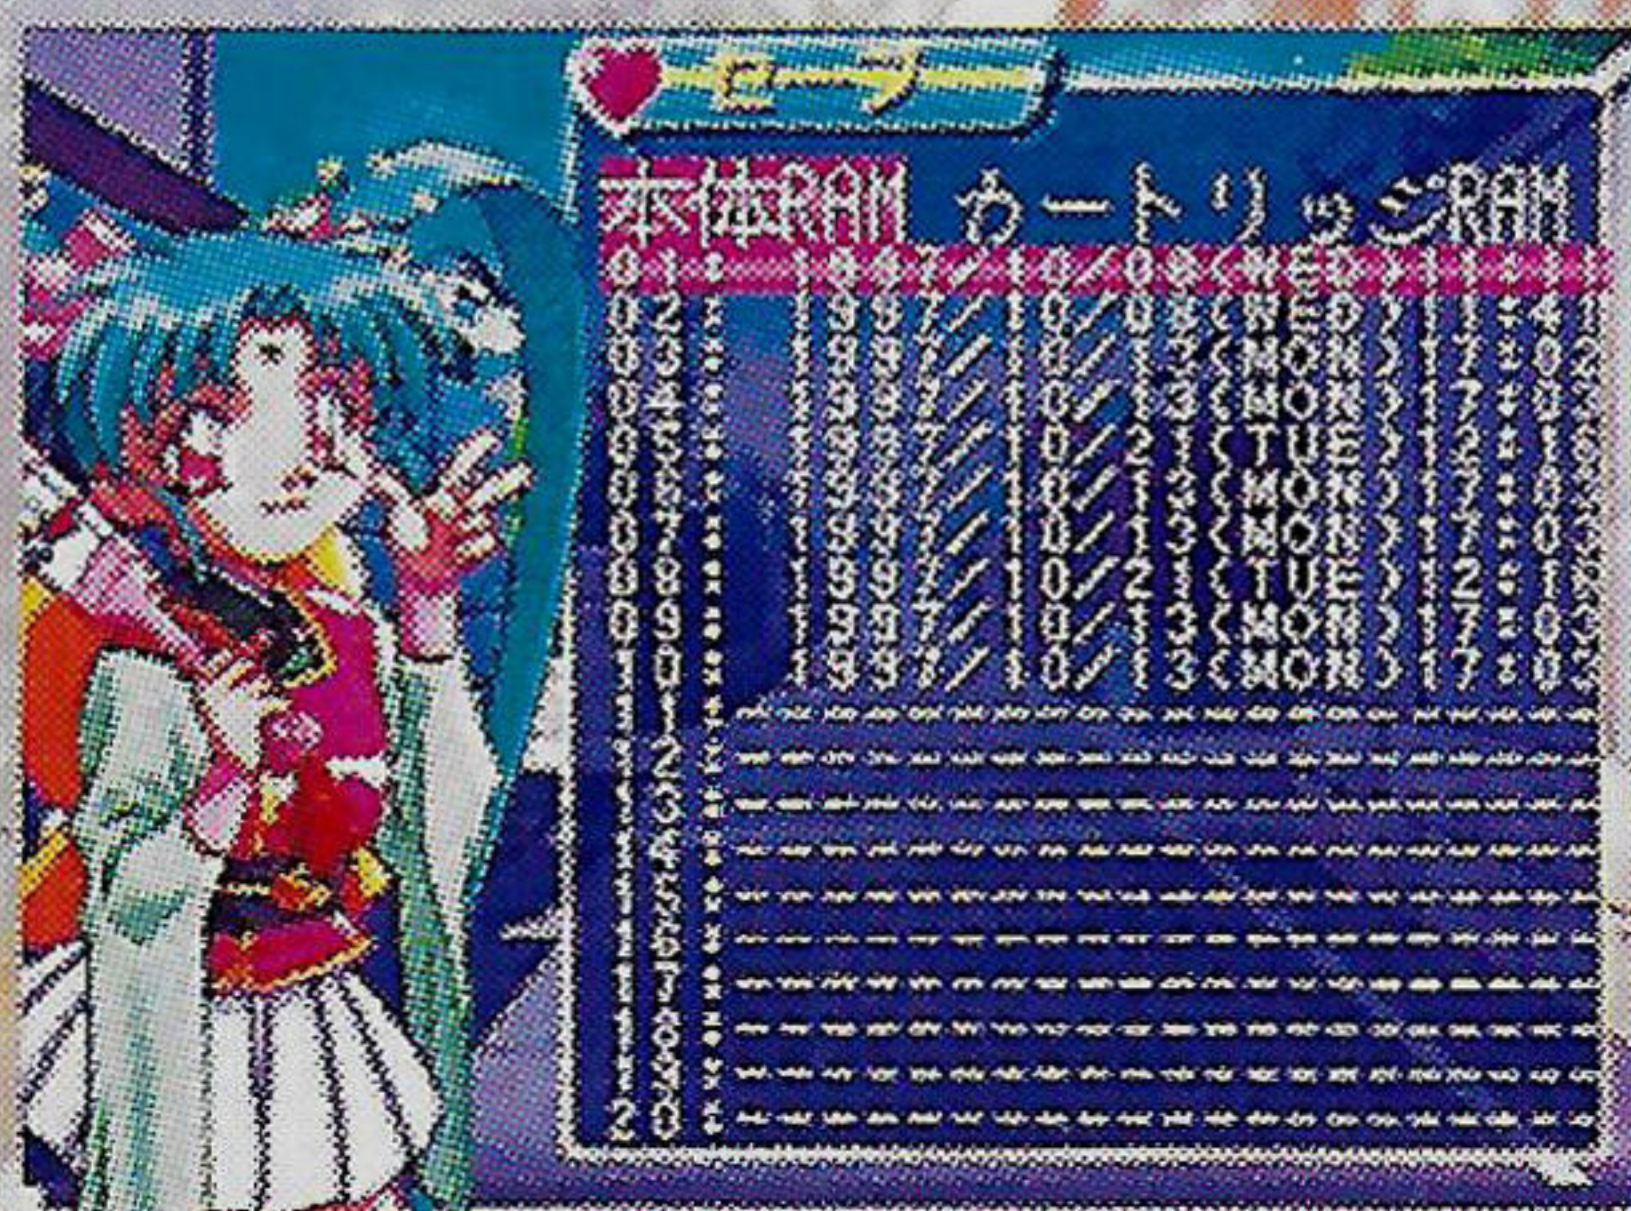

ゲームのセーブ、ロード

ゲーム中にスタートボタンを押すことにより、メニューウィンドウが開きます。ここでセーブ、ロードを選択すると、セーブ画面、ロード画面に変わります。セーブは20個所まで行えます。

カートリッジRAM(別売パワーメモリー)をご使用のときは更に20個所まで行えます。必要なセーブ容量は、システム用として17、プレイデータ1個所につき3です。

*システム用データ(SAMY2.....00サミー2・システム)は消さないでください。正常にプレイできなくなる恐れがあります。

7