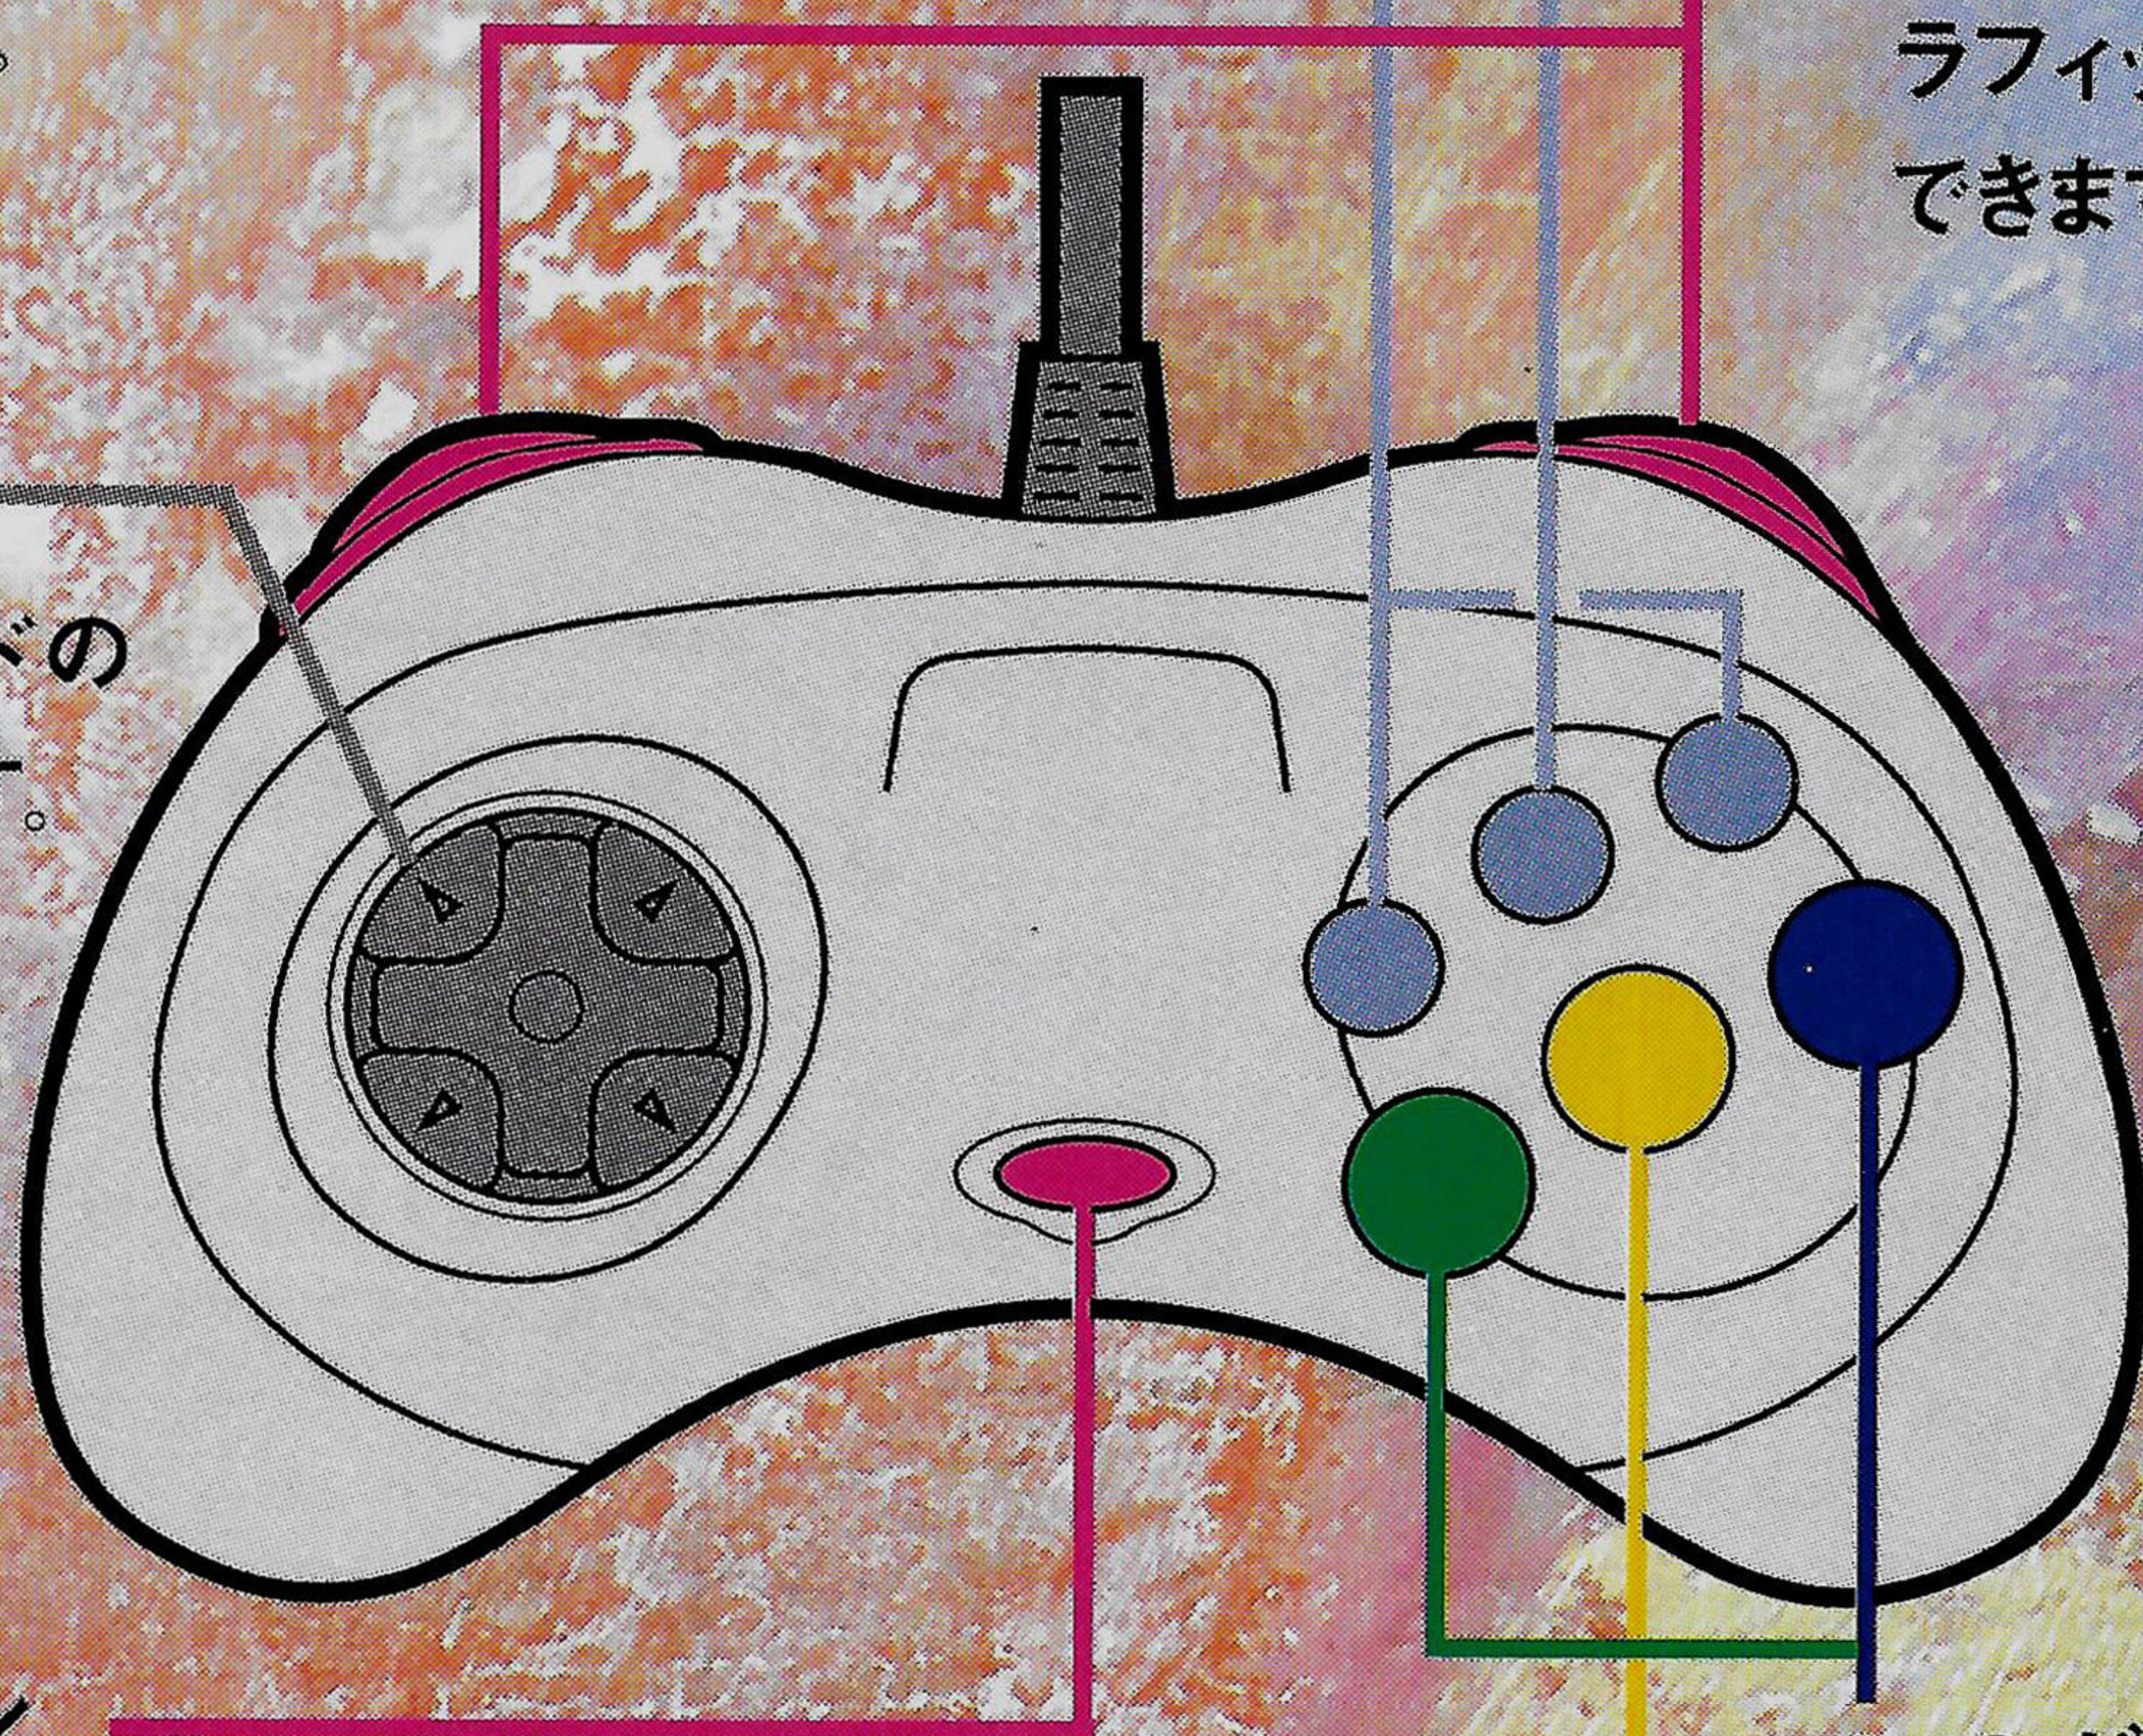

そうさほうほう
操作方法

X・Zボタン

コマンド選択画面まで自動的に進みます。

*コマンド選択画面以外で操作はできません。

途中で止めたい場合は、Bボタンを押し続けてください。

*コマンド選択画面ではA・Cボタンと同じ役割をします。

L・Rボタン

音声をおんせいでスキップします。

Yボタン

メッセージウィンドウを消して、グラフィックをかんしょうで見ることができます。

方向ボタン

メニュー、コマンドのせんたくに使用します。

スタートボタン
メニューウィンドウを開きます。

Bボタン

メニューのキャンセルに使用します。
(通常ゲーム時には使用しません。)

A・Cボタン

コマンドのけつていやメッセージを先に送るときに使用します。