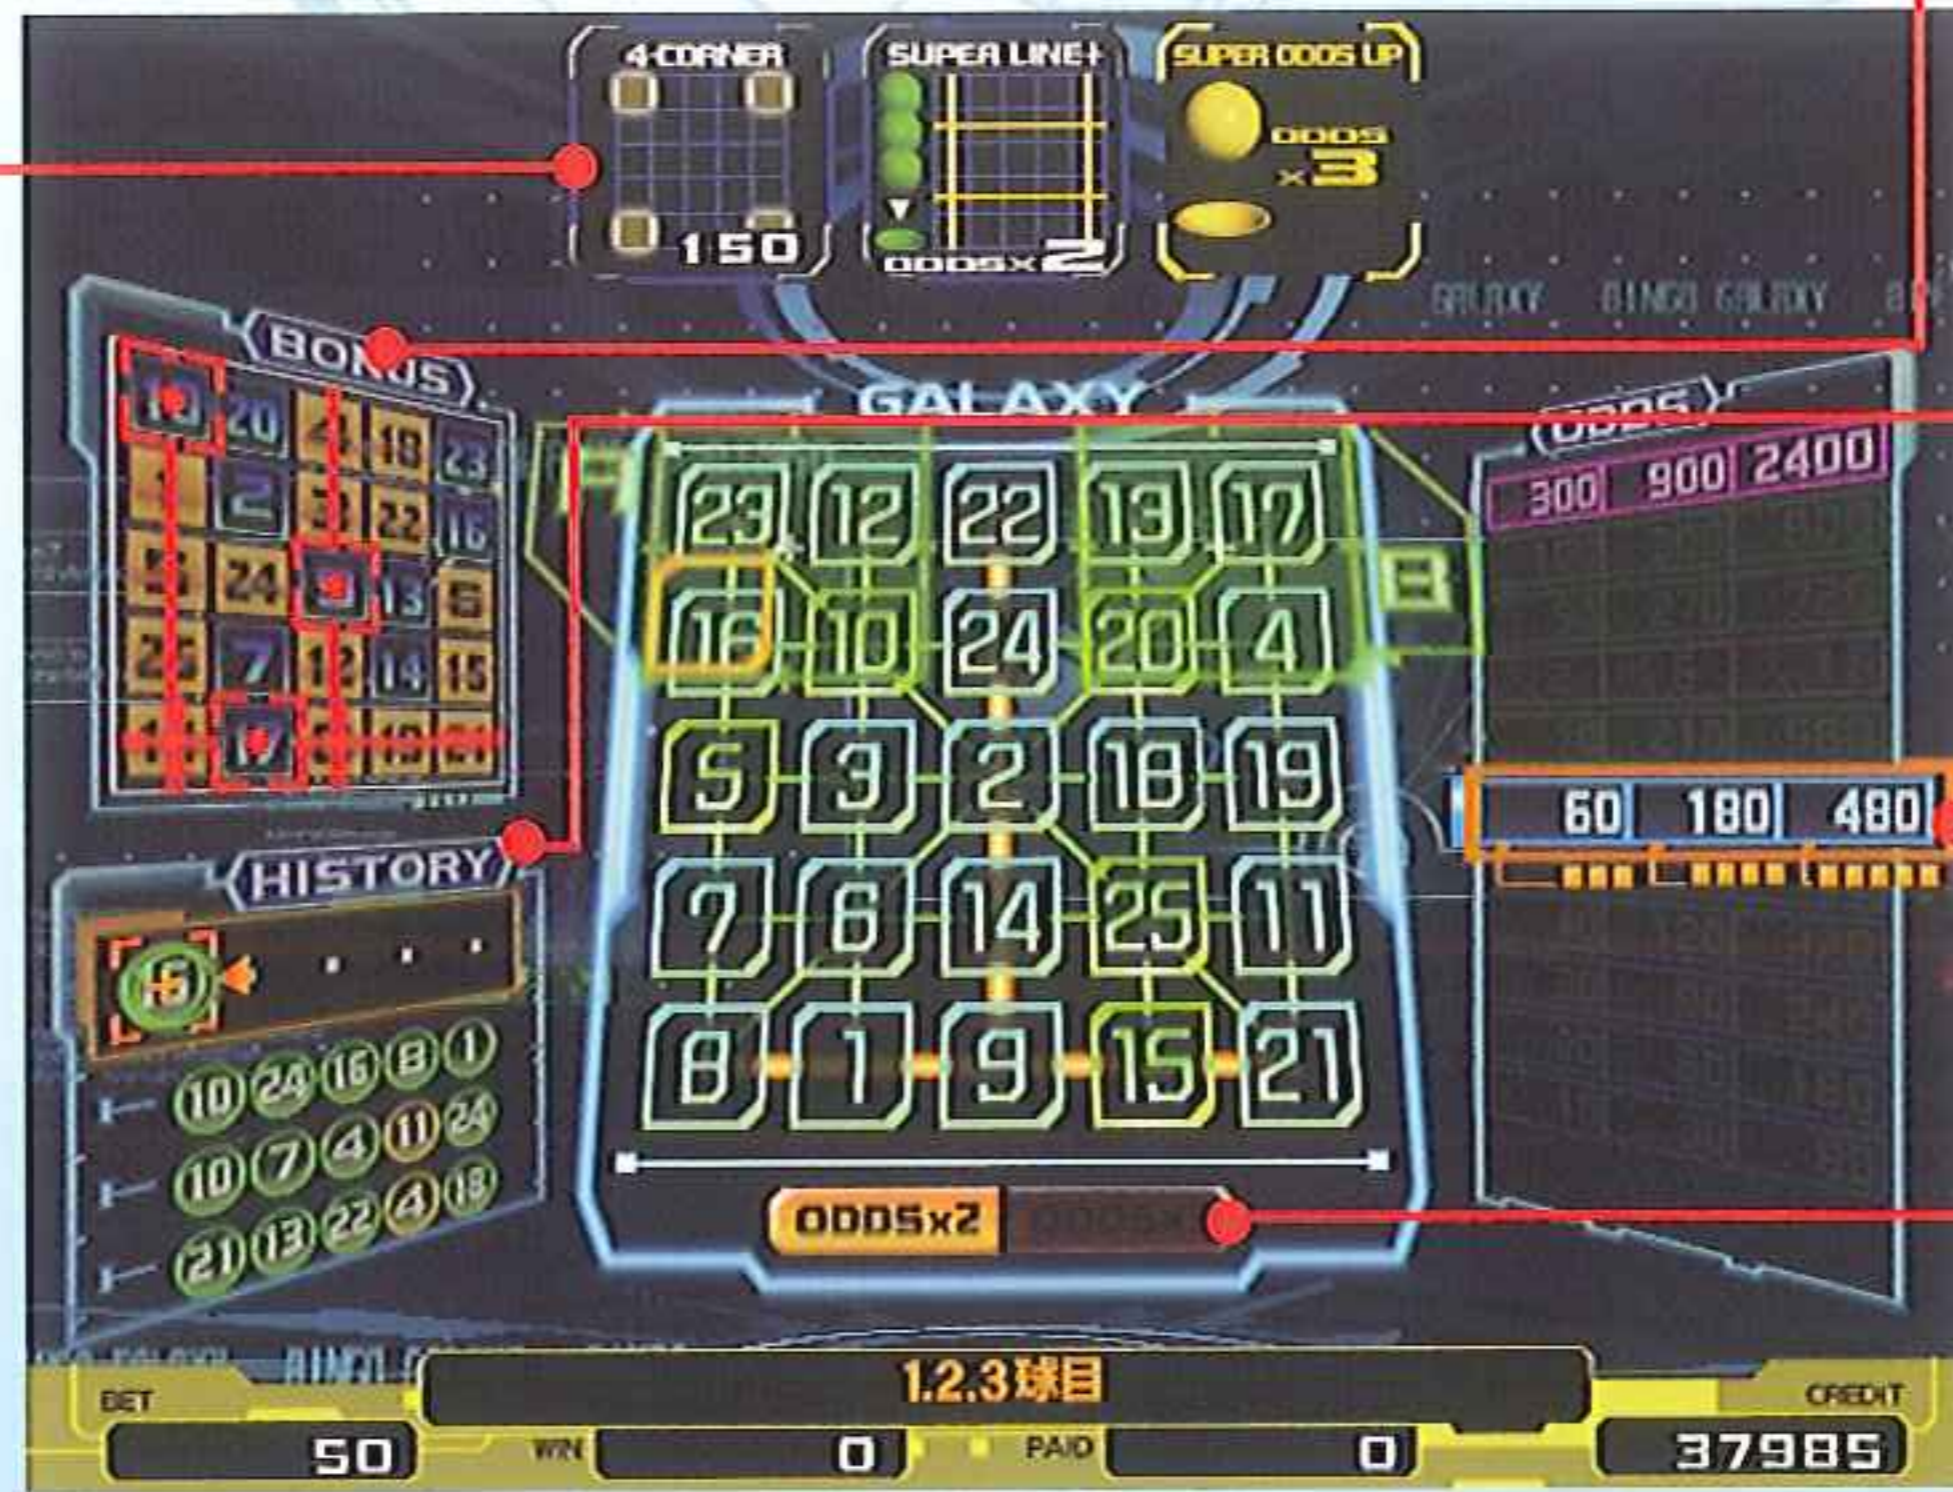

ボールは全部で5球!

4球目はイエロー、5球目はレッドボールが
 出ること!

カードを操作してビンゴを狙え!

4球目の発射前まで、カード内の4箇所
 配列を動かせる!
 よく考えて有利にゲームを進めよ!

3スポット以上でビンゴ!!!!

BONUS CARD

ボーナスゲーム突入!

3, 4, 5 球目の入賞により、ビンゴした時の
 入賞数字がボーナスカードに反映!
 ボーナスカードが1列揃うとボーナスゲーム!