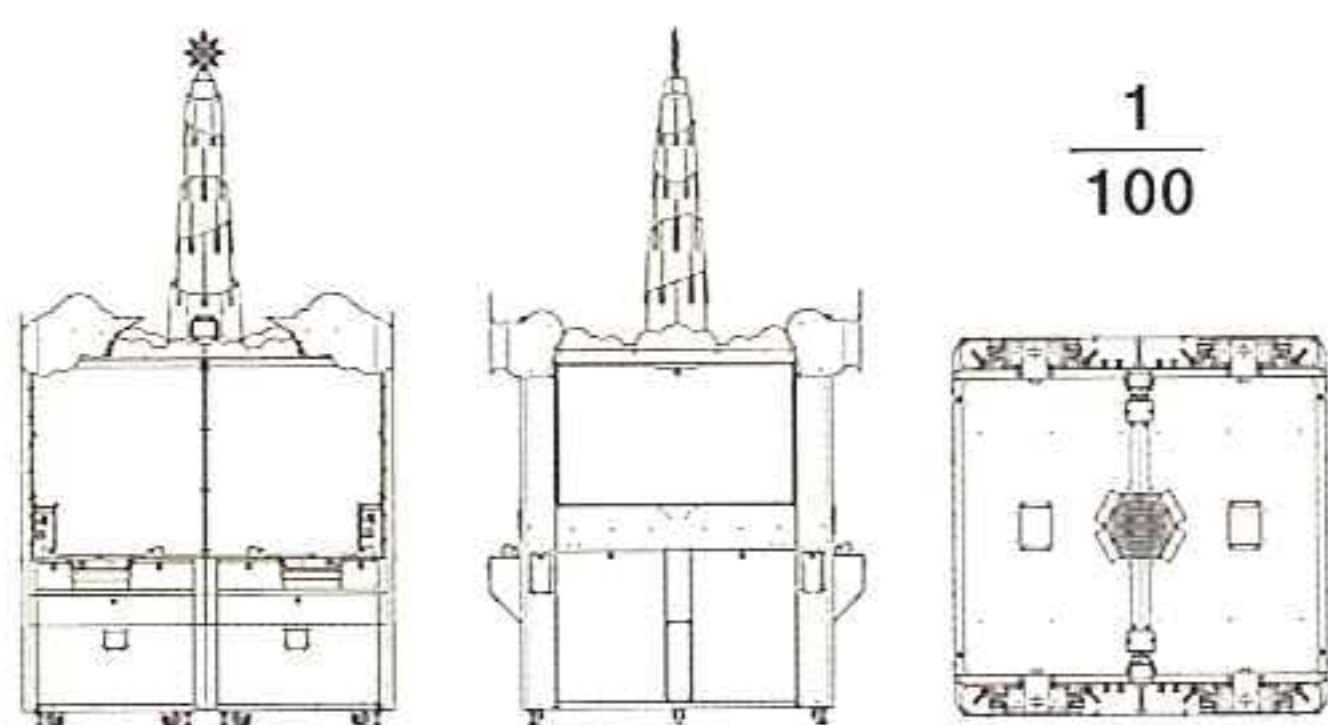

そびえ立つ
メダルタワーを
倒す爽快感!
ジャックポットに挑め!

積み上がるメダル
10000枚

どこまで伸びるか!?

ハラハラドキドキのメダルタワー!

POINT 1 最大1000枚、高さ30cmのメダルタワー!

フィールドのボールを10個落とすと、センタークルーンを使うジャックポットチャレンジへ! クルーンの「X」に入るまでチャレンジは続き、10連チャン成功毎にタワー積み上げ率がアップします。

ジャックポットチャレンジは
継続率90%!

メダルタワー
最高30cm!

POINT 2 プレイの継続を高める! ボーナスゲーム!!

ボーナスゲームを多数用意! 通常のゲーム中に発生する「みんなでゲーム」やプレイ中のボーナスゲームはプレイにアクセントを与えます。

POINT 3 アウタータワーで遠くからも目立ちます!

アウタータワーは天井の高さに応じて、2,300mm、2,800mm、3,300mm (筐体組み付け時)の3段階の高さに調節出来ます。

■仕様	
外形寸法	W:1,800mm D:1,800mm H:2,300~3,300mm
重量	790kg
消費電力	690W
モニター	21.5インチ

アラビアンジュエルと比べ
消費電力
約43%削減

製品名	バベルのメダルタワー	アラビアンジュエル
消費電力	690W	1222W

●ここに記載されている製品の内容は、予告なしに変更される場合もございますので、ご了承下さい。

SEGA®

販売事業部 東京都品川区東品川1-39-9 カナルサイドビル (03(6871)7410 (国内販売部)
関西販売 大阪府大阪市淀川区西宮原2-1-3 ソーラ新大阪21 (06(6150)5230 (直通))