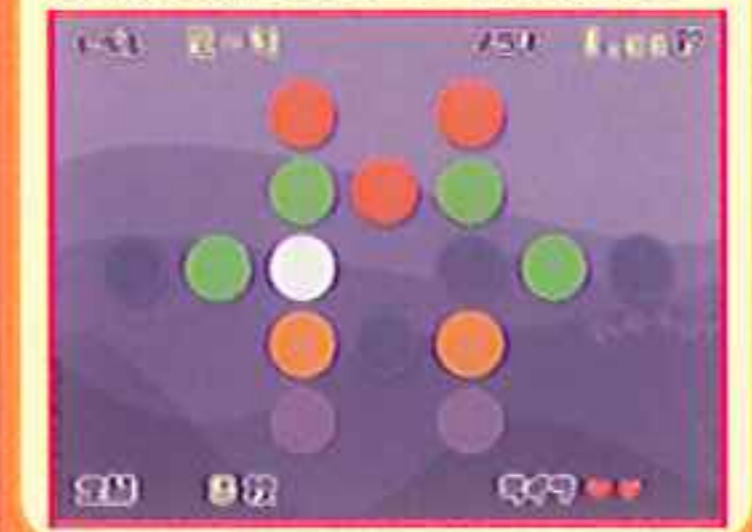

2人で同時に楽しめる

“右脳カップル度チェックコース”も追加。

ますます加熱する右脳チェックブーム。

謎のお邪魔キャライブルが
新たに登場!!

前作でコース進行を担当していた
右脳四姉妹に加え、新たに登場。プレ
イヤーの最終結果(右脳ランク)を
予想したり、難しい問題で挑戦して
きたりと、様々な手段でプレイをさら
に盛り上げます。

3つのコースから
選べるようになりました。

1人用新作チェック問題を4コ追加!

タッチ・しろ!!

動きまわる白いタイルの最終的に止
まった場所をタッチして答えます。

あわせてドーレ

バラバラにされたパネルのピースか
ら組み合わせた完成図を予想し、画
面下部のパネルから見つけます。

ピタッとグラス

画面右側に表示される図形のピース
を画面左から見つけだします。

くるくるカード

画面上部で回っているカードと画面
下部のカードを見比べ、下に含まれ
ている余計なカードを見つけてます。

ろっかくペイント

最初に提示される色のついた六角形
の場所と色を覚えて、覚えた通りに
色を塗っていきます。

カウントマニア

画面上に配置された数字を小さい
数から順番にタッチしていきます。

モジモジさがし

複数あるパネルの中から同じ文字や
記号を見つけてタッチ。

くらべてチェック

2つの絵を見比べ、「同じ」「違う」
かをチェックしていきます。