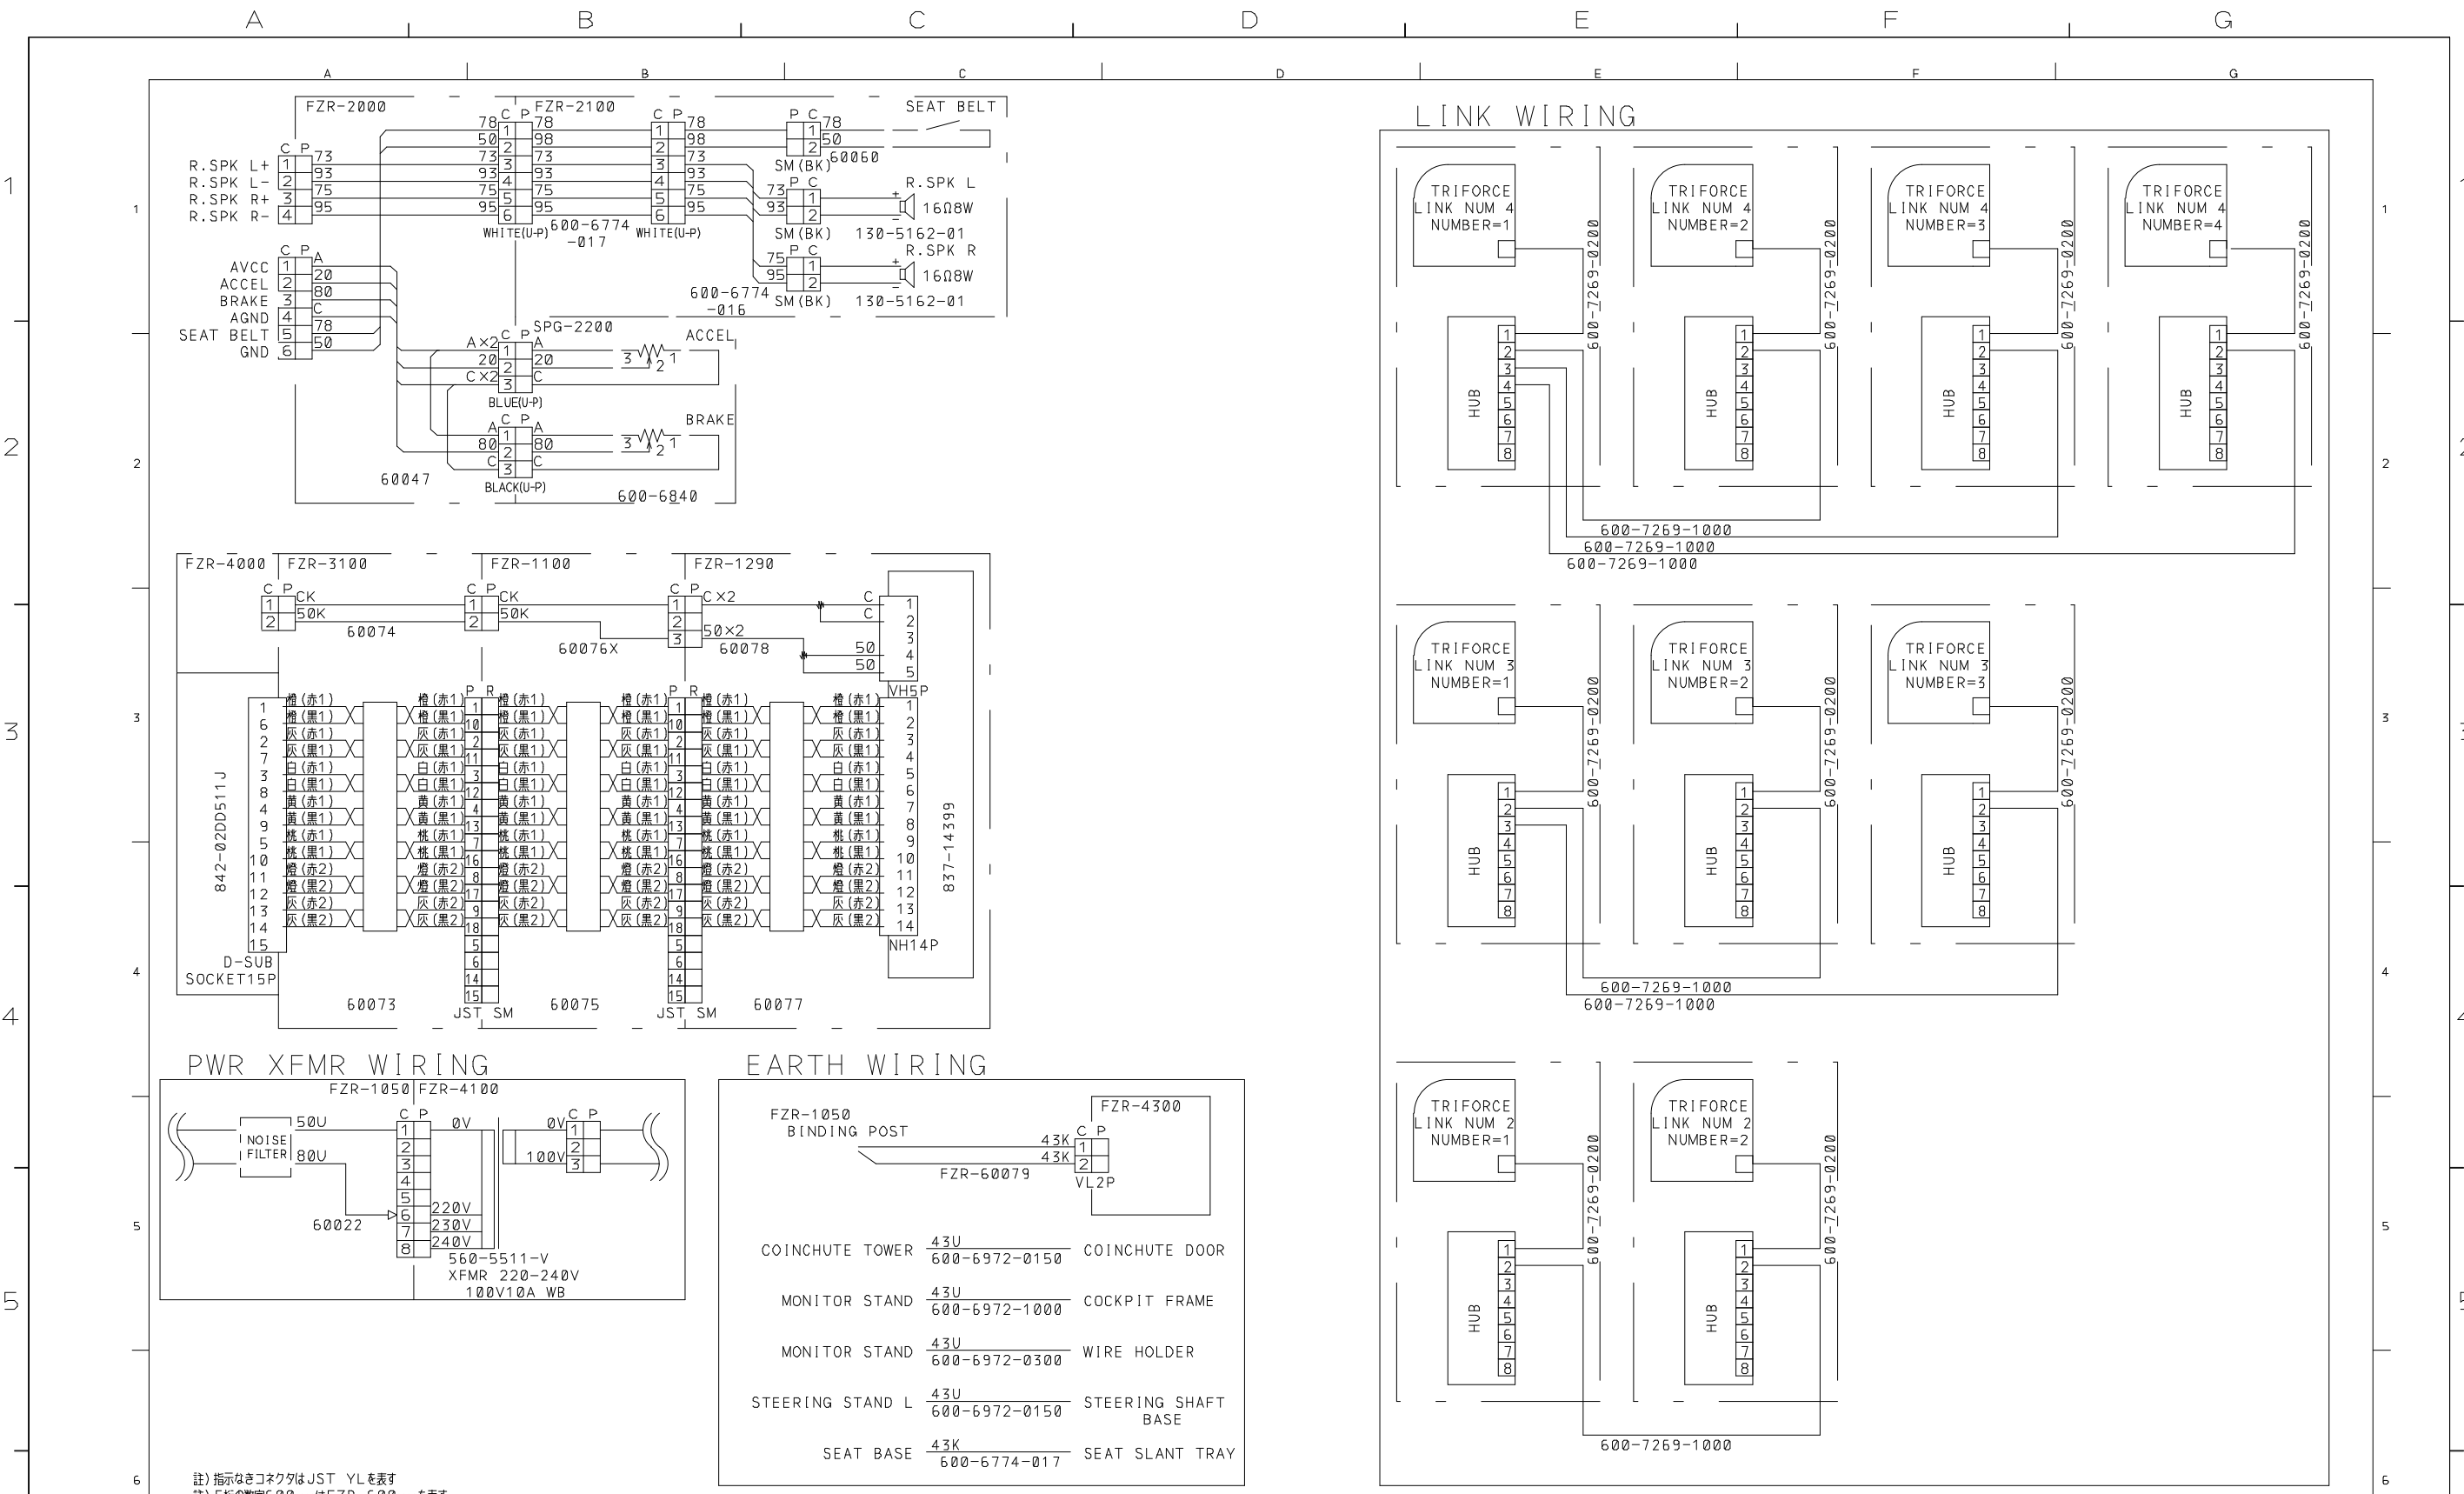

註) 指示なきコネクタはJST YLを表す
註) 5桁の数字600xxはFZR-600xxを表す

ALTERATION		WIRE COLOR		TOP-ASS'Y		設計	製図	検図	承認	SEGA SEGA ENTERPRISES, LTD. THIS DRAWING WILL IN NO WAY BE COPIED. 許可なく複写 TO BE RETURNED ON DEMAND. 複製等厳禁	
8	BLACK			50L	WHITE AWG20					DESCRIPTION	
7	ORANGE	E	LIGHT GREEN	51	WHITE RED					DIAGRAM No.	
5	WHITE	D	PURPLE	50	WHITE						
4	GREEN	C	BROWN	EXAMPLE							
3	YELLOW	B	SKY BLUE	U	AWG16 UL1015						
2	BLUE	A	PINK	K	AWG18 UL1015						
1	RED	9	GRAY	L	AWG20 UL1007						
					AWG22 UL1007						
ALTERATION		WIRE COLOR		TOP-ASS'Y		設計	製図	検図	承認	SEGA SEGA CORPORATION THIS DRAWING WILL IN NO WAY BE COPIED. 許可なく複写 TO BE RETURNED ON DEMAND. 複製等厳禁	
						高橋	高橋	小山	小山	DESCRIPTION	
						05/31-'03	05/31-'03	05/31-'03	05/31-'03	DIAGRAM No.	
				FZR-0000						F-ZERO AX DX	
										DGM-0145 (3/3)