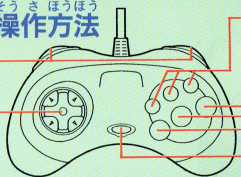

※セリフ音声おんせいが鳴なっている途中ちゆうちうでは、切り替かわりません。

★セーブについて

このゲームはセーブが自動的じどうてきにおこなわれます。

※ゲームを終しゆうりやう了するときは、画面がめんに改行カーソルかいぎやうが表示ひょうじされているときに電源でんげんを切きってください。

★ゲーム中の操作方法

L・Rボタン

方向ほうこうボタン

●音声おんせいの

ON/OFF。

X・Y・Z
ボタン

A・B・C
ボタン

●決定けつてい

スタート
ボタン

A・B・Cボタンおを押しながらスタートボタンおを押すとリセットがかかります。

※L・Rボタン、X・Y・Zボタンは使用しようしません。

「かっつひしー」