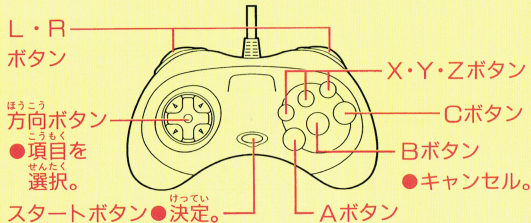

How to play (操作方法) そう さ ほう ほう 4

Art concept (設定資料集) せ っ て い し り よ う し ゅ う 6

Cast (声優 / スタッフ) せ い ゆ う 11

おことわり

商品の企画・生産には万全の注意を払っておりますが、万一誤動作などを起こすような場合がございましたらおそれ入りますが弊社までご一報ください。なお、ゲーム内容についてのお問い合わせにはお答えできませんのでご了承ください。

How to play

(操作方法)

★メニュー画面^{がめん}

メニュー画面は画面の指示にしたがって進めてください。

★メニュー画面の操作方法^{がめん そうさ ほうほう}

※L・Rボタン、X・Y・Zボタン、A・Cボタンは使用しません。

★ゲームモード^の進め方^{すす}

表示されるコマンドを選んで、ストーリーを進めていきます。