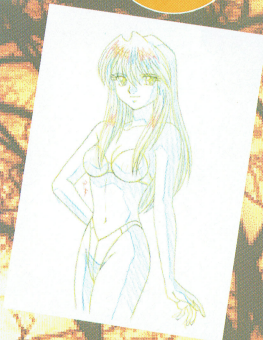

RYOKO

NINA

MIKI

わだんふくしゅ てんさい きん
※無断複写・転載を禁じます。