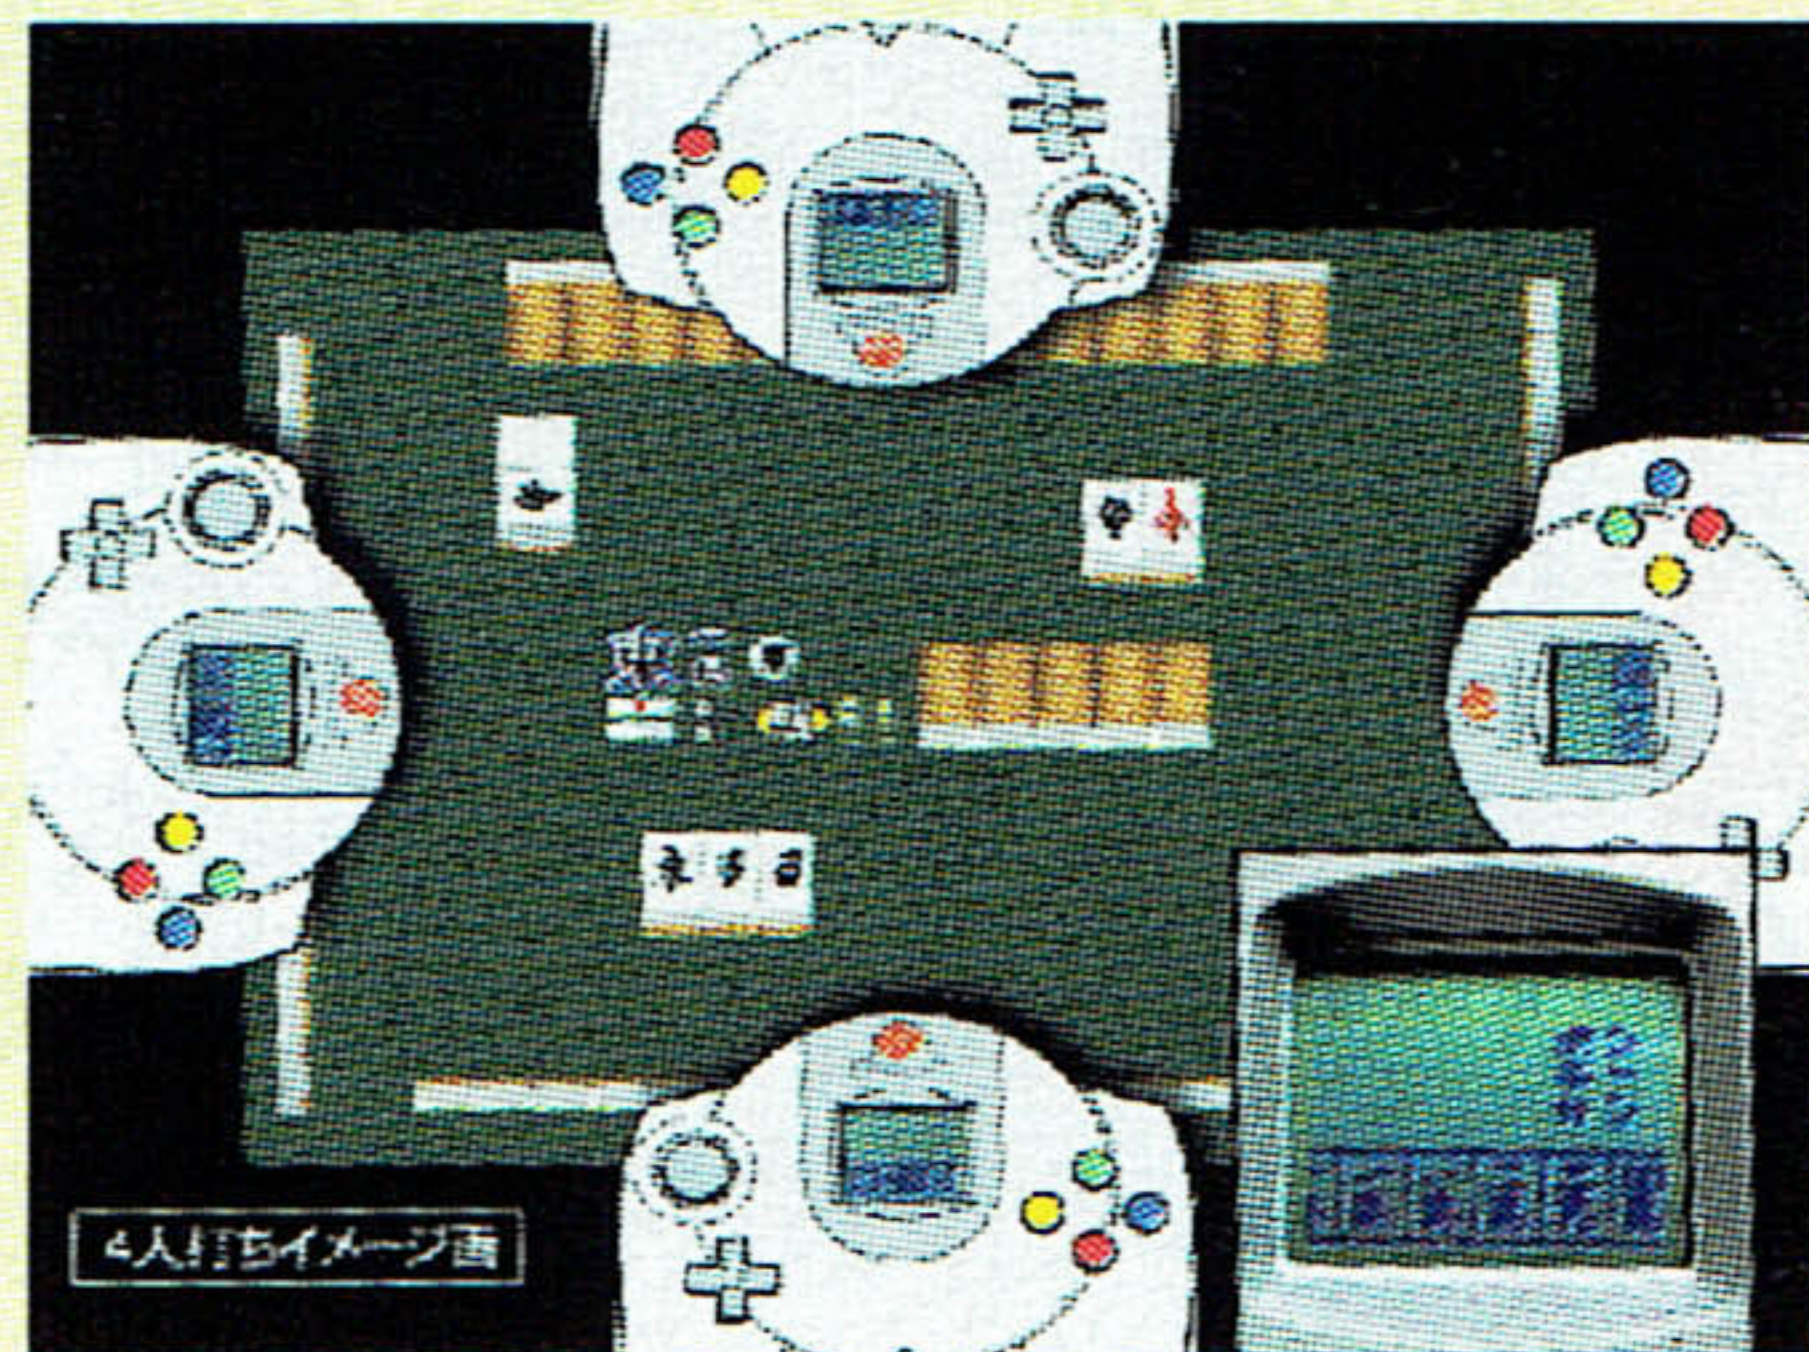

発売予定

4,800円(税別)
240POINT

- ダイコク電機
- 景品ネットワークパチンコ
- VGAボックス対応

データ通信

©DAIKOKU DENKI CO., LTD. 2000
©奥村遊機 ©吉沢やすみ/オフィス安井

平成麻雀荘

秋

発売予定

マイクデバイス同梱版
6,800円(税別) 360POINT
通常版
5,800円(税別) 300POINT

- マイクロネット
- テーブル(麻雀)
- ドリームキャスト・キーボード/マイクデバイス対応

ビジュアルメモリ連動

通信対戦

©Micronet 2000

もっとプロ野球チームをつくらう!

9/28

発売予定