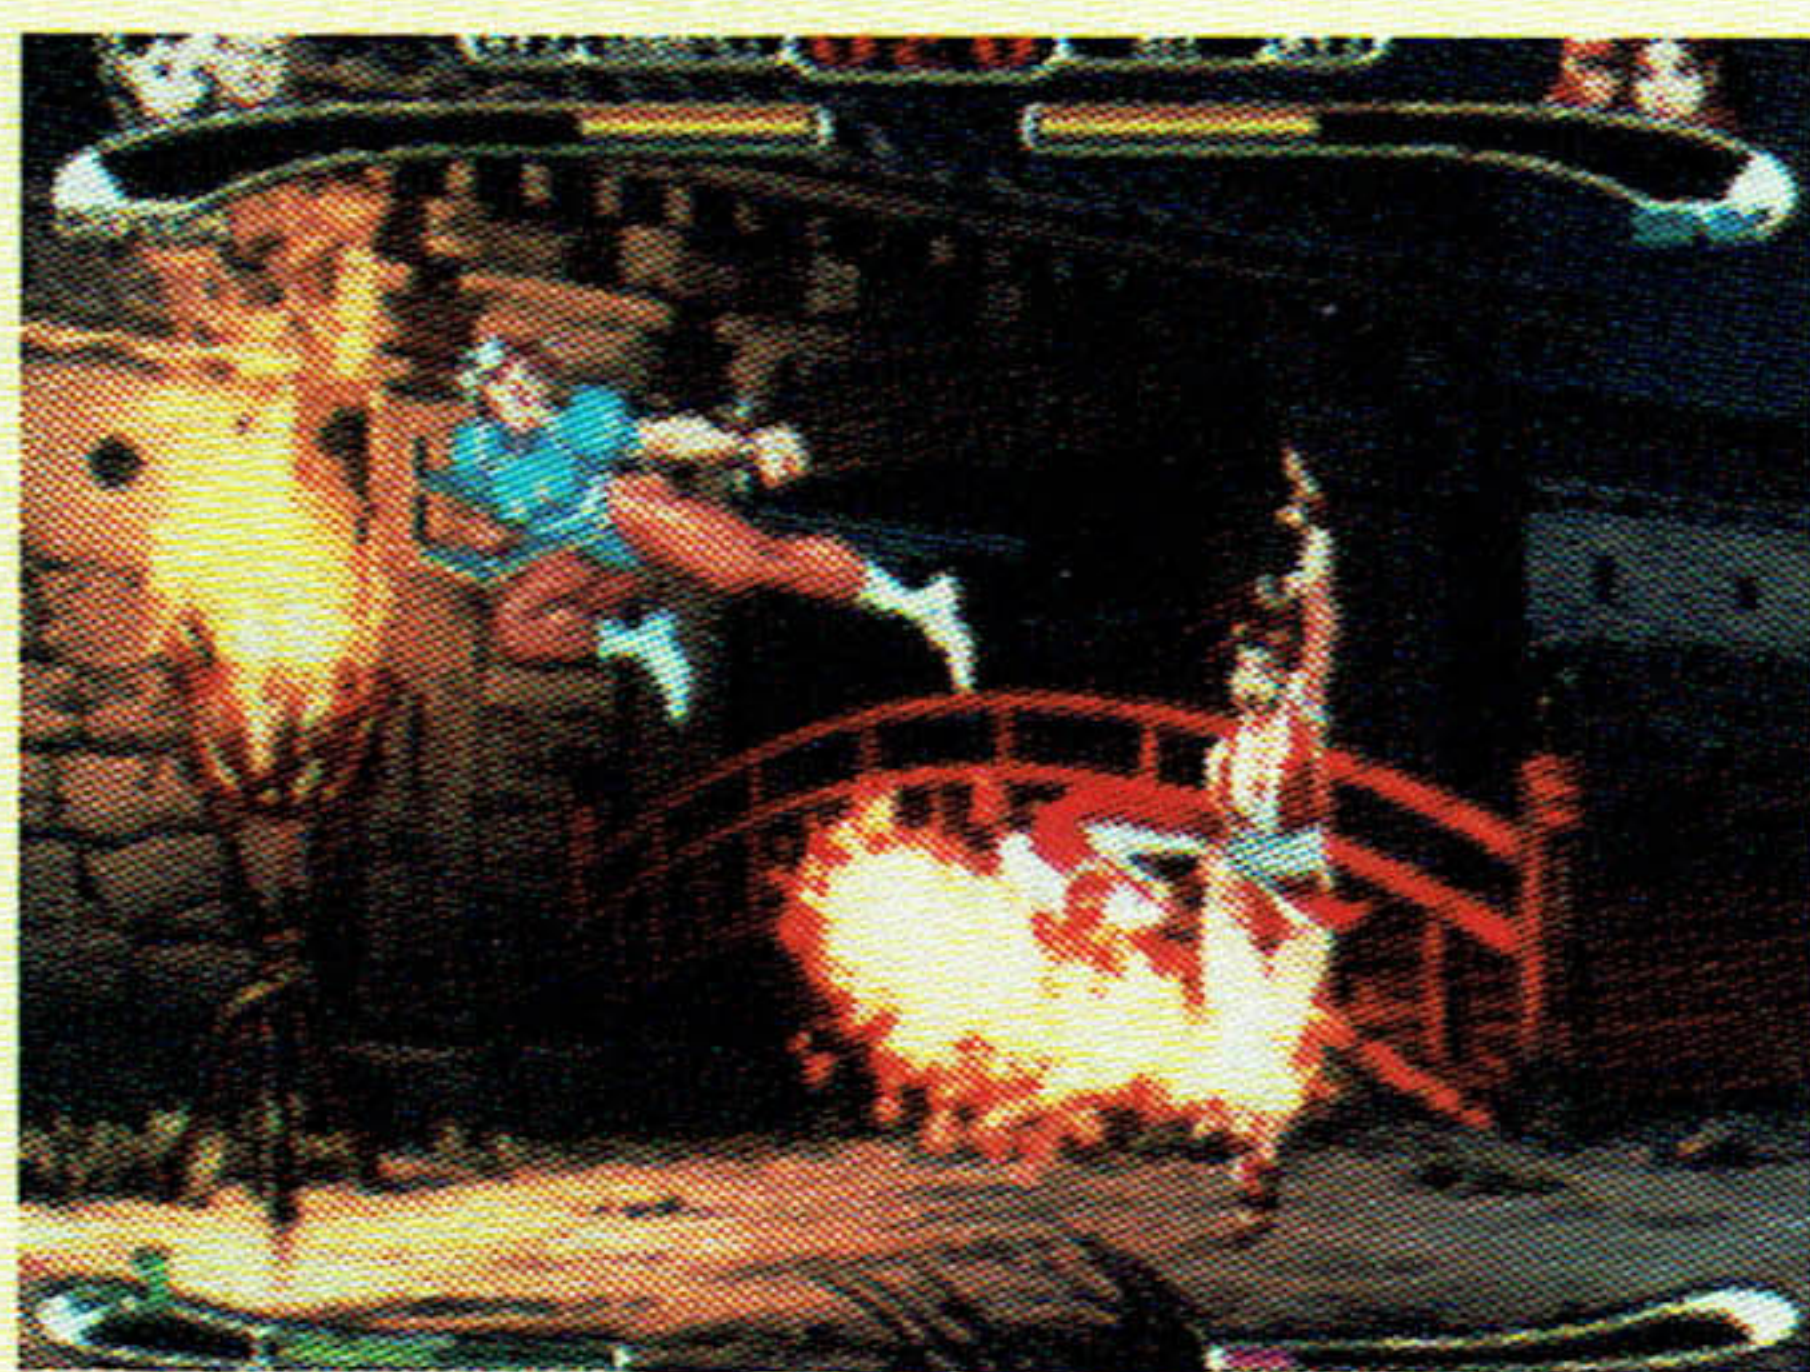

データ通信

ビジュアルメモリ連動

空飛ぶ船を駆って大空を旅する
"空賊"たちの物語。列強軍事国
家に戦いを挑む「青の空賊」の
少年・ヴァイスは個性豊かな仲
間たちと共に世界を巡る旅に出る。
無数のドラマと総計数百人にも
のぼる登場人物たちが織りなす
壮大な冒険物語が展開!

CAPCOM® VS. SNK® MILLENNIUM FIGHT 2000

9/6

発売予定

5,800円(税別)
300POINT

- カプコン
- 対戦格闘
- アーケードスティック/VGAボックス/ぷるぷるぱっく対応
- アーケード連動