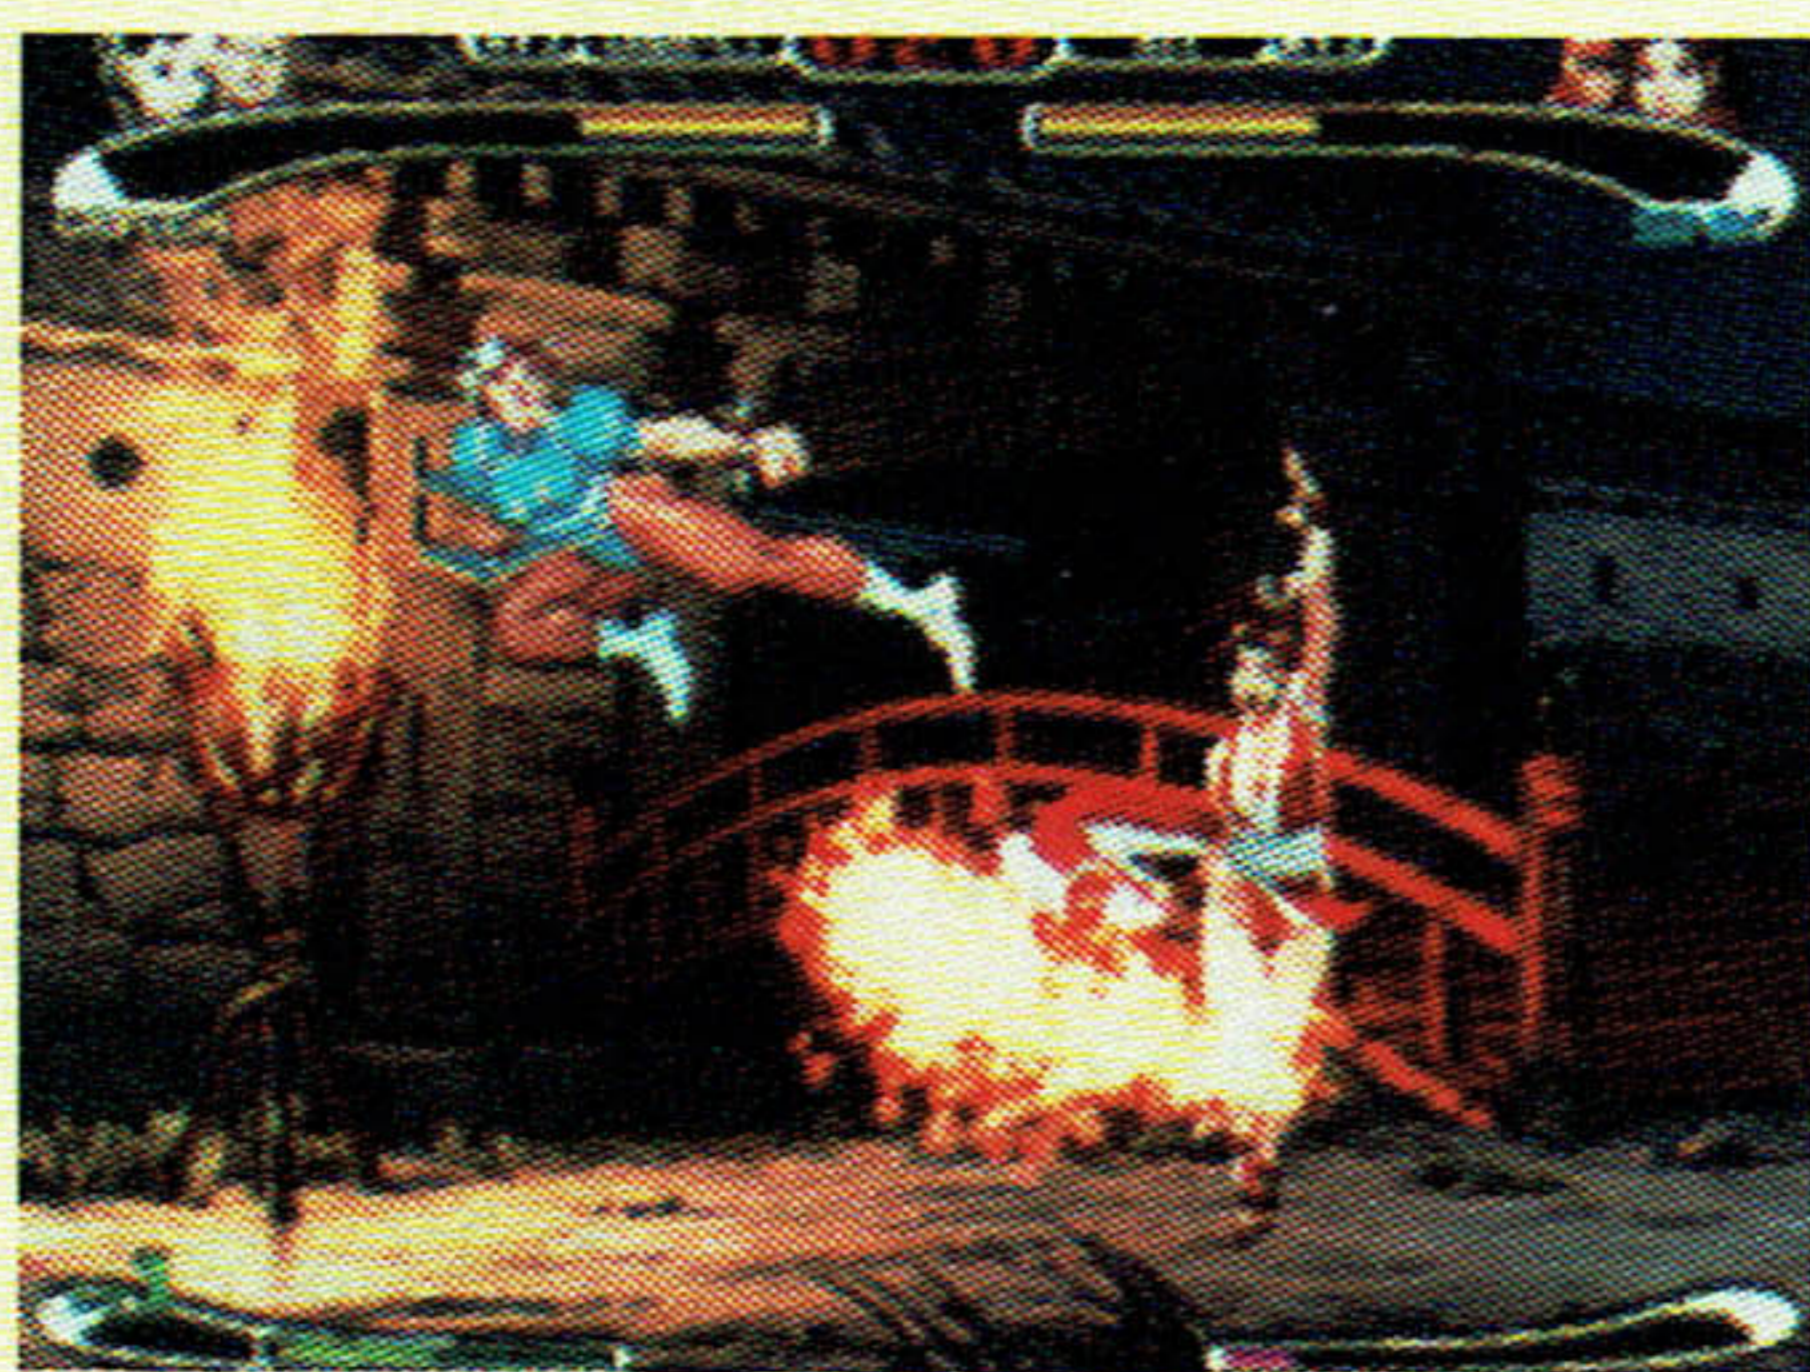

データ通信

ビジュアルメモリ連動

空飛ぶ船を駆って大空を旅する
"空賊"たちの物語。列強軍事国
家に戦いを挑む「青の空賊」の
少年・ヴァイスは個性豊かな仲
間たちと共に世界を巡る旅に出る。
無数のドラマと総計数百人にも
のぼる登場人物たちが織りなす
壮大な冒険物語が展開!

CAPCOM® VS. SNK® MILLENNIUM FIGHT 2000

9/6

発売予定

5,800円(税別)
300POINT

- カプコン
- 対戦格闘
- アーケードスティック/VGAボックス/ぷるぷるぱっく対応
- アーケード連動