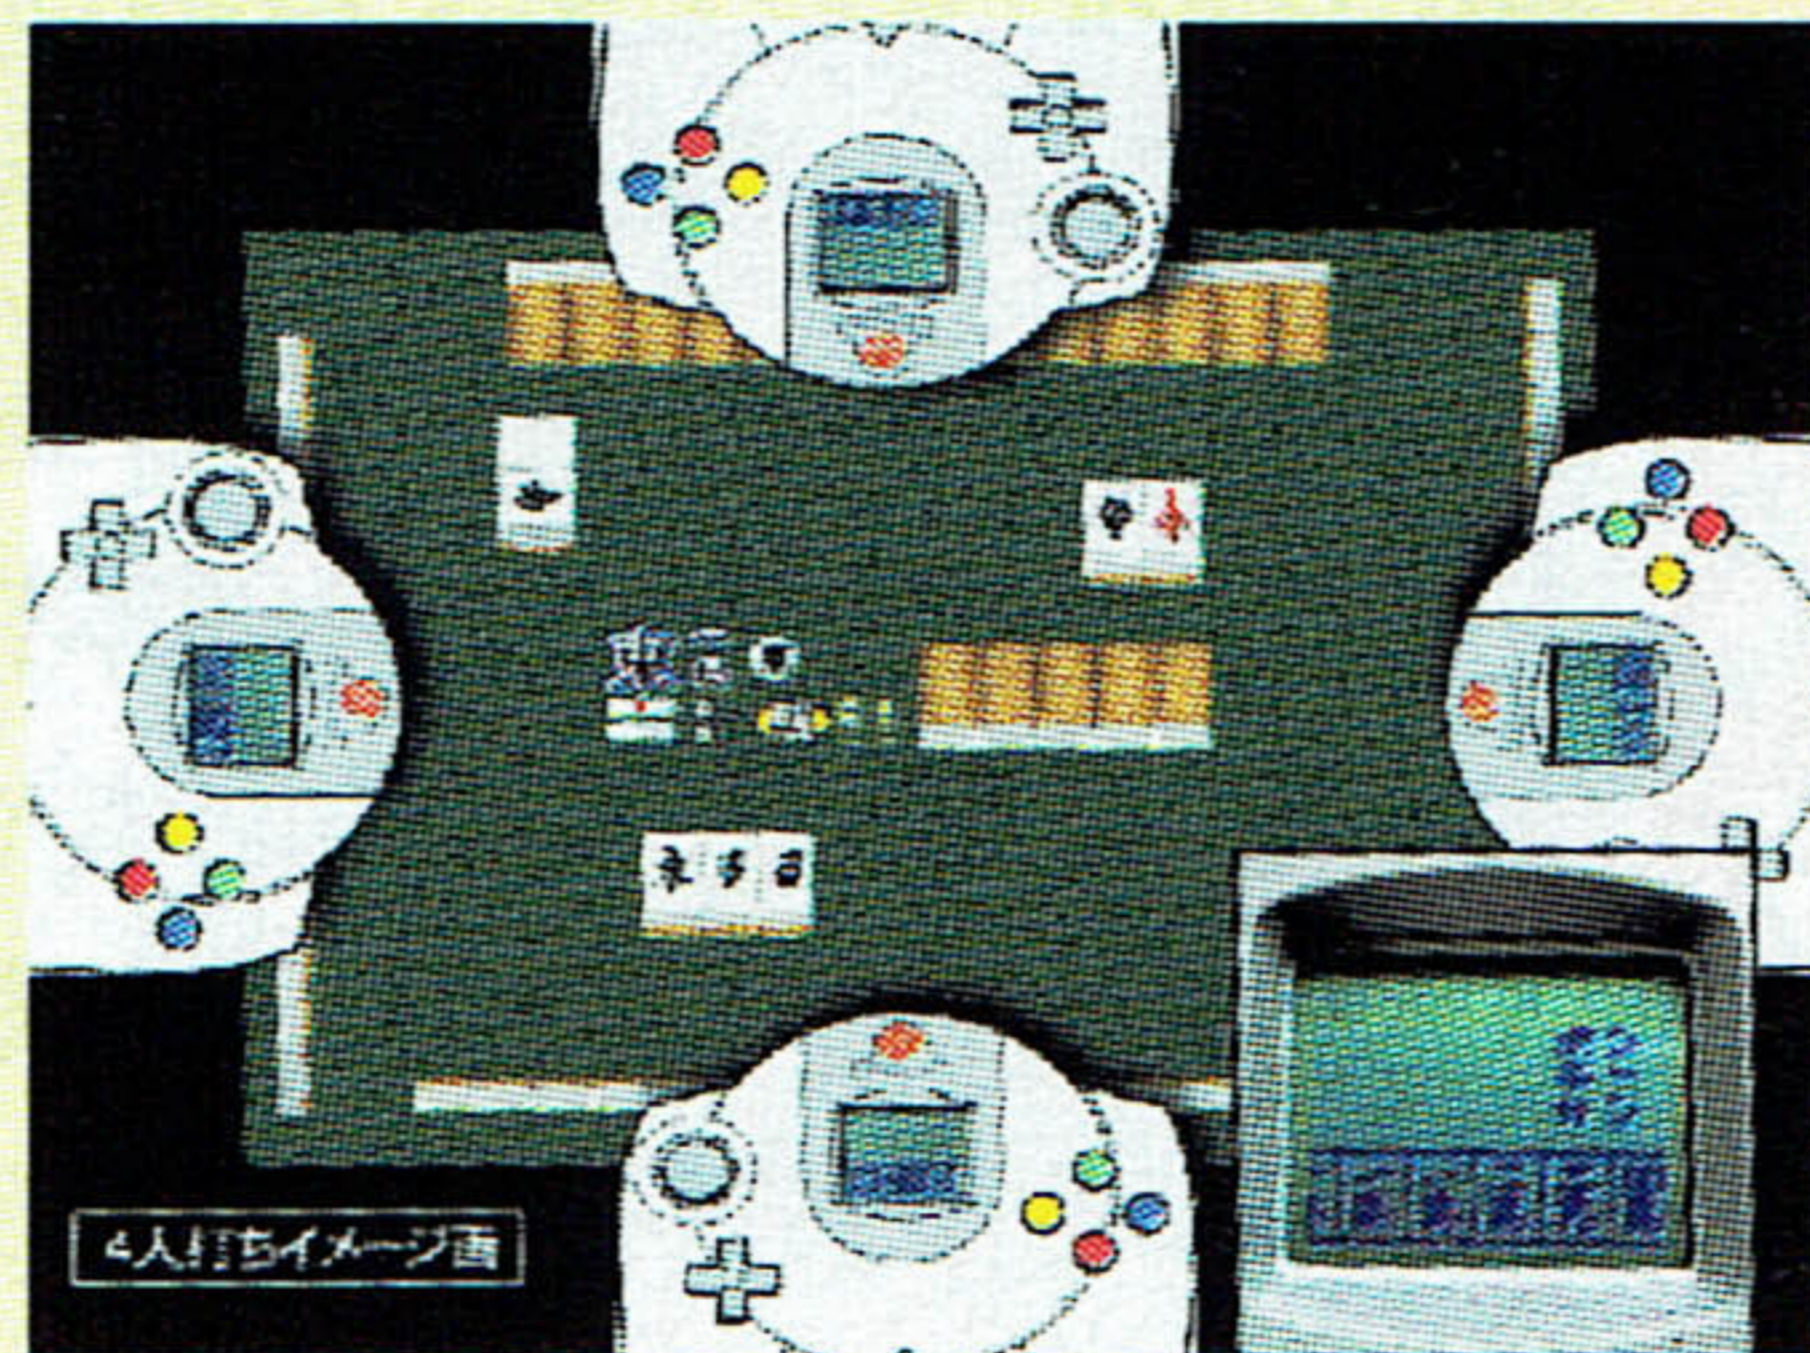

©Micronet 2000

もっとプロ野球チームをつくらう!

9/28

発売予定

5,800円(税別)
300POINT

- ●セガ・エンタープライゼス
- ●スポーツ育成シミュレーション
- ○VGAボックス/
  ドリームキャスト・キーボード対応

データ通信