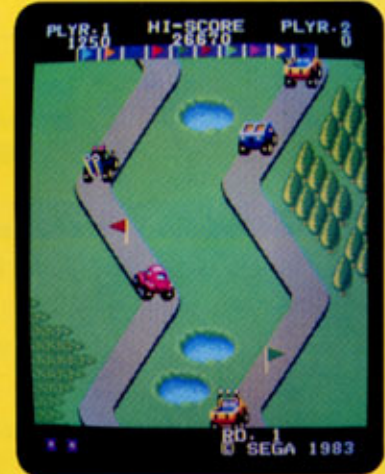

Up'n Down™

セガ・アップン・ダウン

野を越え、山越え、谷越えて、コースの
チェック・ポイントを次々と通過！
進路を妨害する車はジャンプして飛び越
えたり、つぶしたり……
スリルとユーモアたっぷりのコミカル・
ドライブビデオゲーム。

明日の楽しさを
エレクトロニクスで描くセガ
SEGA

●カラー・スチール新筐体
(シルバー)

Up'n Down™

セガ・アッポン・ダウン

(あそびかた)

- コントロール・レバーでプレイヤー・カーを操作して、コース上の10色のチェック・ポイント(▶)を通過して下さい。バックもできます。
- ジャンプ・ボタンを押すとプレイヤー・カーはジャンプできます。(前進の時だけ)
- プレイヤー・カーはジャンプして、他の車を押しつぶす事ができます。(ぶつかるとアウト)
- プレイヤー・カーはジャンプして、コースを変える事ができます。(コース外に着地するとアウト)
- コース上に置いてある🍌、🍦、🍷等を取るとボーナス得点!
- 10色のチェック・ポイントを通過すると次のラウンドへ進めます。
- 高得点でプレイヤー・カーが増えます。

〈スコア〉

- 他の車を押しつぶすと..... 400点
- チェック・ポイントを通過すると..... 200点
- ボーナス・カーを押しつぶすと.....1000点
- 🍌、🍦、🍷等を取ると..... 800点

● タイム・ボーナス!

一定時間内に10色のチェック・ポイントを通過すると次のようなボーナス点がもらえます。

秒	ボーナス点
00-19	20,000点
20-29	10,000点
30-39	5,000点
40-49	3,000点
50-59	1,000点
1分以上	ノー・ボーナス