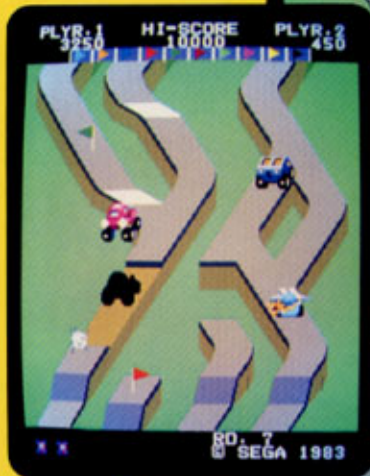

Up'n Down™

セガ・アップン・ダウン

野を越え、山越え、谷越えて、コースの
チェック・ポイントを次々と通過！
進路を妨害する車はジャンプして飛び越
えたり、つぶしたり……
スリルとユーモアたっぷりのコミカル・
ドライブビデオゲーム。

明日の楽しさを
エレクトロニクスで描くセガ
SEGA

●カラー・スチール新筐体
(シルバー)

Up'n Down™

セガ・アッポン・ダウン

(あそびかた)

- コントロール・レバーでプレイヤー・カーを操作して、コース上の10色のチェック・ポイント(▶)を通過して下さい。バックもできます。
- ジャンプ・ボタンを押すとプレイヤー・カーはジャンプできます。(前進の時だけ)
- プレイヤー・カーはジャンプして、他の車を押しつぶす事ができます。(ぶつかるとアウト)
- プレイヤー・カーはジャンプして、コースを変える事ができます。(コース外に着地するとアウト)
- コース上に置いてある🍌、🍦、🍷等を取るとボーナス得点!
- 10色のチェック・ポイントを通過すると次のラウンドへ進めます。
- 高得点でプレイヤー・カーが増えます。

〈スコア〉

- 他の車を押しつぶすと..... 400点
- チェック・ポイントを通過すると..... 200点
- ボーナス・カーを押しつぶすと.....1000点
- 🍌、🍦、🍷等を取ると..... 800点

● タイム・ボーナス!

一定時間内に10色のチェック・ポイントを通過すると次のようなボーナス点がもらえます。

秒	ボーナス点
00-19	20,000点
20-29	10,000点
30-39	5,000点
40-49	3,000点
50-59	1,000点
1分以上	ノー・ボーナス