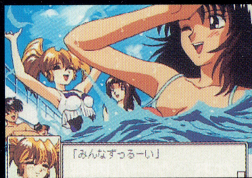

ストーリー^{すす}を進めていくと、その途中^{とちゆう}に選択^{せんたく}コマンド^{ひょうじ}が表示^{ひょうじ}されるので、方向^{ほうこう}ボタンで選択^{せんたく}してスタートボタンで決定^{けつてい}してください。

ストーリー^{すす}を選^{えら}んだコマンドにより、様々^{さまざま}に変化^{へんか}します。

★おんせい ★音声のON/OFFについて

ゲーム中のセリフ音声は、改行カーソルが表示されているときに、X・Y・Zボタンを押すことによりON・OFFが可能になります。