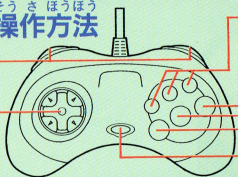

音声^{おんせい}が切り替^きわると、画面に確認アイコンが表示されます。

※セリフ音声^{おんせい}が鳴^なっている途中^{とちゆう}では、切り替^きわりません。

★セーブについて

このゲームはセーブが自動的^{じどうてき}におこなわれます。

※ゲームを終了^{しゆうりよう}するときは、画面に改行カーソルが表示されているときに電源^{でんげん}を切^きってください。

★ゲーム中の操作方法

L・Rボタン

方向^{ほうこう}ボタン

●音声^{おんせい}の

ON/OFF。

X・Y・Z
ボタン

A・B・C
ボタン
●決定。

スタート
ボタン

A・B・Cボタンを押しながらスタートボタンを押すとリセットがかかります。

※L・Rボタン、X・Y・Zボタンは使用^{しよう}しません。

Art concept