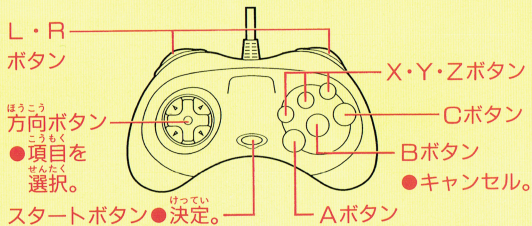

How to play

(操作方法)

★メニュー画面^{がめん}

メニュー画面^{がめん}は画面^{がめん}の指示^{しじ}にしたがって進^{すす}めてください。

★メニュー画面^{がめん}の操作方法^{そうさほうほう}

※L・Rボタン、X・Y・Zボタン、A・Cボタンは使用しません。

★ゲームモードの進め方^{すす}

表示^{ひょうじ}されるコマンド^{えら}を選んで、ストーリー^{すす}を進めていきます。

ストーリー^{すす}を進めていくと、その途中^{とちゆう}に選択^{せんたく}コマンド^{ひょうじ}が表示^{ひょうじ}されるので、方向^{ほうこう}ボタンで選択^{せんたく}してスタートボタンで決定^{けつてい}してください。

ストーリー^{すす}を選^{えら}んだコマンドにより、様々^{さまざま}に変化^{へんか}します。