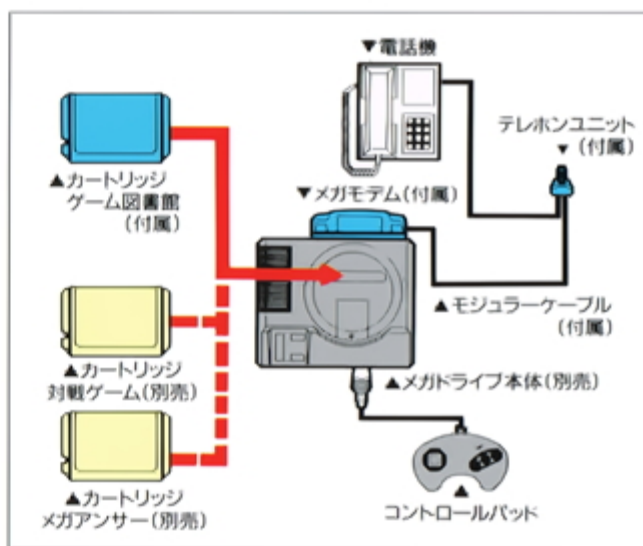

SEGA NET
CARTRIDGE
カートリッジ

MEGA MODEM
メガモデム

セガ・ゲーム図書館……………12,800円

人気ソフト

好評貸出し中!

きねちっくコネクション

フリッキー

対戦コラムス