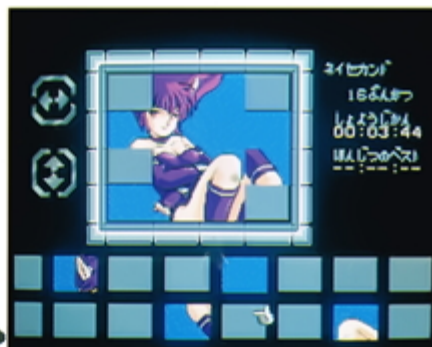

SEGA NET
CARTRIDGE
カートリッジ

MEGA MODEM
メガモデム

セガ・ゲーム図書館……………12,800円

人気ソフト

好評貸出し中!

きねちっくコネクション

フリッキー

対戦コラムス