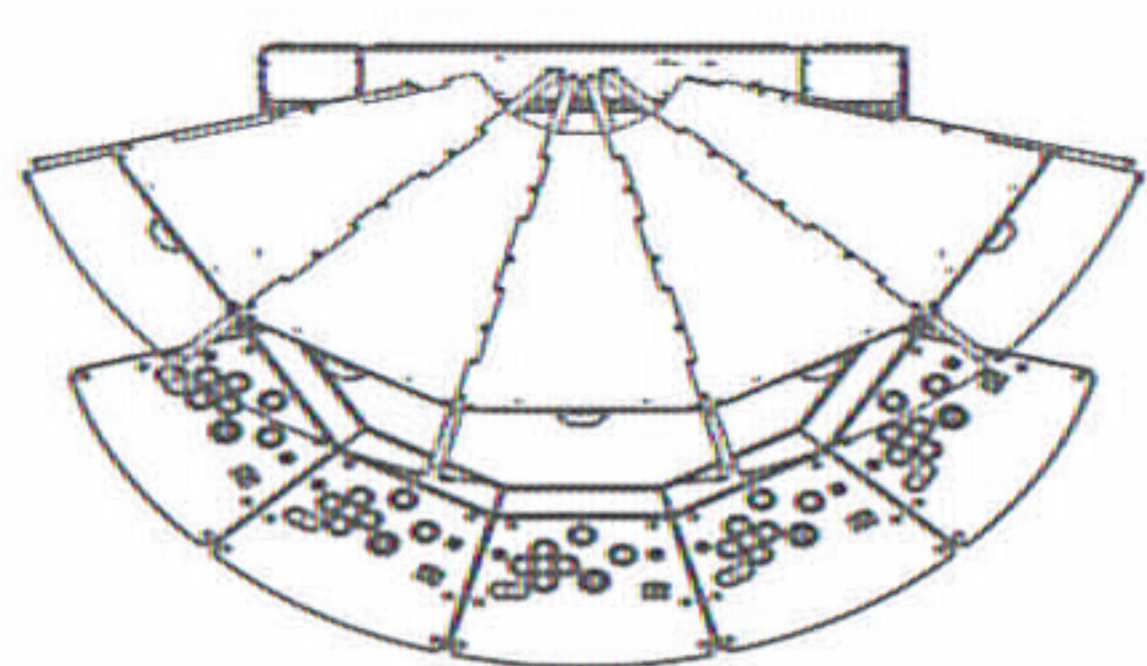

**ディーラーの顔や
服装などを各店舗で
カスタマイズ可能!**

季節によって衣装を変えたり、客層に
合わせ性別を変えたりと様々なカスタ
マイズが可能。各店舗ならではの個性を
出す事ができます。

駆け引きをさらに熱くする ボーナスゲーム!

ダイスやダーツを使った持続性の高い
ボーナスゲームが、大量メダルへの期待
を高めます。

キャビネットから流れるジャズナンバーが
上質な大人の時間を演出。

■仕様

外形寸法	W: 2,623mm
	D: 1,950mm
重量	H: 2,205mm
	530kg
消費電力	AC100V 1,200W