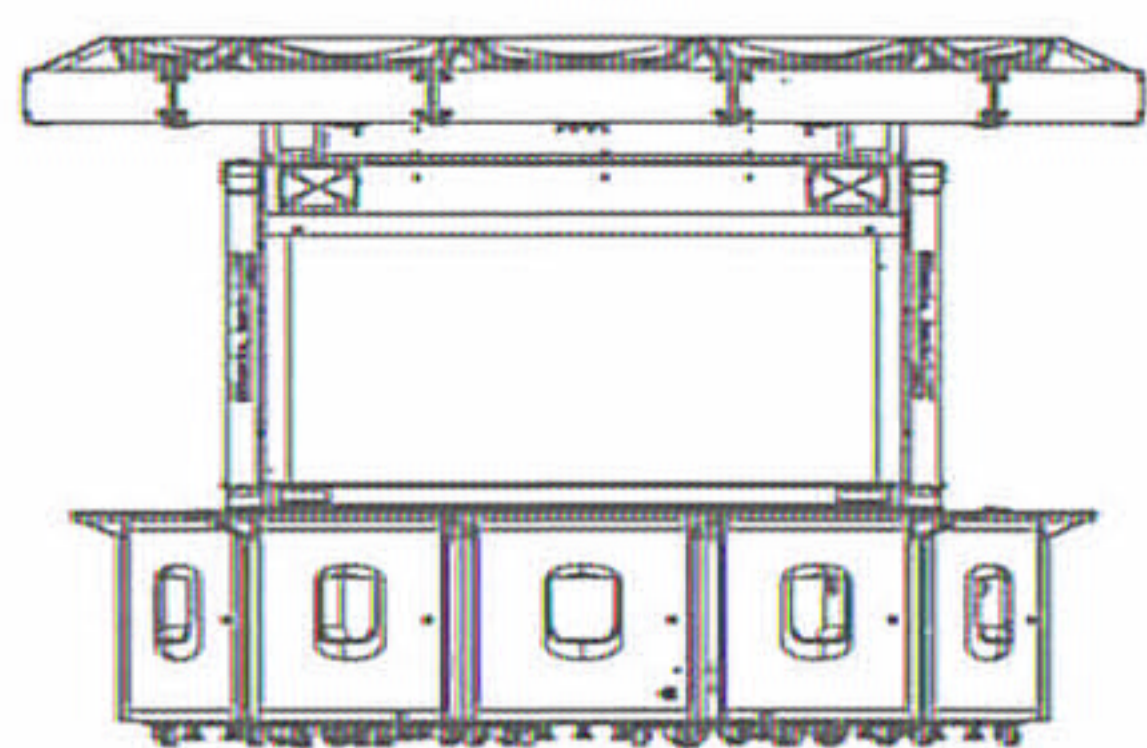

**ディーラーの顔や
服装などを各店舗で
カスタマイズ可能!**

季節によって衣装を変えたり、客層に
合わせ性別を変えたりと様々なカスタ
マイズが可能。各店舗ならではの個性を
出す事ができます。

駆け引きをさらに熱くする ボーナスゲーム!

ダイスやダーツを使った持続性の高い
ボーナスゲームが、大量メダルへの期待
を高めます。

キャビネットから流れるジャズナンバーが
上質な大人の時間を演出。

■仕様

外形寸法	W: 2,623mm
	D: 1,950mm
重量	H: 2,205mm
	530kg
消費電力	AC100V 1,200W