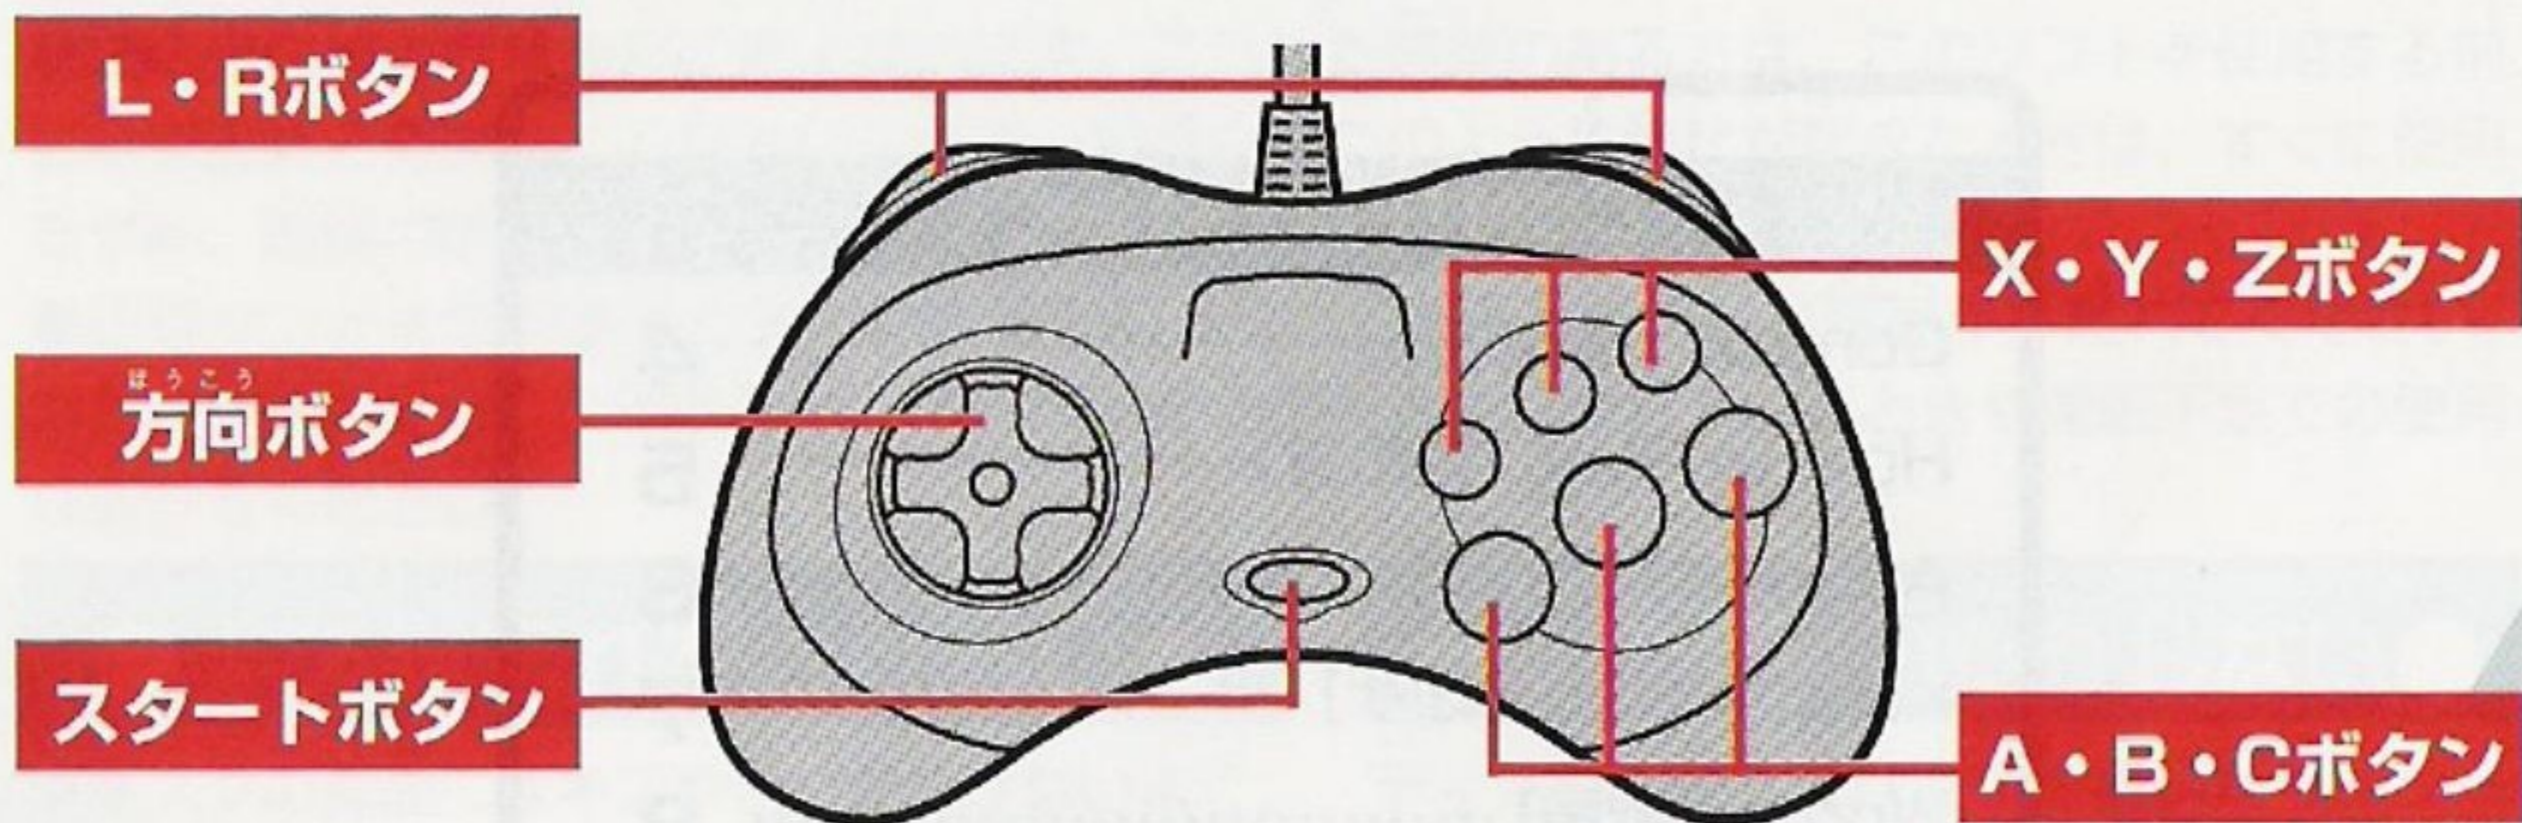

■このディスクを無断で複製することおよび賃貸業に使用することを禁じます。

■セガサターン本体の取扱説明書もあわせてご覧ください。

このたびはセガサターン専用ソフト『バーチャファイターCGポートレートシリーズ Vol.10
ジェフリー・マクワイルド』をお買い上げいただき、誠にありがとうございました。
このソフトを楽しむ前に、必ず取扱説明書をお読みください。

CONTENTS [もくじ]

Control [操作方法].....	4
How to Play [始め方].....	5
AutoPlay [オートプレイ].....	6
Karaoke [カラオケ].....	7
Words [歌詞].....	8
Staff Index [スタッフ紹介].....	10

Virtua Fighter™

CG Portrait series

JEFFREY McWILD

Control そう さ ほう ほう [操作方法]

スタートボタン	スタート / 項目の決定
方向ボタン (ほうこう)	メニュー (AutoPlay・Karaoke) の選択 AutoPlay時のSingle・Repeatの選択
Aボタン	項目の決定
Bボタン	メニュー・演奏のキャンセル / メインメニューに戻る
Cボタン	項目の決定
X・Y・Zボタン	使用しません
L・Rボタン	使用しません

How to Play はじ かた [始め方]

セガサターン本体に『バーチャファイターCGポートレートシリーズ』をセットし起動させると、タイトルが表示されます。何かボタンを押すと、メインメニューにかわります（押さないでいてもメインメニューが表示されます。メインメニューで何も押さないでいると、デモにかわります。もう一度、何かボタンを押すとメインメニューにかわります）。

方向ボタン上下で選択し、AかCボタンで決定してください。

● AutoPlay [オートプレイ]

決められた順番に自動的にポートレートを表示するモードです。（→P.6）

● Karaoke [カラオケ]

カラオケの演奏に合わせて、歌詞とポートレートを表示するモードです。（→P.7）

AutoPlay [オートプレイ]

音楽に合わせ、連続で自動的にポートレートを表示するモードです。

上の画面時に方向ボタン上下で「Single」か「Repeat」を選び、AかCボタンで決定してください。セレクト画面で、Bボタンを押すと、メインメニューに戻ります。