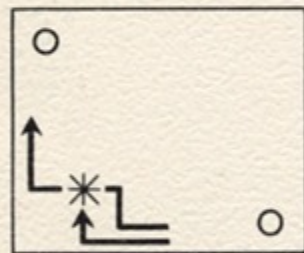

フェンスを張りめぐらして 相手を包囲

SEGA

CRASH COURSE

セガ・クラッシュ・コース

虚々実々の駆け引きが 興奮を呼ぶ
初のCPU・TVゲーム
(マイクロプロセッサ)

SEGA CRASH COURSE

セガ・クラッシュ・コース

フェンスを伸ばして、自分の領地を拡大して行きます。狭い所に相手を追いつめ、閉じ込めると、勝ちになります。

〈遊び方〉

スタート

愉快的音をたてながら、ノンストップで進みます。

- ゲームが始まると、左側のプレイヤーのフェンスは画面左上から下方へ、右側のプレイヤーのフェンスは右下から上方へ、伸びて行きます。

操作ボタン

- 4つのボタンによって、フェンスの進行方向を、上下左右に変えることができます。

進行

- 相手の進路を妨害しながら、フェンスでスペースを囲んで行きます。

封鎖

衝突した部分がフラッシュします。

- フェンスで相手を包囲して、狭い所に閉じ込めます。封鎖された方は、もはや進路を断たれ、フェンスに衝突してしまいます。自分のフェンスか相手のものかにかかわらず、フェンスに衝突したら負けです。プレイフィールドを取り囲む長方形の壁に衝突しても、やはり負けになります。

- 封鎖される前でも、フェンスや周囲の壁に衝突したら負けです。フェンスが張りめぐらされて、空いているスペースが少なくなってくると、衝突しやすくなりますから注意を要します。

- 進行方向の反対（逆方向）のボタンを押すと、その場で負けになります。この場合、バリケード先端の矢印が逆方向を指して、ボタン操作を誤ったことを知らせます。

ゲーム・エンド・スコア

勝負が1回決することにより、お互いの勝数が、スタート地点に表示されます。数字がフラッシュしている方が、その回の勝者です。

- ゲームは数回戦勝負になっております。画面上方に表示されたゲーム・エンド・スコアの数字(3~6まで自由に調整できます)に、どちらかのプレイヤーの勝数が達するとそのプレイヤーが最終的な勝者となり、ゲームは終了します。