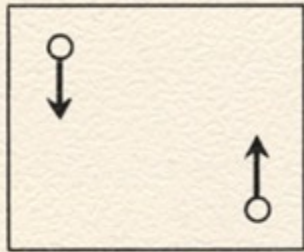

フェンスを張りめぐらして 相手を包囲

SEGA

CRASH COURSE

セガ・クラッシュ・コース

虚々実々の駆け引きが 興奮を呼ぶ
初のCPU・TVゲーム
(マイクロプロセッサ)

SEGA CRASH COURSE

セガ・クラッシュ・コース

フェンスを伸ばして、自分の領地を拡大して行きます。狭い所に相手を追いつめ、閉じ込めると、勝ちになります。

〈遊び方〉

スタート

愉快的音をたてながら、ノンストップで進みます。

- ゲームが始まると、左側のプレイヤーのフェンスは画面左上から下方へ、右側のプレイヤーのフェンスは右下から上方へ、伸びて行きます。

操作ボタン

- 4つのボタンによって、フェンスの進行方向を、上下左右に変えることができます。

進行

- 相手の進路を妨害しながら、フェンスでスペースを囲んで行きます。

封鎖

衝突した部分がフラッシュします。

- フェンスで相手を包囲して、狭い所に閉じ込めます。封鎖された方は、もはや進路を断たれ、フェンスに衝突してしまいます。自分のフェンスか相手のものかにかかわらず、フェンスに衝突したら負けです。プレイフィールドを取り囲む長方形の壁に衝突しても、やはり負けになります。

- 封鎖される前でも、フェンスや周囲の壁に衝突したら負けです。フェンスが張りめぐらされて、空いているスペースが少なくなってくると、衝突しやすくなりますから注意を要します。

- 進行方向の反対（逆方向）のボタンを押すと、その場で負けになります。この場合、バリケード先端の矢印が逆方向を指して、ボタン操作を誤ったことを知らせます。

ゲーム・エンド・スコア

勝負が1回決することにより、お互いの勝数が、スタート地点に表示されます。数字がフラッシュしている方が、その回の勝者です。

- ゲームは数回戦勝負になっております。画面上方に表示されたゲーム・エンド・スコアの数字(3~6まで自由に調整できます)に、どちらかのプレイヤーの勝数が達するとそのプレイヤーが最終的な勝者となり、ゲームは終了します。