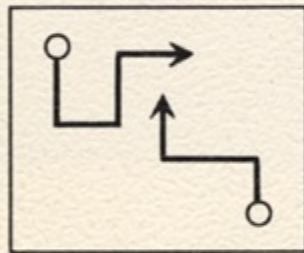

フェンスを張りめぐらして 相手を包囲

SEGA

CRASH COURSE

セガ・クラッシュ・コース

虚々実々の駆け引きが 興奮を呼ぶ
初のCPU・TVゲーム
(マイクロプロセッサ)

SEGA CRASH COURSE

セガ・クラッシュ・コース

フェンスを伸ばして、自分の領地を拡大して行きます。狭い所に相手を追いつめ、閉じ込めると、勝ちになります。

〈遊び方〉

スタート

愉快的音をたてながら、ノンストップで進みます。

- ゲームが始まると、左側のプレイヤーのフェンスは画面左上から下方へ、右側のプレイヤーのフェンスは右下から上方へ、伸びて行きます。

操作ボタン

- 4つのボタンによって、フェンスの進行方向を、上下左右に変えることができます。

進行

- 相手の進路を妨害しながら、フェンスでスペースを囲んで行きます。

封鎖

衝突した部分がフラッシュします。

- フェンスで相手を包囲して、狭い所に閉じ込めます。封鎖された方は、もはや進路を断たれ、フェンスに衝突してしまいます。自分のフェンスか相手のものかにかかわらず、フェンスに衝突したら負けです。プレイフィールドを取り囲む長方形の壁に衝突しても、やはり負けになります。

- 封鎖される前でも、フェンスや周囲の壁に衝突したら負けです。フェンスが張りめぐらされて、空いているスペースが少なくなってくると、衝突しやすくなりますから注意を要します。

- 進行方向の反対（逆方向）のボタンを押すと、その場で負けになります。この場合、バリケード先端の矢印が逆方向を指して、ボタン操作を誤ったことを知らせます。

ゲーム・エンド・スコア

勝負が1回決することにより、お互いの勝数が、スタート地点に表示されます。数字がフラッシュしている方が、その回の勝者です。

- ゲームは数回戦勝負になっております。画面上方に表示されたゲーム・エンド・スコアの数字(3~6まで自由に調整できます)に、どちらかのプレイヤーの勝数が達するとそのプレイヤーが最終的な勝者となり、ゲームは終了します。