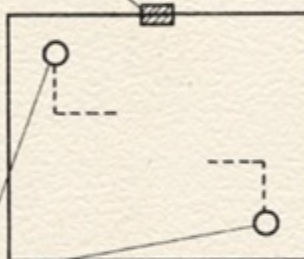

封鎖

衝突した部分がフラッシュします。

- フェンスで相手を包囲して、狭い所に閉じ込めます。封鎖された方は、もはや進路を断たれ、フェンスに衝突してしまいます。自分のフェンスか相手のものかにかかわらず、フェンスに衝突したら負けです。プレイフィールドを取り囲む長方形の壁に衝突しても、やはり負けになります。

- 封鎖される前でも、フェンスや周囲の壁に衝突したら負けです。フェンスが張りめぐらされて、空いているスペースが少なくなってくると、衝突しやすくなりますから注意を要します。

- 進行方向の反対（逆方向）のボタンを押すと、その場で負けになります。この場合、バリケード先端の矢印が逆方向を指して、ボタン操作を誤ったことを知らせます。

ゲーム・エンド・スコア

勝負が1回決することにより、お互いの勝数が、スタート地点に表示されます。数字がフラッシュしている方が、その回の勝者です。

- ゲームは数回戦勝負になっております。画面上方に表示されたゲーム・エンド・スコアの数字(3~6まで自由に調整できます)に、どちらかのプレイヤーの勝数が達するとそのプレイヤーが最終的な勝者となり、ゲームは終了します。

- TVゲームではじめて、CPU(マイクロプロセッサ)を採用しました。これにより、保守・管理面で飛躍的な向上がはかられています。

〈仕様〉

サイズ：幅68cm／奥行76cm／高166cm

電気関係：100V／110W／50・60Hz

画面：23インチ白黒ブラウン管

ゲーム：2人1ゲーム=100円

外装：塩化ビニール仕上

▽91-14047