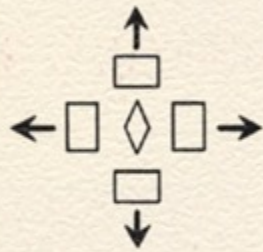

フェンスを張りめぐらして 相手を包囲

SEGA

CRASH COURSE

セガ・クラッシュ・コース

虚々実々の駆け引きが 興奮を呼ぶ
初のCPU・TVゲーム
(マイクロプロセッサ)

SEGA CRASH COURSE

セガ・クラッシュ・コース

フェンスを伸ばして、自分の領地を拡大して行きます。狭い所に相手を追いつめ、閉じ込めると、勝ちになります。

〈遊び方〉

スタート

愉快的音をたてながら、ノンストップで進みます。

- ゲームが始まると、左側のプレイヤーのフェンスは画面左上から下方へ、右側のプレイヤーのフェンスは右下から上方へ、伸びて行きます。

操作ボタン

- 4つのボタンによって、フェンスの進行方向を、上下左右に変えることができます。

進行

- 相手の進路を妨害しながら、フェンスでスペースを囲んで行きます。

封鎖

衝突した部分がフラッシュします。

- フェンスで相手を包囲して、狭い所に閉じ込めます。封鎖された方は、もはや進路を断たれ、フェンスに衝突してしまいます。自分のフェンスか相手のものかにかかわらず、フェンスに衝突したら負けです。プレイフィールドを取り囲む長方形の壁に衝突しても、やはり負けになります。

- 封鎖される前でも、フェンスや周囲の壁に衝突したら負けです。フェンスが張りめぐらされて、空いているスペースが少なくなってくると、衝突しやすくなりますから注意を要します。

- 進行方向の反対（逆方向）のボタンを押すと、その場で負けになります。この場合、バリケード先端の矢印が逆方向を指して、ボタン操作を誤ったことを知らせます。

ゲーム・エンド・スコア

勝負が1回決することにより、お互いの勝数が、スタート地点に表示されます。数字がフラッシュしている方が、その回の勝者です。

- ゲームは数回戦勝負になっております。画面上方に表示されたゲーム・エンド・スコアの数字(3~6まで自由に調整できます)に、どちらかのプレイヤーの勝数が達するとそのプレイヤーが最終的な勝者となり、ゲームは終了します。