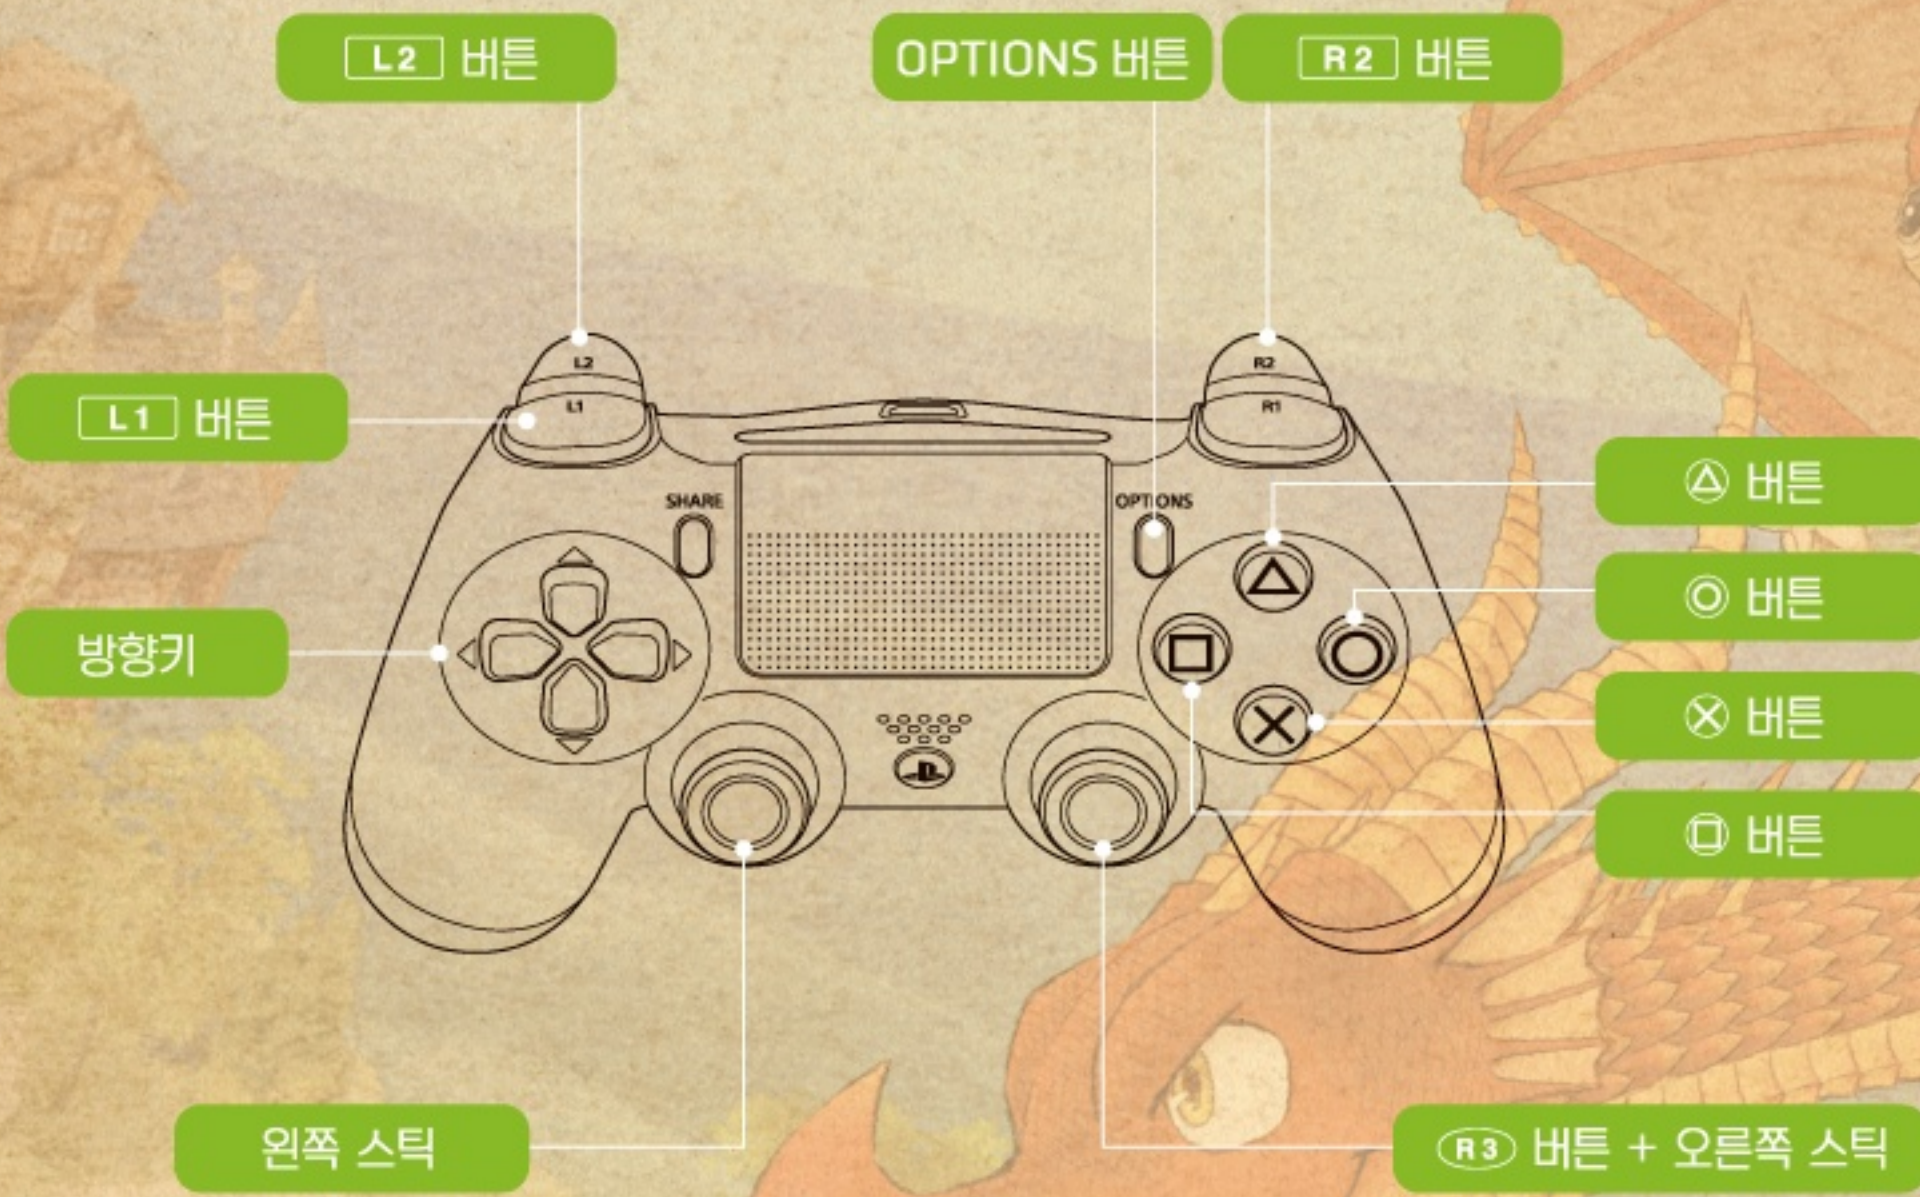

How To Play

조작 방법 ~평상시 조작~

방향키 ↑	요리 메뉴
방향키 ↓	카페로 돌아가기
L1 버튼 + 왼쪽 스틱	이동 (걷기)
왼쪽 스틱	이동 (뛰기)
OPTIONS 버튼	일시 정지 메뉴
□ 버튼	휘파람 / 스킨십
△ 버튼	메인 메뉴
○ 버튼	액션
× 버튼	점프
오른쪽 스틱 또는 L2 버튼 / R2 버튼	카메라 조작
R3 버튼	카메라 리셋