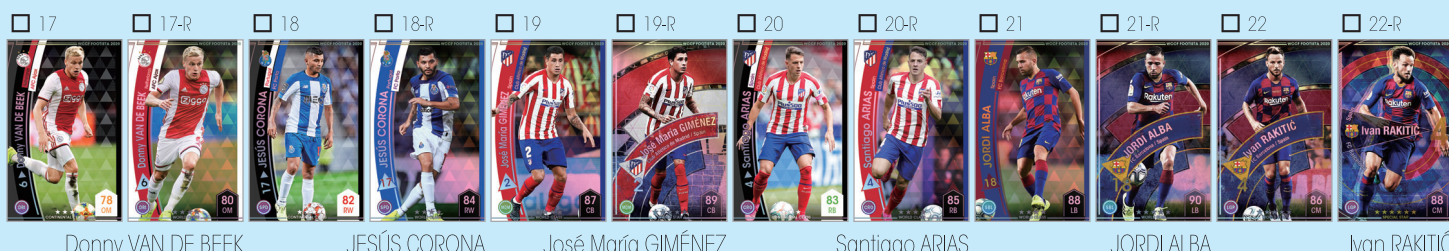

2020 2 LINEUP

2020第2弾カード

Shkodran MUSTAFI Matteo GUENDOUZI Jordan HENDERSON Georginio WIJNALDUM

Benjamin MENDY BERNARDO SILVA NEYMAR JR Mats HUMMELS Manuel NEUER Mateo MUSACCHIO

Krzysztof PIĄTEK Marcelo BROZOVIC Wojciech SZCZESNY Emre CAN Federico BERNARDESCHI FABIAN Ruiz