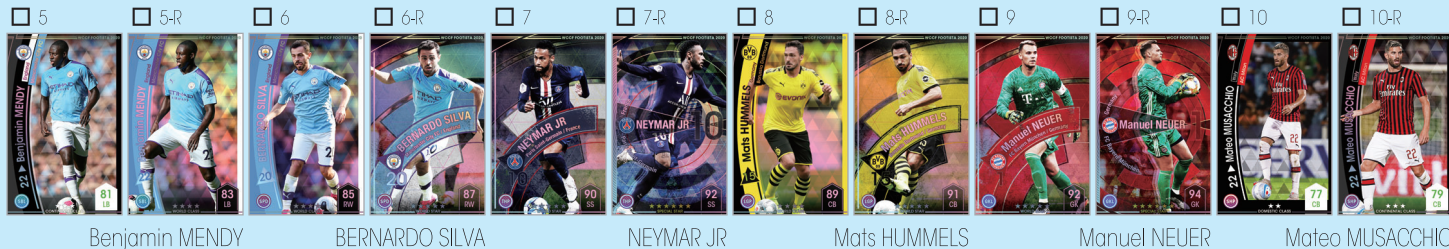

2020 2 LINEUP

2020第2弾カード

Shkodran MUSTAFI Matteo GUENDOUZI Jordan HENDERSON Georginio WIJNALDUM

Benjamin MENDY BERNARDO SILVA NEYMAR JR Mats HUMMELS Manuel NEUER Mateo MUSACCHIO

Krzysztof PIĄTEK Marcelo BROZOVIC Wojciech SZCZESNY Emre CAN Federico BERNARDESCHI FABIAN Ruiz