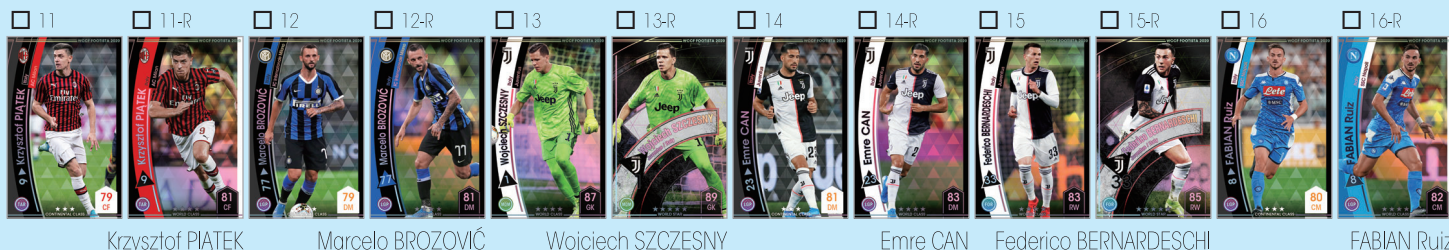

2020 2 LINEUP

2020第2弾カード

Shkodran MUSTAFI Matteo GUENDOUZI Jordan HENDERSON Georginio WIJNALDUM

Benjamin MENDY BERNARDO SILVA NEYMAR JR Mats HUMMELS Manuel NEUER Mateo MUSACCHIO

Krzysztof PIĄTEK Marcelo BROZOVIC Wojciech SZCZESNY Emre CAN Federico BERNARDESCHI FABIAN Ruiz

Ryo SHINZATO Kentaro MORIYA Koki MACHIDA Sho ITO Hidemasa MORITA Yasuto WAKIZAKA

※ キャンペーンや付録のカードに関しては本リストに記載されておりません。

1 2020 2 LINEUP

41	41-R	42	42-R	43	43-R	44	44-R	45	45-R	46	46-R
Ryo TAKAHASHI		Masaki MIYASAKA		Yutaka YOSHIDA		Shuhei AKASAKI		Yuto MISAO		Tomoki IWATA	
47	47-R	48	48-R	49	49-R	50	50-R	51	51-R	52	52-R
ISAAC CUENCA		Mu KANAZAKI		Keisuke OSAKO		DOUGLAS VIEIRA		RENATO AUGUSTO		CHONG Tese	
53	53-R	54	54-R	55	55-R	56	56-R	57	57-R	58	58-R
Toichi SUZUKI		Yuki OHASHI		Ryosuke YAMANAKA		EWERTON		Katsuya NAGATO		RAMON LOPES	
59	59-R	60	60-R	61	61-R	62	62-R	LE	LE-R	LE	LE-R
DANKLER		LUKAS PODOLSKI		Takahiro OHGIHARA		MARCOS JUNIOR		Dennis BERGKAMP		Lothar MATTHÄUS	