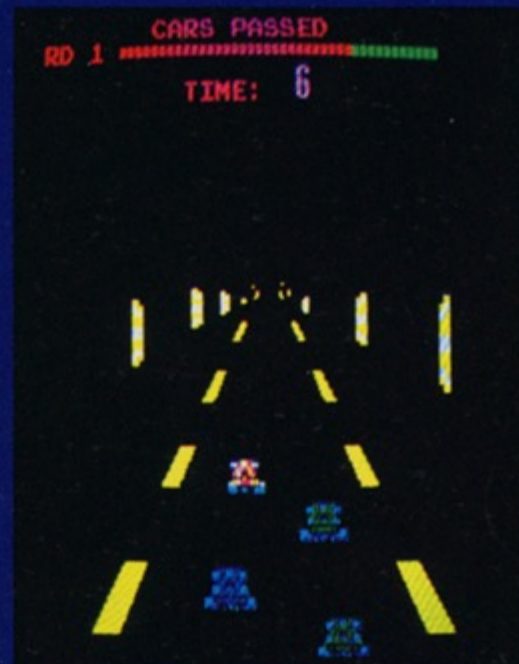

仕様

コックピット・タイプ
サイズ：幅70cm/奥行1 m 80cm/高1 m 38cm
電気関係：100V/195W/50・HZ
画面：20インチ・カラー
▼95-1829

アップライト・タイプ
サイズ：幅64cm/奥行90cm/高1 m 84cm
電気関係：100V/195W/50・60HZ
画面：16インチ・カラー
▼95-1920