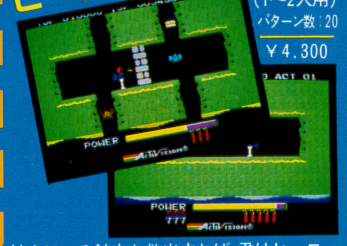

©アクティ
ジョン
(1~2人用)
パターン数: 20
Y 4,300

鉱山にいる鉱夫を救出すれば、君はヒーロー。

チャンピオン アイスホッケー