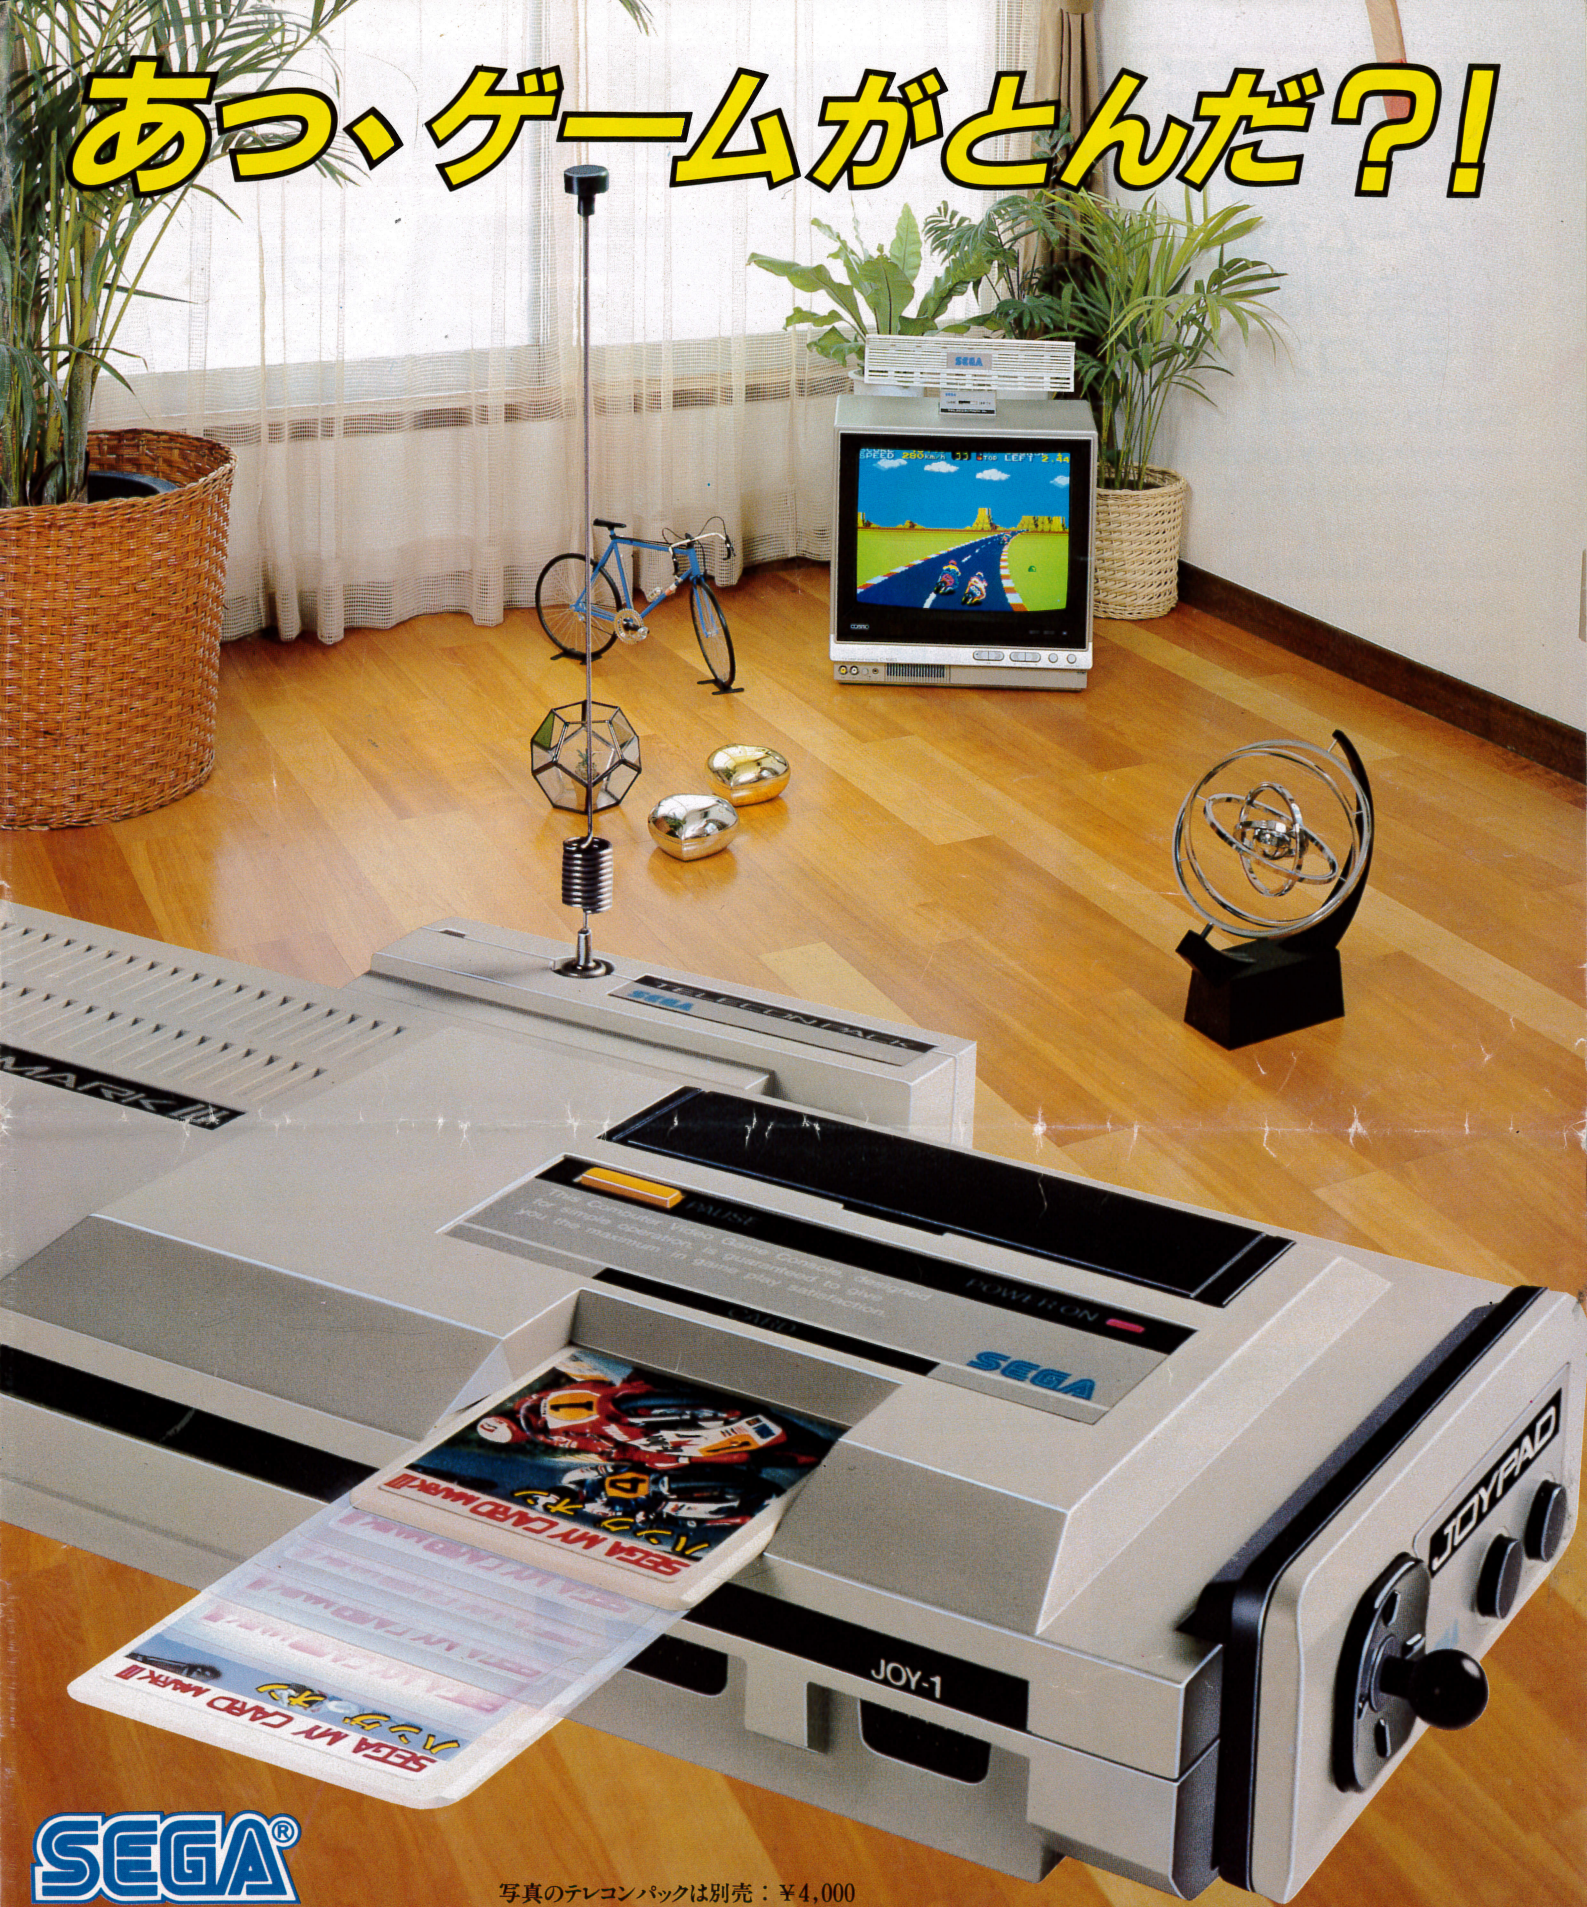

# あっ、ゲームがとんだ?!

**SEGA®**

写真のテレコンパックは別売：¥4,000

ゲーム画面が美しい。ゲームがとばせる。  
進歩したセガのゲームマシン。

コンピュータ テレビゲーム

**セガ マークIII ¥15,000**

従来のセガマイカードおよびカードリッジソフトも使用できます。但しSC-3000シリーズ、SG-1000シリーズを使用した場合と、画面の色が多少異なる場合があります。

**SEGA MARK III**

## 1 ゲームがとばせる ヒミツは、 テレコンパック。

こんなにすごいことができるのは、セガ マークIIIだけ。テレコンパック (別売・¥4,000)をプラスすれば、どこでもゲームができる。もちろん、セガ・キーボードをつなげてパソコンにすれば、ベーシックだつてとばせちゃう。これぞセガ マークIIIの離れワザ。

※テレコンパックはUHFの電波でゲームをとばし、テレビのUHFチャンネルで、それをキャッチします。

## 2 オツと興奮。 ゲーム画面が 完璧スクロール!

ゲーム画面が上下左右、なめと自由自在にスクロール。こんな完璧なスクロールなら、ハイテク・ゲームもドシドシ楽しめるね。

コンピュータ テレビゲーム  
**セガ マークIII**  
¥15,000

(本体標準価格 ゲームソフト別売)  
※本体標準価格は、ジョイパッド2個・ACアダプタ(電源)・TVスイッチボックス・TVケーブルを含むセット価格です。