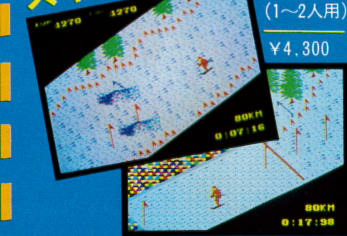

(1~2人用)
Y 4,300

ジャンプや回転競技のテクニックをきそう。