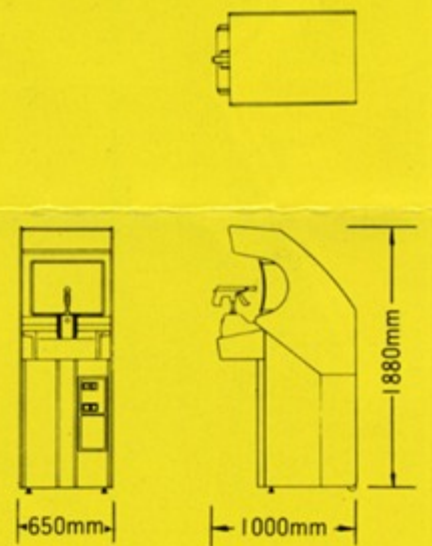

新しいシューティング機能

- 銃にリコイル機構を備え、今までのガンゲームにはなかった発砲時のリアルな感触を引き出すことに成功しました。
- 銃の左右の動きも画面に対して平行移動し、正確な狙撃が再現されています。

〈仕様〉

高さ1880mm×奥行1000mm
×幅650mm
重量116kg
消費電力 AC100V 205W
(スタンバイ時165W)
画面 20インチカラー
▽95-2368

●ここに記載されている製品の内容は、予告なしに変更される場合もございますので、ご了承下さい。SG-8516 © SEGA 1985