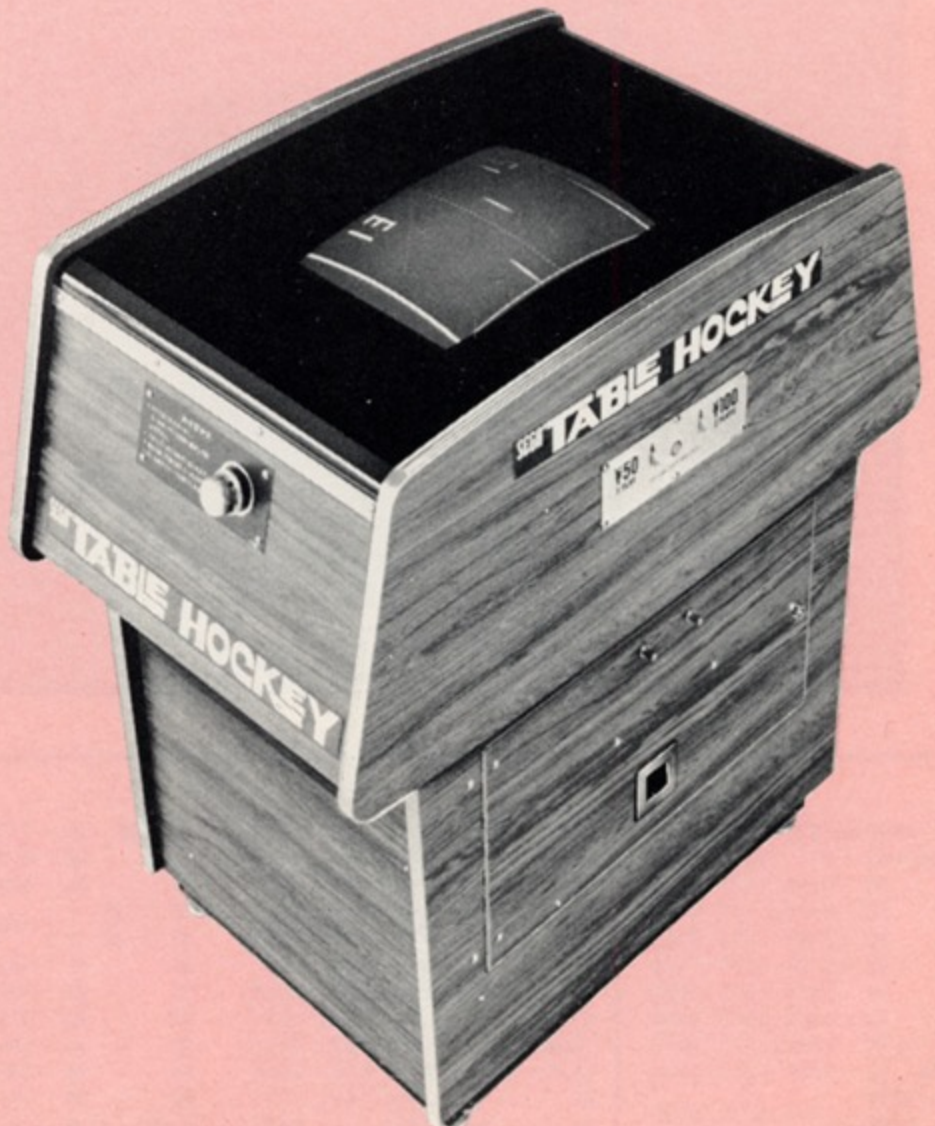

# SEGA® Mini Hockey

セガ・ミニ・ホッケー

- ミニ・サイズのため、バー、スナックなどシングル・ロケーションに最適です。
- ゲーム料金切替装置をつけたので、高収益が期待されます。
- 内部機構には、TV画面を除いて、大型機と同種の高性能部品を使用しております。

遊びやすさを追求  
テーブル型TVゲーム機登場！

# SEGA® TABLE HOCKEY

セガ・テーブル・ホッケー

- テーブル型のため、視覚面でいっそう遊びやすくなりました。
- うまみの操作に無理がないため、ゲームはより白熱化します。

SEGA®