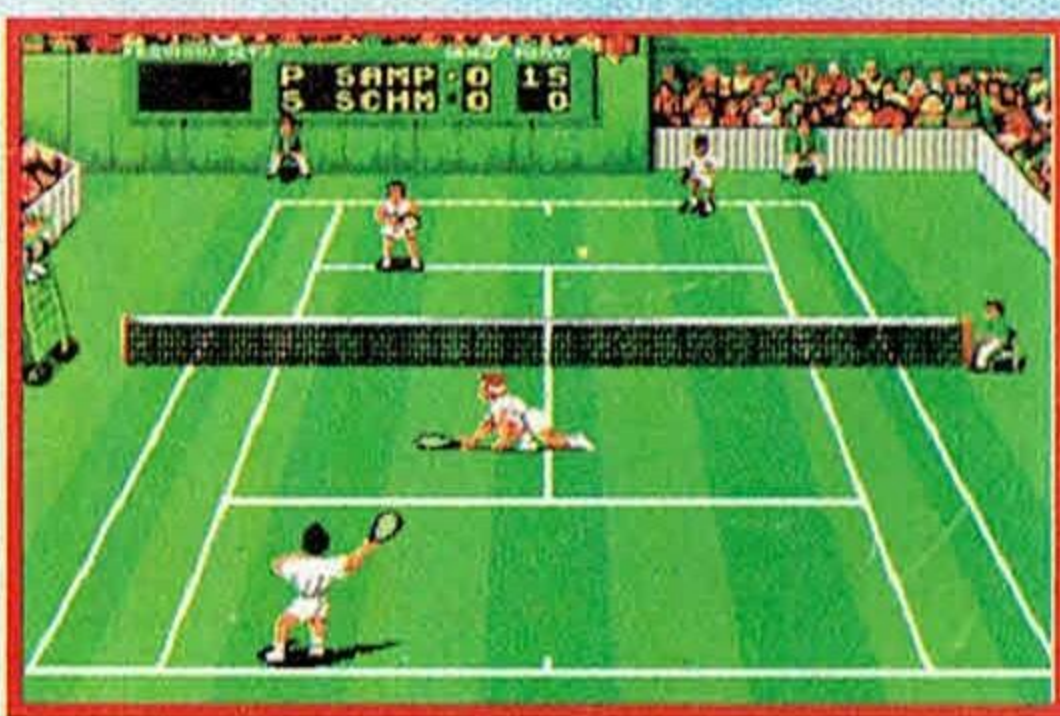

SVP SEGA VIRTUAL PROCESSOR

No cartucho encontra-se esta pequena maravilha que dá pelo nome de SVP. É com este novo e potente processador que se obtém a louca animação deste jogo. A sua principal função é efectuar milhares de cálculos 3D em tempo real.

REVERSE

Aqui tens a demonstração do que significa o "reverse": efectua um peão ou faz inversão de marcha e percorre a pista toda em sentido contrário.

REPLAY

Ao conseguires no modo "Virtua Racing" uma classificação entre os seis primeiros ou a melhor volta, podes optar pela repetição de toda a corrida. Se decidires pelo "replay", poderás ver o teu carro percorrer as cinco voltas ao circuito dos ângulos mais incríveis.

PARA TODA A VIDA!

PETE SAMPRAS

- Tenis para 1, 2, 3 ou 4 jogadores em simultâneo;
- 2 entradas suplementares para control pad inseridas no cartucho de jogo;
- Uma variedade arrebatadora de estilos de jogo;
- 30 jogadores de ambos os sexos / 33 courts
- Toda a atmosfera que envolve o tenis de alto nível;
- A mais alta qualidade em efeitos sonoros;

MEGA DRIVE: JULHO

FANTASTIC DIZZY

Esta é uma aventura de Dizzy em Zakeria, um reino mágico governado pelo malvado Bruxo Zaks. Explora as misteriosas minas de diamantes, as fabulosas cavernas, o covil do dragão e o castelo nas núvens. Encontra mapas de tesouros secretos, magos invulgares, bruxos, anões, piratas, duendes e muitas outras criaturas extraordinárias.