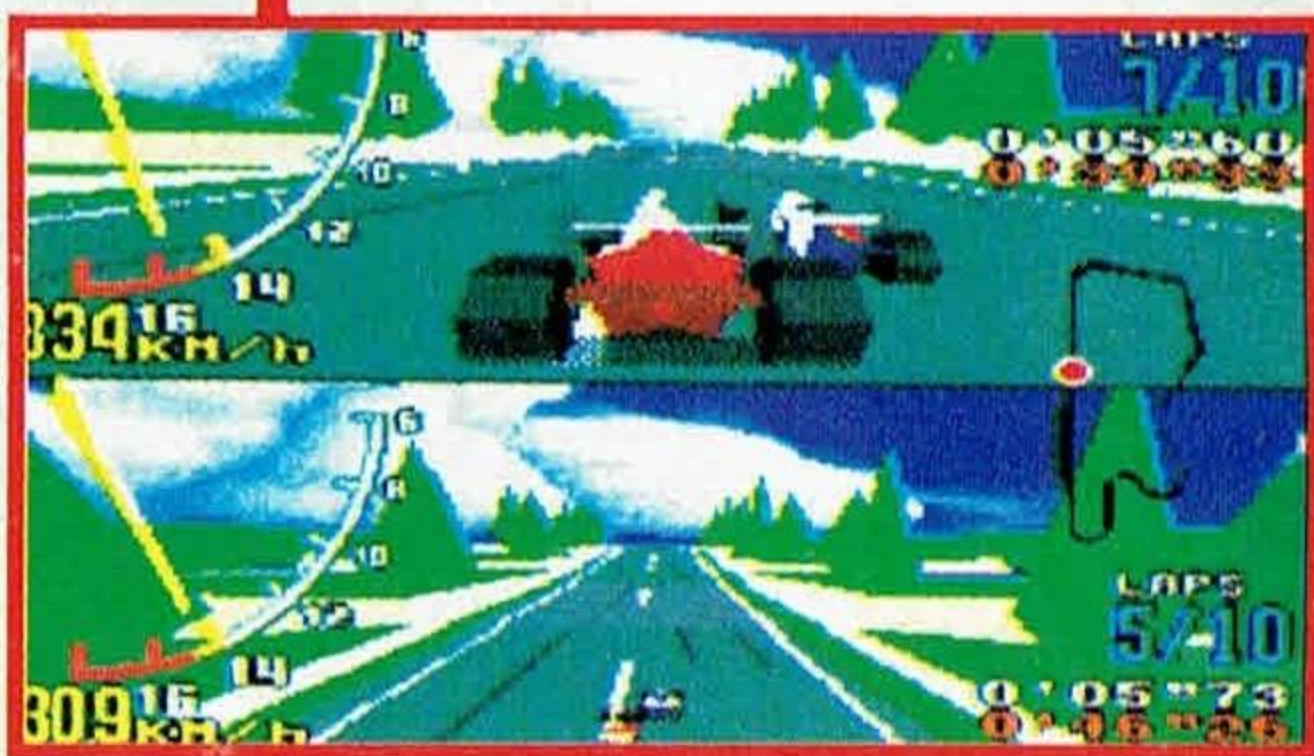

AS 4 VISTAS

VISTA 1

Aqui tens a vista do piloto. A vista das emoções fortes! Mas atenção! Se não conheceres os circuitos como a palma da tua mão... CRASH!

VISTA 2

Uma câmara está colocada alguns metros atrás do carro. A sensação de velocidade é uma loucura e a visibilidade é reduzida. Há quem adore esta perspetiva.

VISTA 3

Relativamente alta, ela permite ver chegar as curvas e os adversários, mas diminui um pouquinho o espectáculo e as sensações.

VISTA 4

Muito elevada, ela permite uma boa e antecipada visão das trajectórias a seguir. A sua utilização no segundo circuito é puro suicídio.

QUEM É O MELHOR?

Aqui as coisas tomam-se complicadas e as sensações aquecem ao rubro. Com esta possibilidade de jogar a dois, vais finalmente poder saber quem é o melhor piloto.

UM JOGO FABULOSO

99%

CONE DE ASPIRAÇÃO

Virtua Racing retoma o princípio da aspiração que existe na Formula 1. Para o conseguires, terás de te colocar na traseira de um adversário. A tua velocidade de ponta aumentará durante alguns instantes permitindo-te obter melhores tempos.