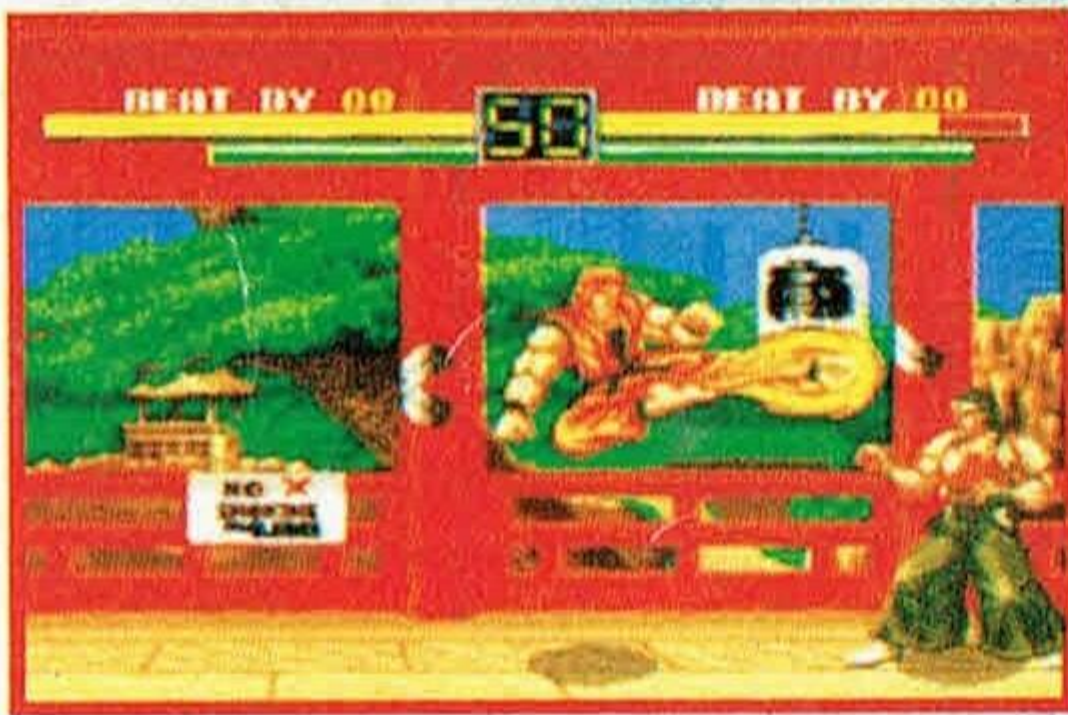

GAME GEAR E MEGA DRIVE: DISPONÍVEL

ART OF FIGHTING

Baseado no escaldante jogo das máquinas de salão, Ryo e Robert desafiam o perigo nas ruas traiçoeiras de South Town. A sua arriscada missão consiste em salvar a irmã de Ryo que foi raptada. Poucos jogos de luta permitem golpes tão espetaculares e fáceis de realizar. Art of Fighting permite 1 ou 2 jogadores em simultâneo.