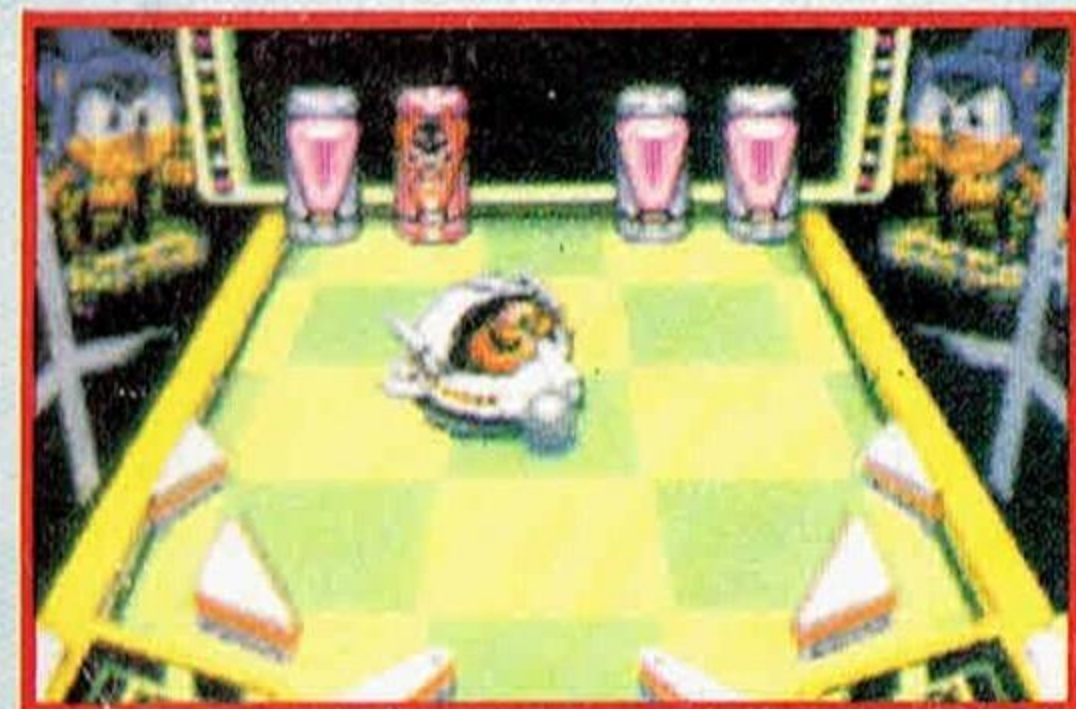

MASTER SYSTEM: JULHO

SONIC SPINBALL

Desde os esgotos viscosos até à monstruosa sala das máquinas, a última fortaleza do Dr. Robotnik é uma gigantesca máquina de flippers! Serás capaz de resistir ao ataque rotativo de Sonic? Salta nas manetes gigantes e nas condutas de vapor sibilantes. Acelera através de voltas vertiginosas e rampas que desafiam a morte!