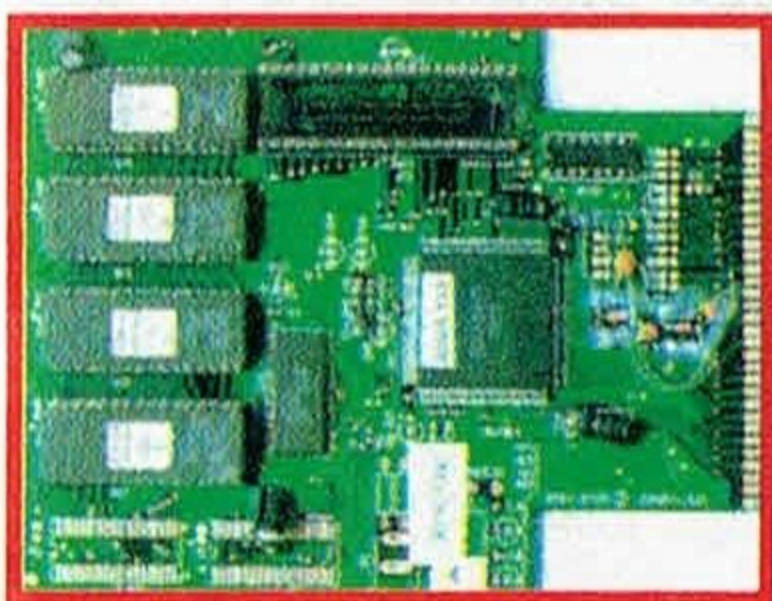

SVP SEGA VIRTUAL PROCESSOR

No cartucho encontra-se esta pequena maravilha que dá pelo nome de SVP. É com este novo e potente processador que se obtém a louca animação deste jogo. A sua principal função é efectuar milhares de cálculos 3D em tempo real.