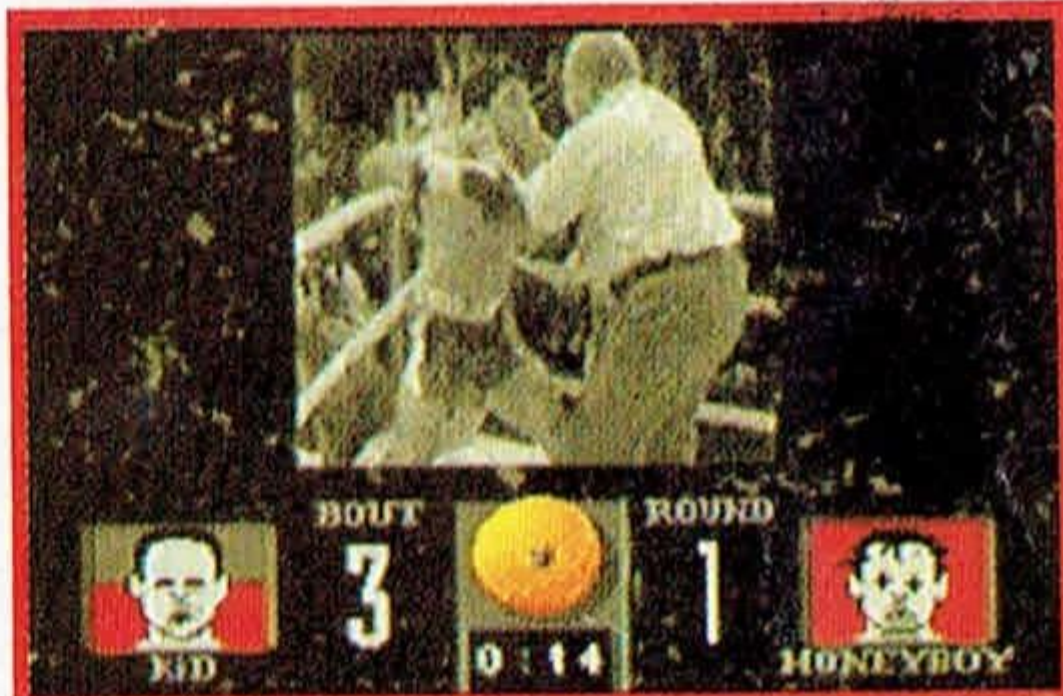

MEGA DRIVE
GAME GEAR

MEGA DRIVE

PRIZE FIGHTER

O boxe na sua mais dura realidade. Nunca viste nada igual. O teu rival, um boxeur de carne e osso, pretende deixar a tua cara nas piores condições à custa de directos e ganchos. Defende-te com os punhos! Este é um videojogo interactivo com imagens reais extraordinariamente impressionante!