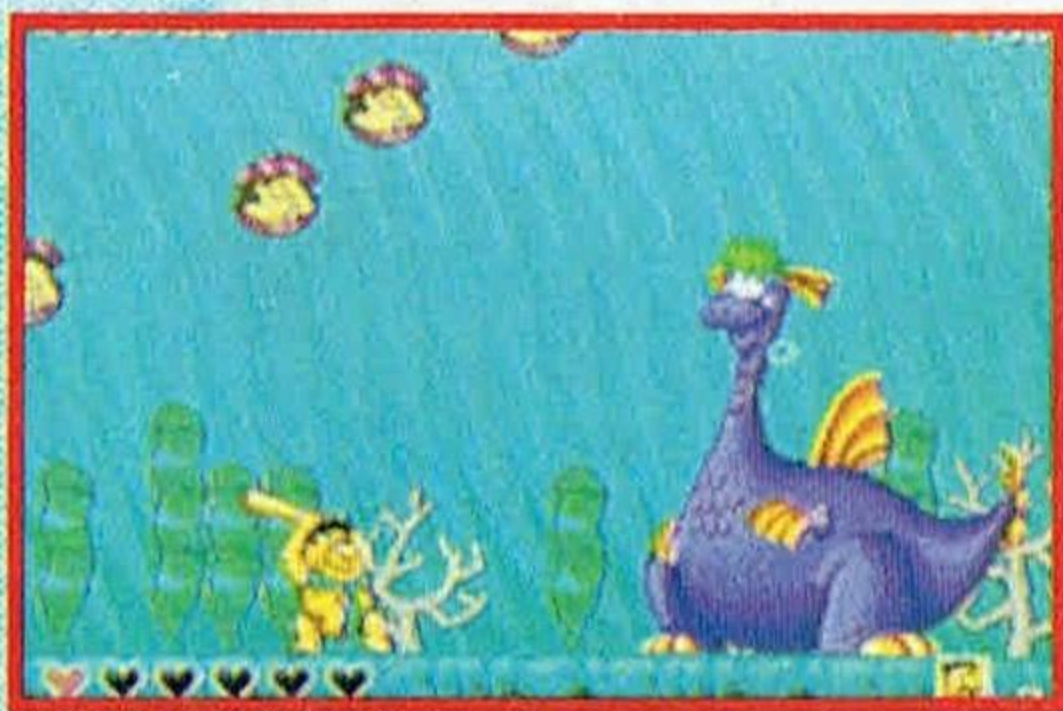

FLINTSTONES