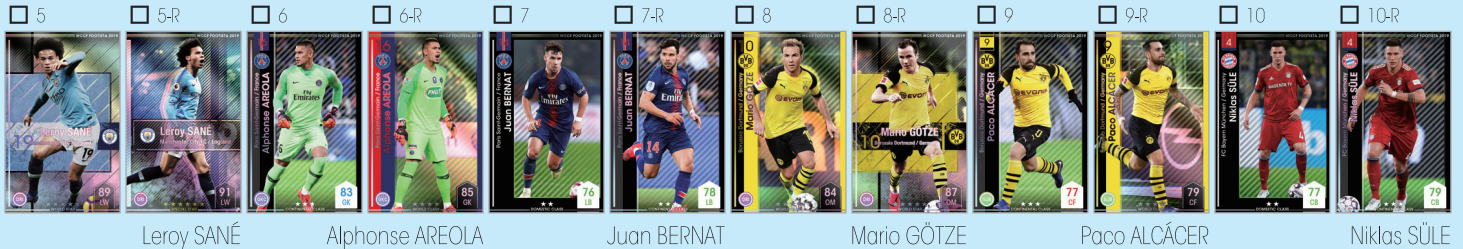

2019 5 LINEUP

2019第5弾カード

Bernd LENO

Granit XHAKA

Dejan LOVREN

Nicolás OTAMENDI

Leroy SANÉ

Alphonse AREOLA