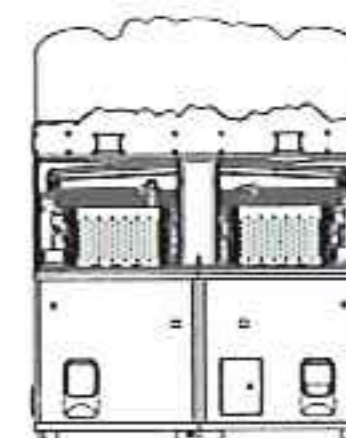

※「メダルバンク」は、株式会社フォリオの登録商標です。

●ここに記載されている製品の内容は、予告なしに変更される場合もございますので、ご了承下さい。 SD-561305-04