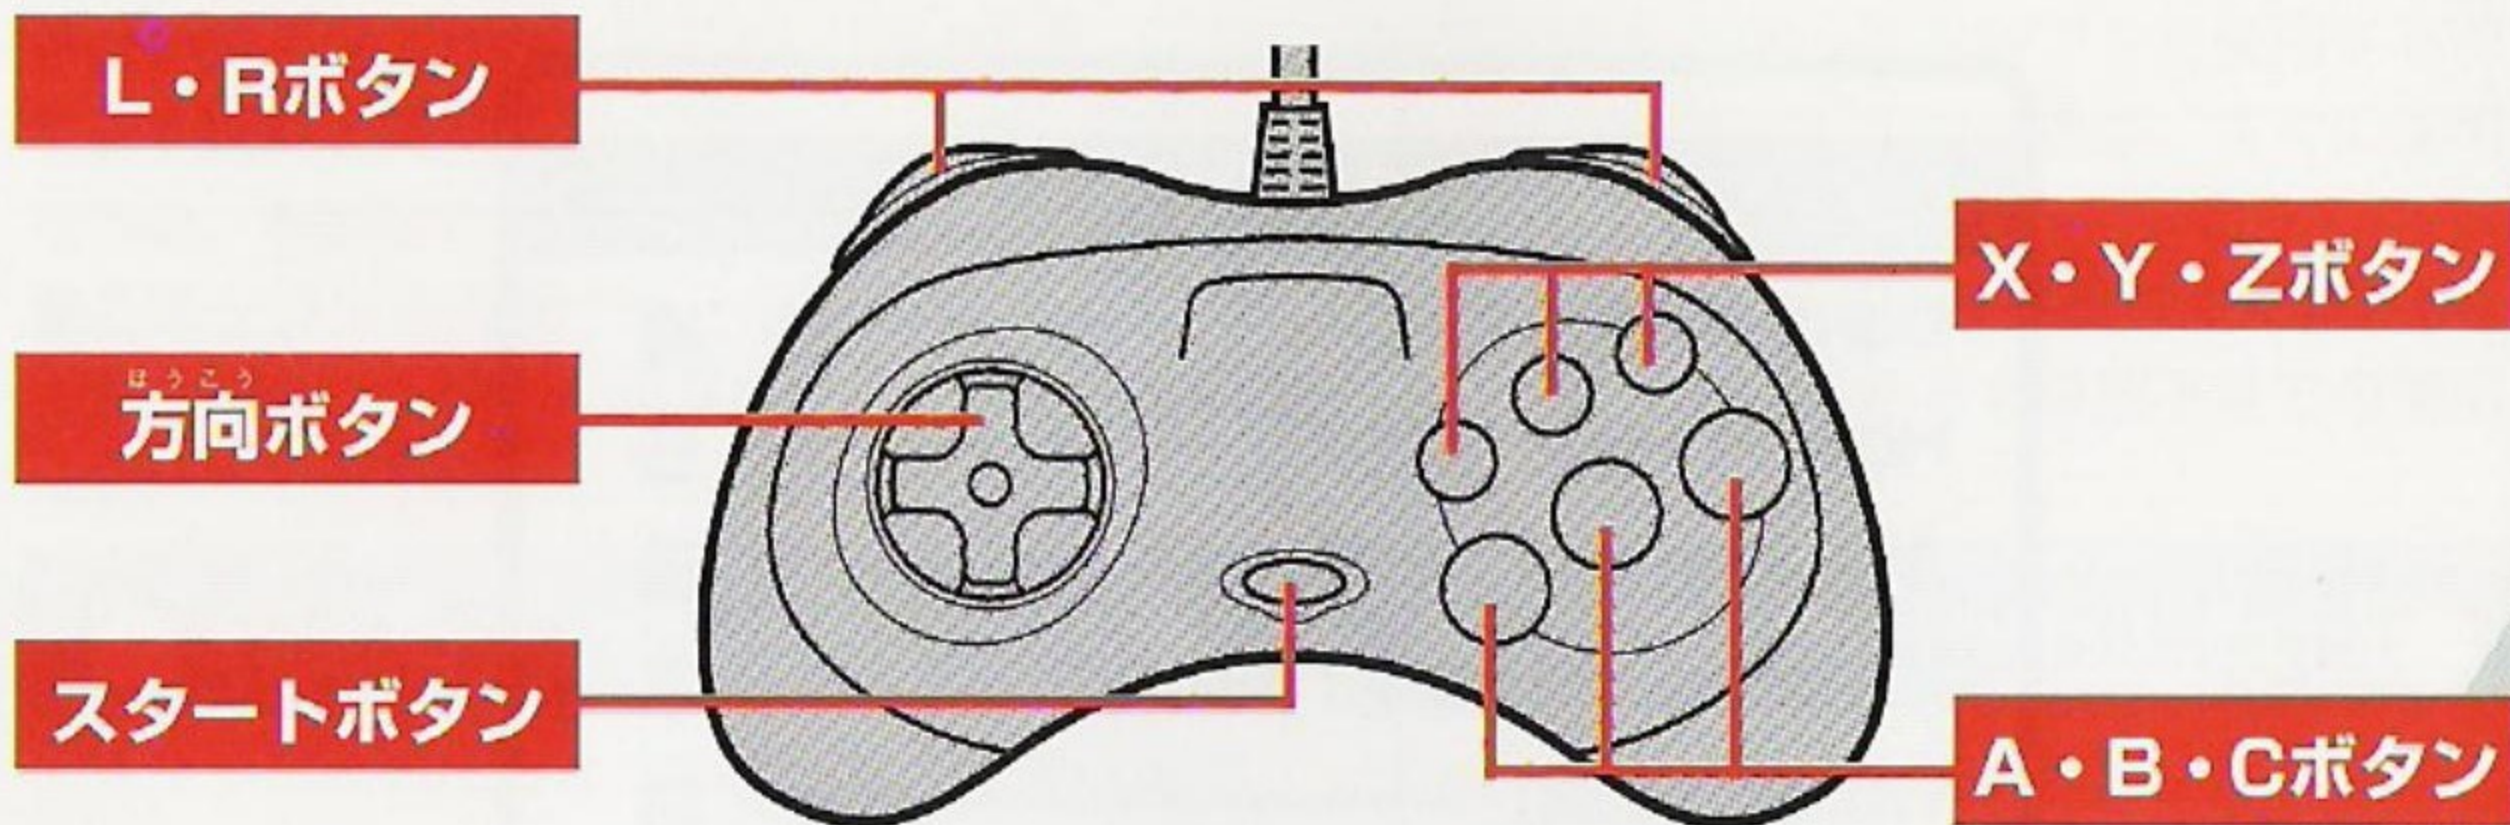

Virtua Fighter™

CG Portrait series

LAU CHAN

Control そう さ ほう ほう [操作方法]

スタートボタン	スタート／項目の決定
方向ボタン	メニュー (AutoPlay・Karaoke) の選択 AutoPlay時のSingle・Repeatの選択
Aボタン	項目の決定
Bボタン	メニュー・演奏のキャンセル／メインメニューに戻る
Cボタン	項目の決定
X・Y・Zボタン	使用しません
L・Rボタン	使用しません

How to Play [始め方]

セガサターン本体に『バーチャファイターCGポートレートシリーズ』をセットし起動させると、タイトルが表示されます。何かボタンを押すと、メインメニューにかわります（押さないでいてもメインメニューが表示されます。メインメニューで何も押さないでいると、デモにかわります。もう一度、何かボタンを押すとメインメニューにかわります）。

方向ボタン上下で選択し、AかCボタンで決定してください。

●AutoPlay [オートプレイ]

決められた順番に自動的にポートレートを表示するモードです。(→P.6)

●Karaoke [カラオケ]

カラオケの演奏に合わせて、歌詞とポートレートを表示するモードです。(→P.7)

AutoPlay [オートプレイ]

音楽に合わせ、連続で自動的にポートレートを表示するモードです。

上の画面時に方向ボタン上下で「Single」か「Repeat」を選び、AかCボタンで決定してください。セレクト画面で、Bボタンを押すと、メインメニューに戻ります。