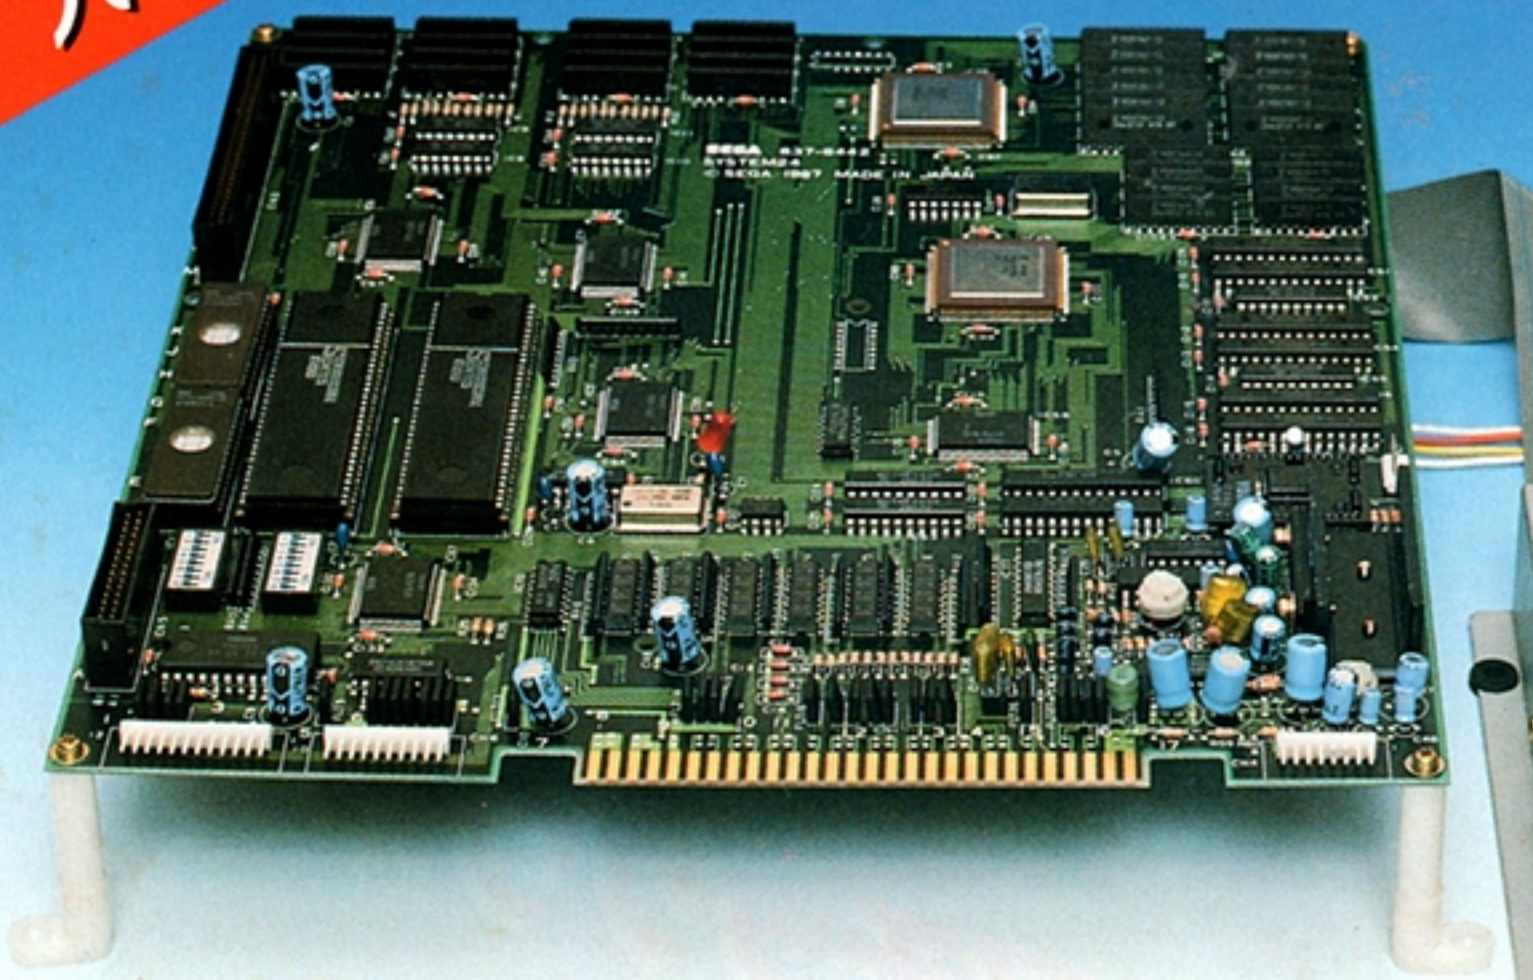

味方コマンドの
戦闘能力を
把握せよ

暴走した
「ゲイングラウンドシステム」*
を鎮圧せよ。

※ゲイングラウンドシステム
人間の闘争本能を充足させる事を目的として開発された、スーパーコンピュータ、戦闘シミュレーションシステム。
(MAC AUSTIN 著「GAIN GROUND」より)

驚異の
ハイビジュアル

次世代ゲームソフト セガ・マザーボード システム24

解像度が驚異的にアップ

高容量のフロッピーディスクと高解像度特殊モニターとの組み合わせで、水平解像度65%向上、垂直解像度50%向上(通常のモニター比)、より緻密なグラフィックを提供できます。(3.5インチ、アンフォーマット2Mbyte)

ディスク交換システム

新ゲームへの変更はフロッピーディスク・セキュリティの差し換えだけで可能です。

フレームバッファ方式採用

これまでラインでしか描けなかったキャラクターを、スプライト(動画)で表示できるようになりました。最高2048個までスプライトの同時表示が可能ですから、ごく細かい動きも鮮明にみせます。

16ビットCPUを2個搭載

システムボードでは初めて16ビットCPUを2個使用していますので、高度なシミュレーションゲームも鮮明な画面で再現できます。

ヘッドホン出力を標準装備

ボードにヘッドホン出力を装備。定評のセガ・ゲームサウンドを満喫できます。

フロッピーディスク・
セキュリティの
簡単な差し換えで
NEWゲームに!

仕様

CPU	68000-10 (16bit CPU) 2個	サウンド	FM音源8チャンネル D/Aコンバータ(スピーチ・効果音用) ステレオ・ヘッドホン出力
スクロール・ キャラクター数	4096キャラクター (8dot×8dot)	メモリー容量	RAM容量 1360Kbyte ROM容量 256Kbyte
スプライト・ キャラクター数	2000キャラクター (16dot×16dot)	カラー	4352/32768色中
画面	スクロール画面2面プラス WINDOW画面2面 スプライト、画面中2048個まで可能		

スモーク入り強化ガラス採用

高解像度特殊26インチモニター

26インチモニター使用のキャビネットとしては、最少の筐体サイズを実現しました。しかも、画面位置は縦・横自由に設定できます。

運搬が楽に行えるグリップ

指が掛かるグリップが付いているため、運搬や移動が楽に、安全に行えます。

新ゲームシリーズ"システム24"に最適

迫力の高解像度とサウンド、フロッピーディスク対応など、数々の新機能を搭載したゲームシリーズ"システム24"用としてご利用いただけます。