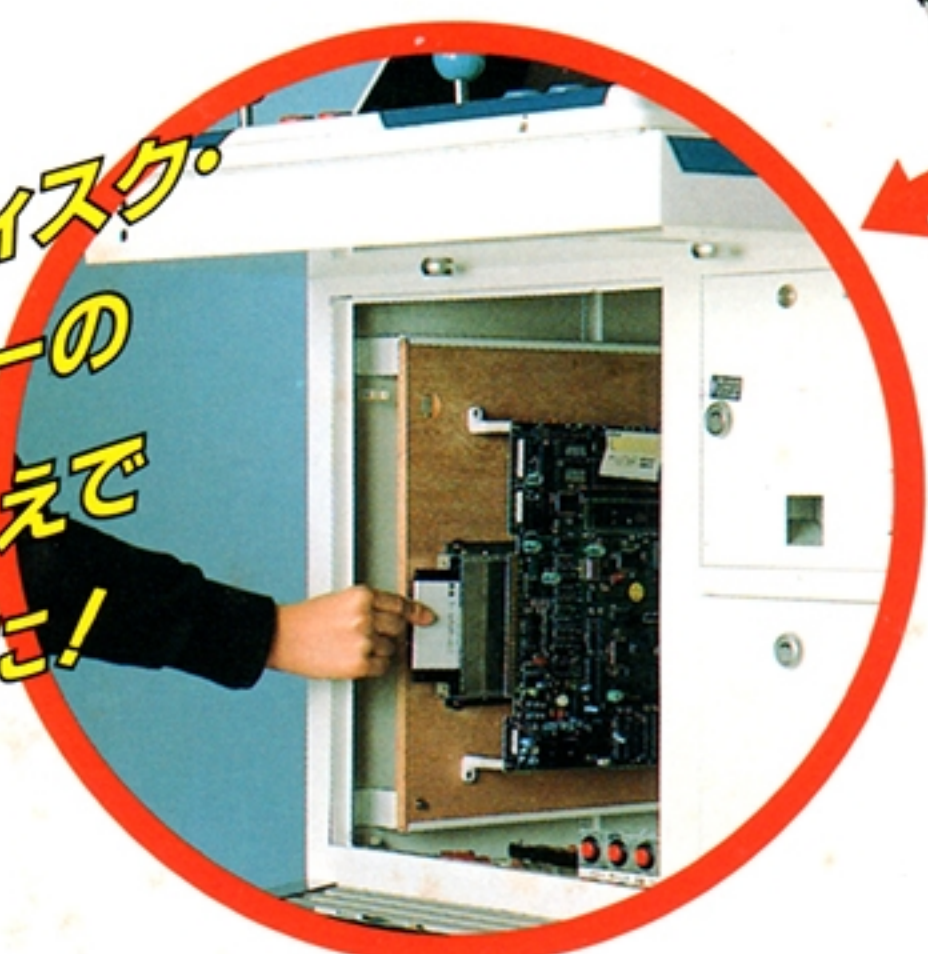

ディスク交換システム

新ゲームへの変更はフロッピーディスク・セキュリティの差し換えだけで可能です。

フレームバッファ方式採用

これまでラインでしか描けなかったキャラクターを、スプライト(動画)で表示できるようになりました。最高2048個までスプライトの同時表示が可能ですから、ごく細かい動きも鮮明にみせます。

16ビットCPUを2個搭載

システムボードでは初めて16ビットCPUを2個使用していますので、高度なシミュレーションゲームも鮮明な画面で再現できます。

ヘッドホン出力を標準装備

ボードにヘッドホン出力を装備。定評のセガ・ゲームサウンドを満喫できます。

フロッピーディスク・
セキュリティの
簡単な差し換えで
NEWゲームに!

仕様

CPU	68000-10 (16bit CPU) 2個	サウンド	FM音源8チャンネル D/Aコンバータ(スピーチ・効果音用) ステレオ・ヘッドホン出力
スクロール・ キャラクター数	4096キャラクター (8dot×8dot)	メモリー容量	RAM容量 1360Kbyte ROM容量 256Kbyte
スプライト・ キャラクター数	2000キャラクター (16dot×16dot)	カラー	4352/32768色中
画面	スクロール画面2面プラス WINDOW画面2面 スプライト、画面中2048個まで可能		

スモーク入り強化ガラス採用

高解像度特殊26インチモニター

26インチモニター使用のキャビネットとしては、最少の筐体サイズを実現しました。しかも、画面位置は縦・横自由に設定できます。

運搬が楽に行えるグリップ

指が掛かるグリップが付いているため、運搬や移動が楽に、安全に行えます。

新ゲームシリーズ"システム24"に最適

迫力の高解像度とサウンド、フロッピーディスク対応など、数々の新機能を搭載したゲームシリーズ"システム24"用としてご利用いただけます。