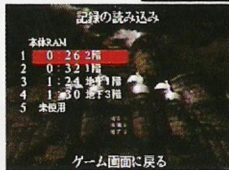

## ●セーブ・ロード／設定

ゲーム中、各項目に対応した「時の瞳／セーブボタン・ロードボタン」にカーソルを合わせCボタンを押すと、それぞれの保存データ管理画面が表示されます。行動を選択し、その項目にカーソルを合わせCボタンで決定してください。セーブデータは、本体RAM、カートリッジRAMにそれぞれ最大5つまで記録できます。

ゲーム中、オプションボタンにカーソルを合わせCボタンを押すとオプション設定画面となります。効果音のON/OFF、BGMのON/OFF、カーソル移動速度(5段階)が選択できます。