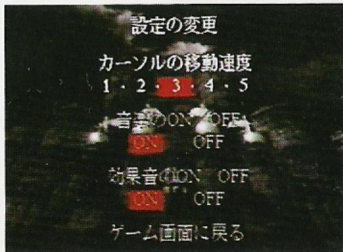

## ●セーブ・ロード／設定

ゲーム中、各項目に対応した「時の瞳／セーブボタン・ロードボタン」にカーソルを合わせCボタンを押すと、それぞれの保存データ管理画面が表示されます。行動を選択し、その項目にカーソルを合わせCボタンで決定してください。セーブデータは、本体RAM、カートリッジRAMにそれぞれ最大5つまで記録できます。

ゲーム中、オプションボタンにカーソルを合わせCボタンを押すとオプション設定画面となります。効果音のON/OFF、BGMのON/OFF、カーソル移動速度(5段階)が選択できます。