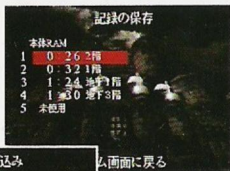

## ●セーブ・ロード／設定

ゲーム中、各項目に対応した「時の瞳／セーブボタン・ロードボタン」にカーソルを合わせCボタンを押すと、それぞれの保存データ管理画面が表示されます。行動を選択し、その項目にカーソルを合わせCボタンで決定してください。セーブデータは、本体RAM、カートリッジRAMにそれぞれ最大5つまで記録できます。

ゲーム中、オプションボタンにカーソルを合わせCボタンを押すとオプション設定画面となります。効果音のON/OFF、BGMのON/OFF、カーソル移動速度(5段階)が選択できます。