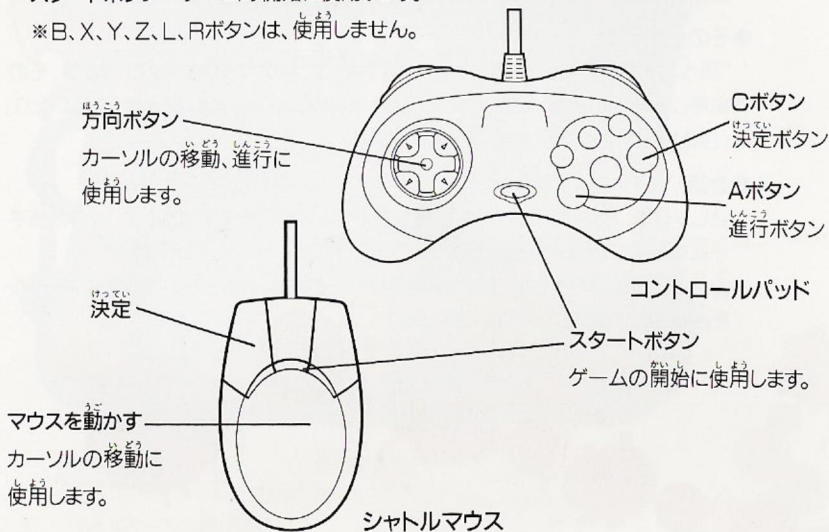

### ■NEW GAME/LOAD GAME選択

画面に表示されている(手or矢印)のカーソルを方向ボタンで移動させて、どちらかの選択肢に合わせてCボタンで決定します。(ゲームではカードに表示されています。)

## ■コントロールパッド・シャトルマウスの操作方法

方向ボタン カースルの移動に使用します。

Cボタン 決定ボタン(押しつづけると物をつかむことができます。)

Aボタン Aボタンを押しながら方向ボタンを押すことで進むことができます。

スタートボタン ゲームの開始に使用します。

※B、X、Y、Z、L、Rボタンは、使用しません。

## ■基本操作