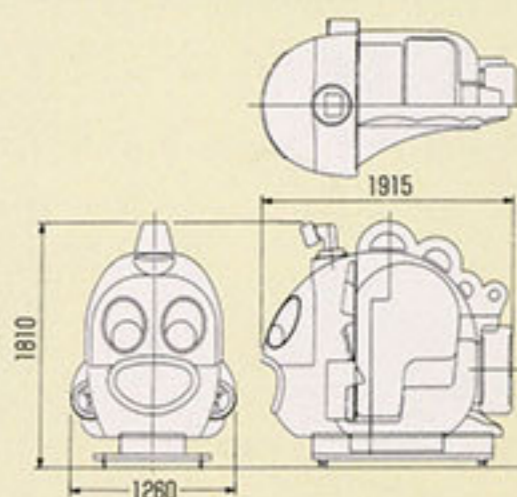

### ◆一般仕様

外形寸法 (mm) : 1,260(W) × 1,915(D) × 1,810(H)  
 重量 : 200kg  
 消費電力 : AC100V 250W  
 モニター : 14インチカラーモニター  
 オマケカプセル払い出し機能付  
 ▼91-45033 PAT.PEND.

1/100

レバースイッチ

ボタンスイッチ

ボタンスイッチ

ハンドル

©SEGA