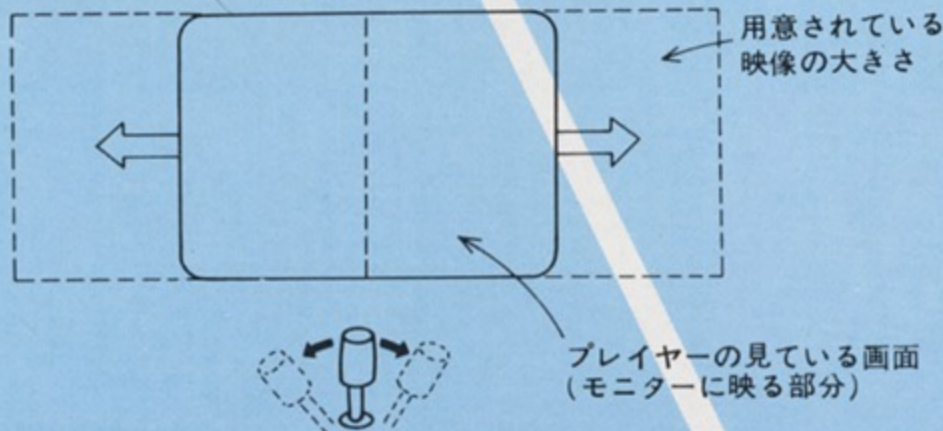

セガ・アルベガス

スタートボタンを押す

すると、もう、
そこはアルベガスのコックピット
さあ、敵がやって来る。
即、ディメンションの選択をして
出撃体制をとろう。
地上、地中、火中なら
マグマ・ディメンション
海中、水中、氷上なら
マリン・ディメンション
空中、宇宙なら
スペース・ディメンションがベスト。
地球征覇をたくらむデリンジャー達を
一掃したら、めざすは敵司令部だ。

☆「アルベガス」をより楽しんで
いただくためにひとこと

●ディメンションについて

アルベガスは、 α 、 β 、 γ のロボットが
合体して完成する巨大ロボットです。3
体のロボットの組み合わせ方によって3種
類の異なった体型（ディメンション）に
変化して、いろいろな状況の中で有利に
戦えます。

●エキスパンド画面について

画面が広がり、プレイヤーはまるで自分
自身がアルベガスに乗りこんでいるかの
ように自由にその中を動きまわれる、こ
れがエキスパンド画面の特徴です。