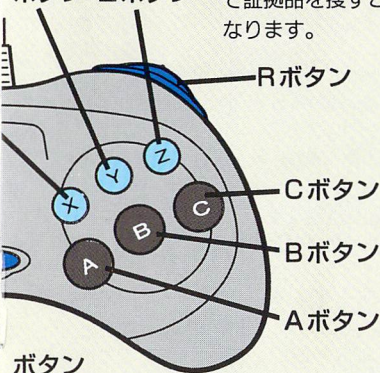

続きから事件の捜査を行うときは、オープニング画面で「続きから」を選んでください。「ロード画面」に移りますので、捜査を行うデータを方向ボタン↑↓で選択します。また、ゲーム中に『自分の席』で『記録・呼出し』の『呼び出す』を選んで、ロード画面に移ることができます。

●ゲームをセーブするには
これまでの捜査状況をセーブすることができます。
『自分の席』で『記録・呼出し』の「記録する」を選んでください。「セーブ画面」に移りますので、セーブするファイルを方向ボタン↑↓で選択します。
ゲームを始めるとき本体バックアップRAMに、データセーブに必要な空き容量がない場合、画面にメッセージが出ます。セガサターン本体の取扱説明書にしたがってデータの消去を行ってください。

How to control

捜査方法 1 【コマンド画面】

場所の移動や、聞き込みなど通常の捜査を行う画面です。

- 方向ボタン
移動場所の選択
聞き込み相手の選択
コマンドの選択
- C 決定
- B キャンセル
- A 決定

X、Y、ZボタンおよびL、Rボタンは使用しません。

そう さ ほうほう
捜査方法 2

【バーチャル空間^{くわかん}】

捜査が進展すると、選
 んだ移動場所^{いどうばしょ}によつて
 はバーチャル空間の中
 で証拠品^{しょうこひん}を捜すこと
 になります。

ボタン Zボタン

Rボタン

Cボタン

Bボタン

Aボタン

ボタン

● 方向ボタン^{ほうこう}〔上下〕^{じょうげ}

前進／後退^{ぜんしんこうたい}