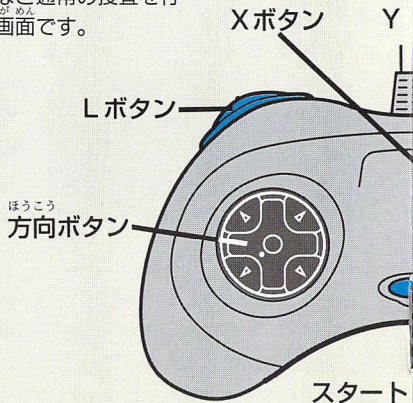

続きから事件の捜査を行うときは、オープニング画面で「続きから」を選んでください。「ロード画面」に移りますので、捜査を行うデータを方向ボタン↑↓で選択します。また、ゲーム中に『自分の席』で『記録・呼出し』の『呼び出す』を選んで、ロード画面に移ることができます。

●ゲームをセーブするには
これまでの捜査状況をセーブすることができます。
『自分の席』で『記録・呼出し』の「記録する」を選んでください。「セーブ画面」に移りますので、セーブするファイルを方向ボタン↑↓で選択します。
ゲームを始めるとき本体バックアップRAMに、データセーブに必要な空き容量がない場合、画面にメッセージが出ます。セガサターン本体の取扱説明書にしたがってデータの消去を行ってください。

How to control

捜査方法 1 【コマンド画面】

場所の移動や、聞き込みなど通常の捜査を行う画面です。

- 方向ボタン
移動場所の選択
聞き込み相手の選択
コマンドの選択
- C 決定
- B キャンセル
- A 決定

X、Y、ZボタンおよびL、Rボタンは使用しません。

そう さ ほうほう
捜査方法 2

【バーチャル空間^{くわかん}】

捜査が進展すると、選
 んだ移動場所^{いどうばしょ}によつて
 はバーチャル空間の中
 で証拠品^{しょうこひん}を捜すこと
 になります。