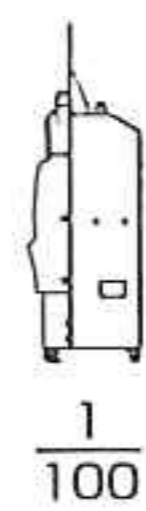

「はじめてあそび」、「ふつう」、
「むずかしい」、「ちゃれんじ」の
4つの難易度から選択

「はじめてあそび」は5種
ほかのレベルは8種の中から「あそび」を選択

「あそび」を選択すると、ミニゲームスタート!

「あそび」が終わると
正解数を表示

事業主の皆様へ

「うのチャレ」はお客様に対しては無料で遊んで頂く仕様となっております。

繰り返し遊ぶことにより、お子様の右脳を育む遊びを多数準備しています。知育的な要素でキッズスペースの活性化を図ろうとされている事業主のご要望にお応えできる機械です。

尚、一定期間(テスト期間: 1ヶ月程度)の無料お試し運用のご相談も承ります。設置をご検討の際には、是非お問い合わせください。

仕様

外形寸法	W:520mm D:550mm H:1,610mm
重量	60kg
消費電力	AC100V 90W

※POP含む

※キャビネット、画面、仕様等は開発中のもので製品版と異なる場合があります。 © SEGA

●ここに記載されている製品の内容は、予告なしに変更される場合もございますので、ご了承下さい。 SD-561402-22