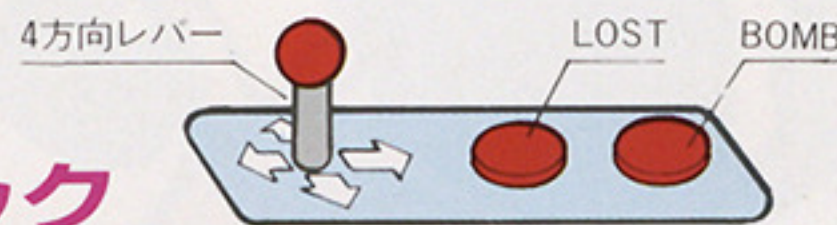

SEGA®

とことん楽しい
ユーモラスゲームなのだ。

カリッくん

VS モグラニアン

▶ ゲーム概要

「ルストハリケーン」「バクダン」などの武器で敵を倒し、通路を開きながら画面上のフルーツを全部食べて、出口から次のエリアへ進みます。道順、敵の倒し方、通路の作り方など、頭とテクニックを使って解決しなければならない要素を盛り込んだ、魅力的なゲームです。

ステージ攻略 秘テクニック大公開

▶ バクダン 秘テクニック

●バクダンボタンを押し、レバーを左右どちらかに倒すとレバーの方向にバクダンが転がります。

●レバーを下に倒せば転がりません。

▶ 通路 秘テクニック

●通路を作る場合は、敵を不発弾のある壁に吹き飛ばすか、バクダンを使って開きます。効率良く武器を使わないとクリアできなくなりますから、気をつけましょう。

▶ 攻撃 秘テクニック

●「岩を落とす」「カリッくんが敵の上に飛び降りる」「不発弾に向かって敵を吹き飛ばす」などのテクニックを使って、上手にステージをクリアしてください。