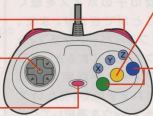

キャンセルボタン。
または、ボイスのカット。

A・Cボタン

決定ボタン。
また、メッセージを送ります。

※ X、Y、Zボタンは使用しません。

グランプリ授賞式ページ

人気投票で、グランプリ、準グランプリに輝いた3人の授賞式の様子を見ることができます。ページを拡大した状態で、グラフィックにカーソルを合わせて、決定ボタンを押すと、グラフィックを拡大して見ることができます。

生沢／沢田／吉野ページ

「生沢」「沢田」「吉野」の各ページとも操作方法は同じです。ページを拡大した状態では、グラフィックを拡大して見たり、女の子のボイスを聴くことができます。また、「プライベートグラフィック」を選択すると、グラフィックが画面に表示されますので、見たいグラフィックを選択してください。

カーソルの種類

- **指カーソル**
通常の状態です。見たい部分を選択するときは、このカーソルを動かして合わせます。
- **虫めがねカーソル**
ページを拡大することを示したり、グラフィックを拡大して見ることができますことを示しています。
- **スピーカーカーソル**
女の子のボイスが聴けることを示しています。

「ビデオレターモード」紹介

「どのエピソードを聞いたか」を自動セーブします。すべてのエピソードを聞きおわると、何かいいことがあるかもしれません。試してみてください。

Bボタン

キャンセルボタン。
または、ボイスのカット&
メッセージ送り

A・Cボタン

決定ボタン。
また、メッセージを送ります。

※X、Y、Zボタンは使用しません。

「テレビフォンモード」紹介

テレビフォンを使って、女の子たちと会話することができます。キャラクター選択の画面で、会話したい女の子を選ぶと、その女の子に電話をかけることができます。女の子との会話中、会話内容の選択肢が出てきます。どんな会話をしたいかを選択肢の中から選ぶと、選んだ内容で会話が進んでいきます。