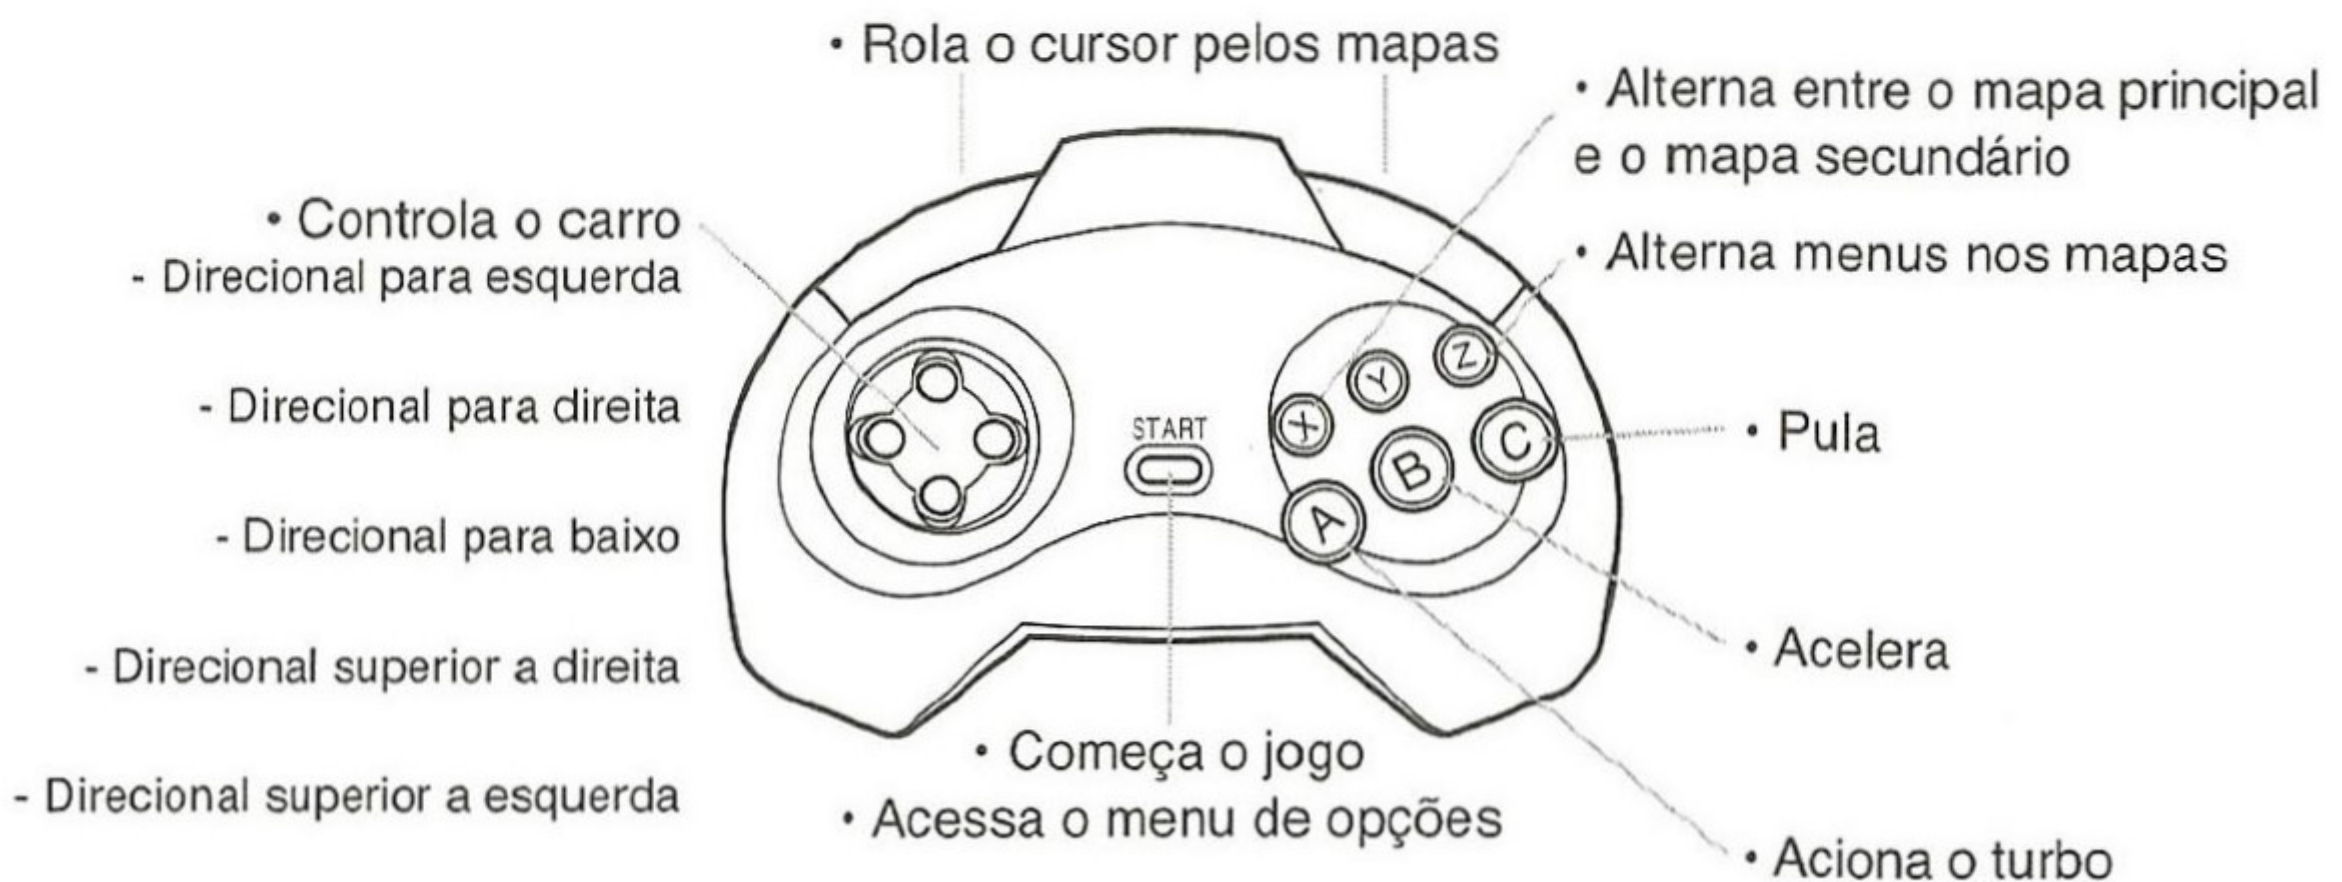

O Futuro:

Ano 2021. O mundo certamente já passou por dias melhores. Guerra e poluição foram responsáveis por grande parte da humanidade abandonar as maiores megalópoles da Terra tornando-as apenas ruínas fantasmas. Para viajar rapidamente entre estes complexos, foram desenvolvidas motos especiais de corrida. Que agora transitam entre estas cidades através de vias expressas.

Equipadas com um campo de força esférico, estas motos dão ao corredor total controle do veículo, mesmo em velocidades extremamente altas. Esta invenção originou um novo esporte conhecido por alguns simplesmente por Scorchers.

Você é um destes corredores e seu destino é participar destas competições. Você deve inicialmente disputar corridas em pistas mais simples até adquirir habilidade suficiente para alcançar a corrida final no mais temido e técnico dos circuitos. O espiral.

Assuma o controle: