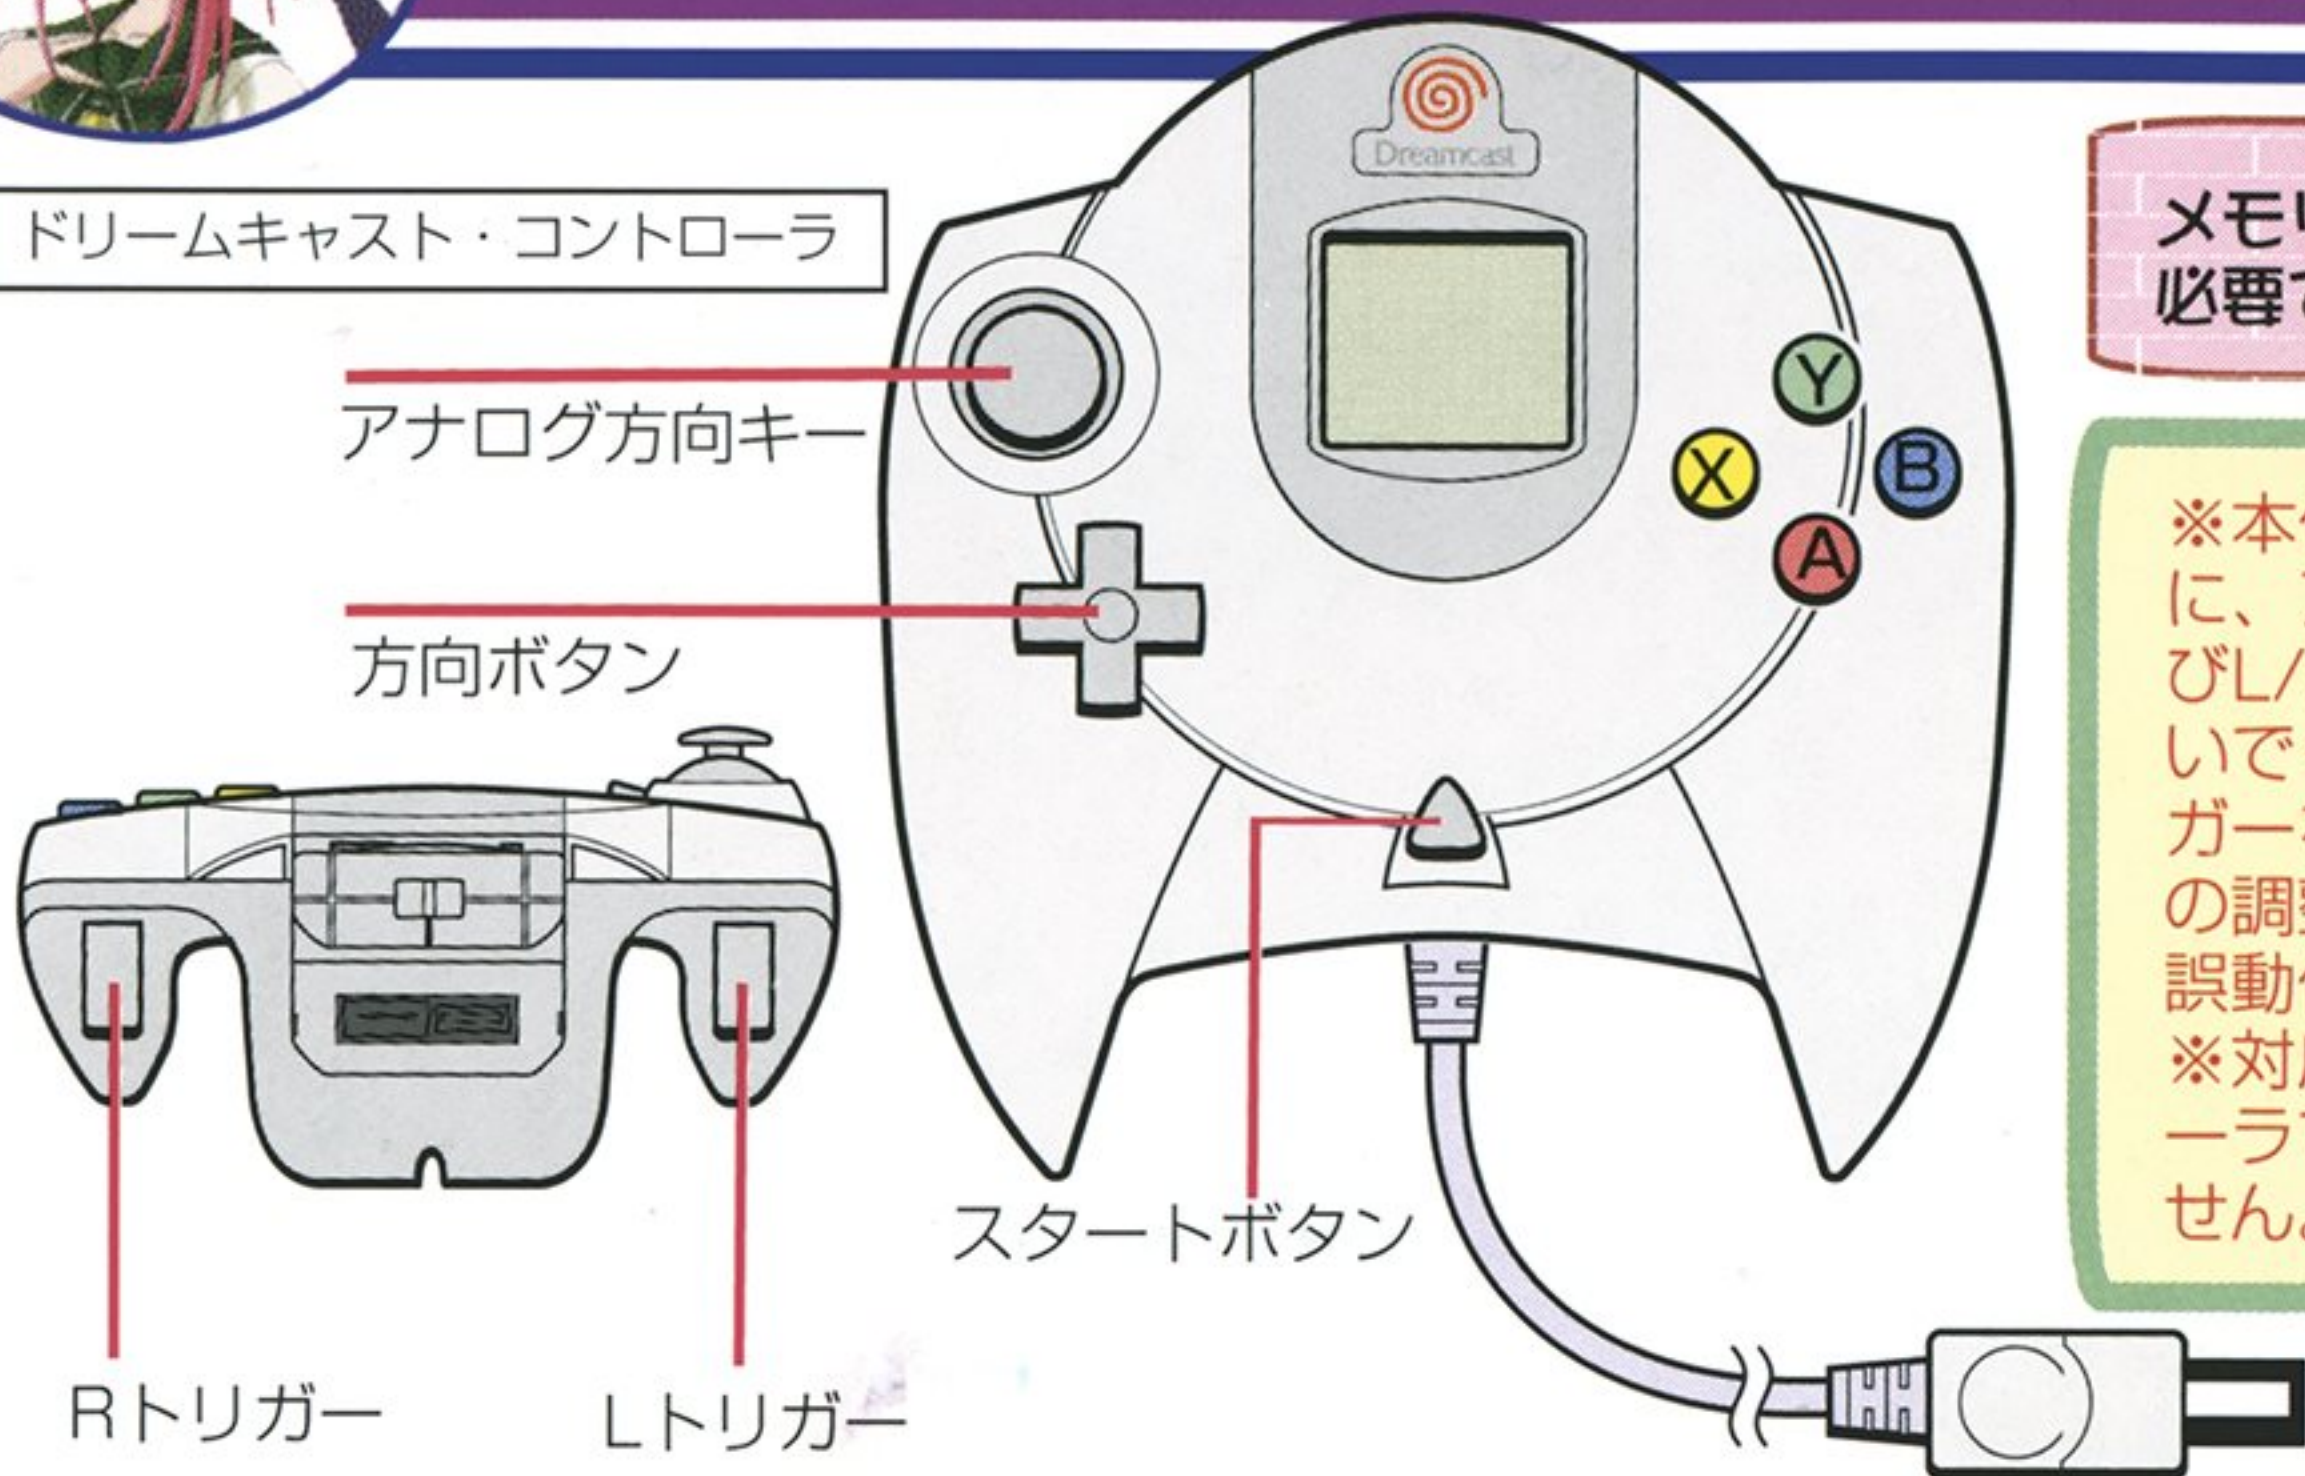

# コントローラの使い方

ドリームキャスト・コントローラ

メモリーカード（別売）が必要です。

※本体の電源を入れるときに、アナログ方向キーおよびL/Rトリガーを動かさないでください。キーやトリガーを動かすとポジションの調整が正しく行われず、誤動作の原因となります。  
 ※対応していないコントローラでの動作は保証されません。

	移動画面	通常画面
Aボタン	選択の決定	文章送り
Bボタン	使用しません	使用しません
Xボタン	オプション画面呼び出し	オプション画面呼び出し
Yボタン	使用しません	使用しません
Lトリガー	選択項目の左回り	文章の早送り
Rトリガー	選択項目の右回り	メッセージウィンドウ表示の消去 (押している間)
方向ボタン	(左右) 移動先の選択	使用しません
スタートボタン	セーブ・ロード項目の呼び出し、画面移行	使用しません
アナログ方向キー	使用しません	使用しません