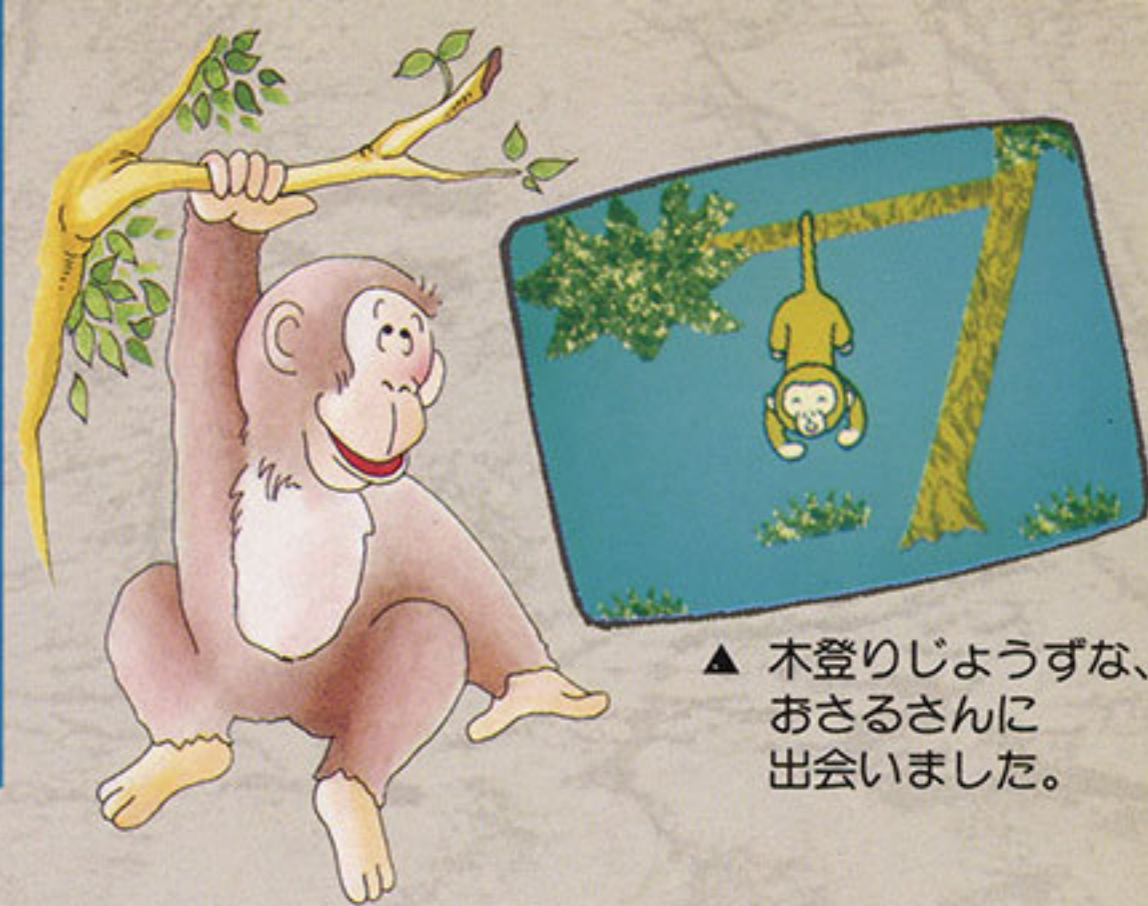

わくわく★パジエロ

ジャングル探検に出発だ!!
音と映像と動きの興奮新世界! 『わくわくパジエロ』

ラリー仕様の4WDカーに乗り込んで、夢と冒険のジャングル探検に出発です。「さあ、出発」の音声でキャビネットが動き、かわいいイラストの動物たちもたくさん登場。テレビとアニメと揺動が一緒になった、興奮のニュージャンル・アミューズメントマシン。子供も大人も、夢中になっちゃう面白さです。

わくわく★パジェロ

▲ 木登りじょうずな、おさるさんに会いました。

お口を開けたライオンさんの大あくびに、びっくり。

子供たちの夢を乗せ、新感覚の冒険ステージが動きだす!

大きなお耳、大きなおなか、大きなおしりは、ゾウさんでした。

◆わくわくパジェロの特徴

- 運転席の14インチモニターとコンピューター制御の動物アニメーションそして音声で、ストーリー性のあるジャングル探検が目の前で展開します。
- キャビネットも出発の合図とともに動きだすため、従来以上の疑似体験走行が楽しめます。
- ジャングルに車で出かけ、そこで色々な動物たちとお話をするストーリーですから、小さなお子様にも十分に面白さをアピールできます。
- 最大、子供3名と大人1名が乗れるため、ファミリーをターゲットとしたロケーションに最適です。

◆一般仕様

外形寸法：1830mm(奥行)×1080mm(幅)×1505mm(高さ)
 下台寸法：1370mm(奥行)×900mm(幅)
 重量：約170kg
 電源：AC100V 50Hz/60Hz
 消費電力：260W
 TVモニター：14インチカラーモニター
 映像ソフト：“ジャングルたんけん”
 揺動：左右ローリング
 効果音：BGM、音声、レバーによるクラクション音
 型式承認番号：91-41457
 使用場所：屋内仕様