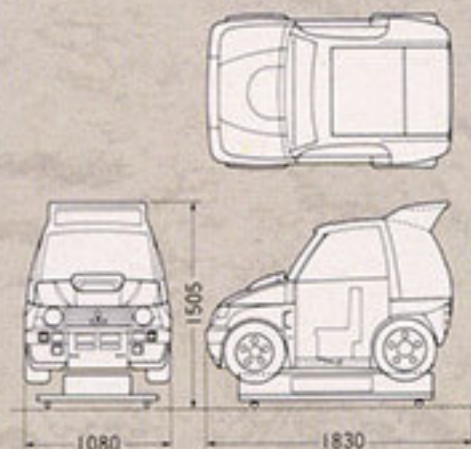

お口を開けたライオンさんの大あくびに、びっくり。

子供たちの夢を乗せ、新感覚の冒険ステージが動きだす!

大きなお耳、大きなおなか、大きなおしりは、ゾウさんでした。

◆わくわくパジェロの特徴

- 運転席の14インチモニターとコンピューター制御の動物アニメーションそして音声で、ストーリー性のあるジャングル探検が目の前で展開します。
- キャビネットも出発の合図とともに動きだすため、従来以上の疑似体験走行が楽しめます。
- ジャングルに車で出かけ、そこで色々な動物たちとお話をするストーリーですから、小さなお子様にも十分に面白さをアピールできます。
- 最大、子供3名と大人1名が乗れるため、ファミリーをターゲットとしたロケーションに最適です。

◆一般仕様

外形寸法：1830mm(奥行)×1080mm(幅)×1505mm(高さ)
 下台寸法：1370mm(奥行)×900mm(幅)
 重量：約170kg
 電源：AC100V 50Hz/60Hz
 消費電力：260W
 TVモニター：14インチカラーモニター
 映像ソフト：“ジャングルたんけん”
 揺動：左右ローリング
 効果音：BGM、音声、レバーによるクラクション音
 型式承認番号：91-41457
 使用場所：屋内仕様