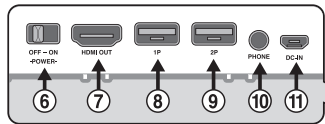

本体外观与接线方法

本体正面

- ① 电源灯
- ② 液晶屏幕
- ③ 摇杆
- ④ 投币键
- ⑤ 开始键

本体背面下部

- ⑥ 电源开关
- ⑦ HDMI接口
- ⑧ 手柄接口 (1P)
- ⑨ 手柄接口 (2P)
- ⑩ 耳机插孔
- ⑪ 电源接口 (DC-IN)

⑫ HDMI线 (配件)

需要连接显示器游玩时, 请将配件中的HDMI线插入HDMI接口。

使用 ASTRO CITY mini 游玩时,

1. 确认⑥电源开关处于 OFF 状态。
2. 在⑬USB 电源线接入本体与 AC 适配器(市售品)之后再接入插座。详情请参阅⑬。
3. 将⑥电源开关切换至 ON。

使用显示器游玩时,

1. 在连接⑬USB电源线之前, 先分别接入⑫HDMI线、⑭专用手柄 (另售)、专用街机摇杆 (另售)。(单独的机体亦可连接显示器游玩。)
- ※连接显示器, 并将⑥电源开关切换至ON时, ②液晶屏幕上会出现ASTRO CITY的标志。随后的游戏画面将不会显示在②液晶屏幕上。