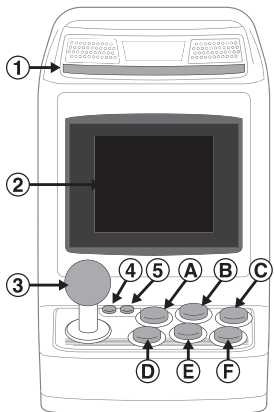

本体外观与接线方法

本体正面

- ① 电源灯
- ② 液晶屏幕
- ③ 摇杆
- ④ 投币键
- ⑤ 开始键

本体背面下部

- ⑥ 电源开关
- ⑦ HDMI接口
- ⑧ 手柄接口 (1P)
- ⑨ 手柄接口 (2P)
- ⑩ 耳机插孔
- ⑪ 电源接口 (DC-IN)

⑫ HDMI线 (配件)

需要连接显示器游玩时, 请将配件中的HDMI线插入HDMI接口。

使用 ASTRO CITY mini 游玩时,

1. 确认⑥电源开关处于 OFF 状态。
2. 在⑬USB 电源线接入本体与 AC 适配器(市售品)之后再接入插座。详情请参阅⑬。
3. 将⑥电源开关切换至 ON。

使用显示器游玩时,

1. 在连接⑬USB电源线之前, 先分别接入⑫HDMI线、⑭专用手柄 (另售)、专用街机摇杆 (另售)。(单独的机体亦可连接显示器游玩。)
- ※连接显示器, 并将⑥电源开关切换至ON时, ②液晶屏幕上会出现ASTRO CITY的标志。随后的游戏画面将不会显示在②液晶屏幕上。