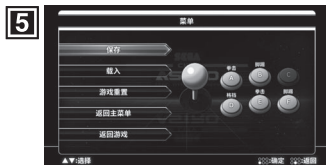

MNL-80526A

界面与操作说明

首先进入语言设置。请推动摇杆进行选择, 并按D键确定。

语言设置完后将进入主菜单。推动摇杆选择游戏, 按D键确定。按投币键可进入本体设置界面。界面右下角出现“BGM”时, 按F键即可鉴赏游戏BGM。

在本体设置界面中可对各项功能进行设置。详情请阅读“使用前说明”。

在各游戏开始界面中, 按投币键可追加投币, 按开始键可开始游戏, 投币键和开始键同时按下可进入菜单。

在菜单界面中可选择“储存进度”、“读取进度”、“重新开始”、“返回主菜单”以及“返回游戏”。选择“返回主菜单”可返回游戏选择界面。